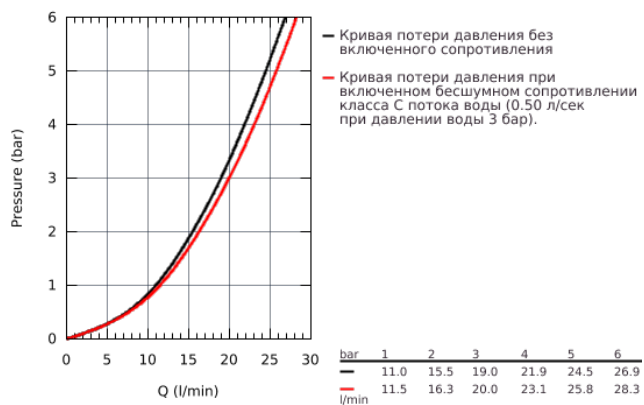

33 591 003 EUROSTYLE СМЕСИТЕЛЬ ОДНОРЫЧАЖНЫЙ ДЛЯ ВАННЫ, DN 15