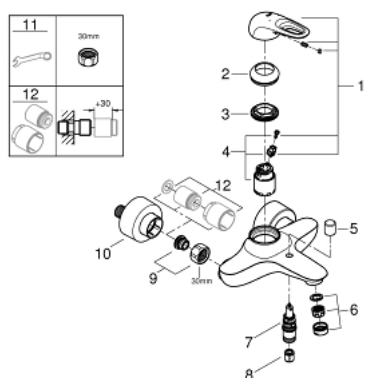

### ОПИСАНИЕ ПРОДУКТА

- настенный монтаж
- металлическая рукоятка (с отверстием)
- **GROHE SilkMove** керамический картридж 35 мм
- с ограничителем температуры
- **GROHE StarLight** хромированная поверхность
- регулировка расхода воды
- автоматический переключатель: ванна/душ
- аэратор
- встроенный запорный клапан в душевом отводе 1/2"
- скрытые S-образные эксцентрики
- отражатели из металла
- с защитой от обратного потока

### ЗАПАСНЫЕ ЧАСТИ

- 1: lever (Order-nr. 46940000)
- 2: Декоративная крышка/накладка (Order-nr. 46436000)
- 3: Резьбовое соединение (Order-nr. 46460000)
- 4: Картридж малый д. Taron смес. д.пак. (Order-nr. 46374000)
- 5: Кнопка переключателя (Order-nr. 64309000)
- 6: Аэратор (Order-nr. 13952000)
- 7: Переключатель (Order-nr. 65655000)
- 8: non-return valves (Order-nr. 48276000)
- 9: Гайка подключения (Order-nr. 45044000)
- 10: S-образн.эксцентрик (Order-nr. 12693000)
- 11: специальный ключ (Order-nr. 19377000)\*
- 12: Втулка-удлинение 30 мм (Order-nr. 46238000)\*