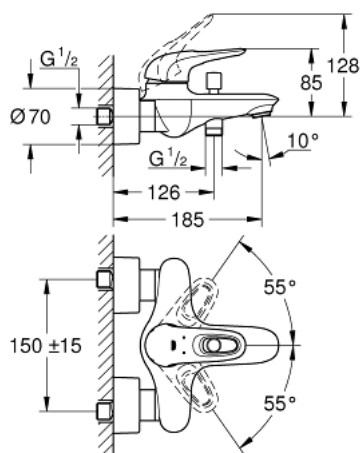

## 33 591 003 EUROSTYLE СМЕСИТЕЛЬ ОДНОРЫЧАЖНЫЙ ДЛЯ ВАННЫ, DN 15

### ОПИСАНИЕ ПРОДУКТА

- настенный монтаж
- металлическая рукоятка (с отверстием)
- **GROHE SilkMove** керамический картридж 35 мм
- с ограничителем температуры
- **GROHE StarLight** хромированная поверхность
- регулировка расхода воды
- автоматический переключатель: ванна/душ
- аэратор
- встроенный запорный клапан в душевом отводе 1/2"
- скрытые S-образные эксцентрики
- отражатели из металла
- с защитой от обратного потока

### 33 591 003 EUROSTYLE СМЕСИТЕЛЬ ОДНОРЫЧАЖНЫЙ ДЛЯ ВАННЫ, DN 15