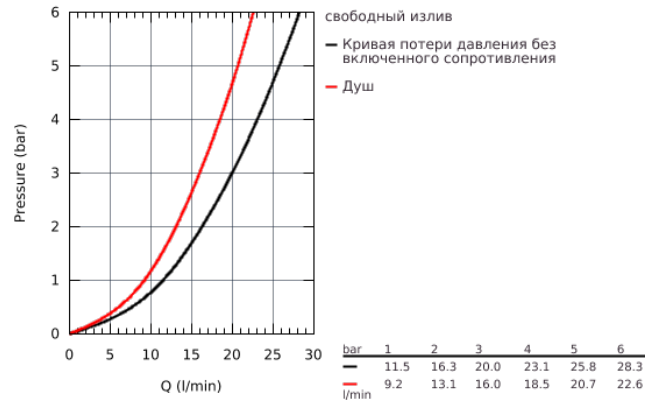

33 591 003 EUROSTYLE СМЕСИТЕЛЬ ОДНОРЫЧАЖНЫЙ ДЛЯ ВАННЫ, DN 15