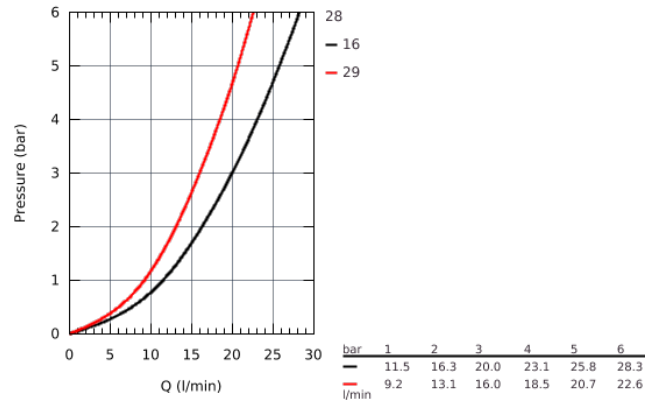

33 591 003 EUROSTYLE СМЕСИТЕЛЬ ОДНОРЫЧАЖНЫЙ ДЛЯ ВАННЫ, DN 15