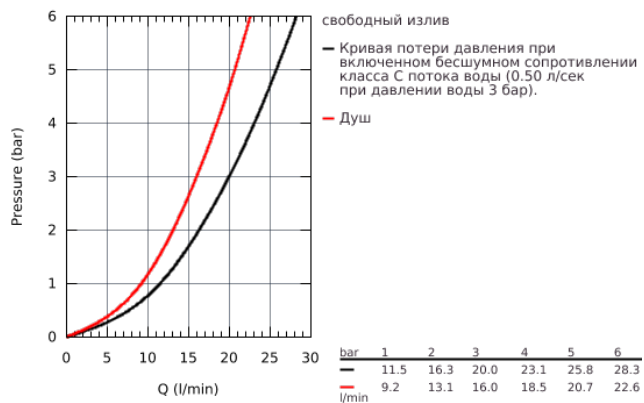

ОПИСАНИЕ ПРОДУКТА

- настенный монтаж
- металлическая рукоятка (с отверстием)
- **GROHE SilkMove** керамический картридж 35 мм
- с ограничителем температуры
- **GROHE StarLight** хромированная поверхность
- регулировка расхода воды
- автоматический переключатель: ванна/душ
- аэратор
- встроенный запорный клапан в душевом отводе 1/2"
- скрытые S-образные эксцентрики
- отражатели из металла
- с защитой от обратного потока