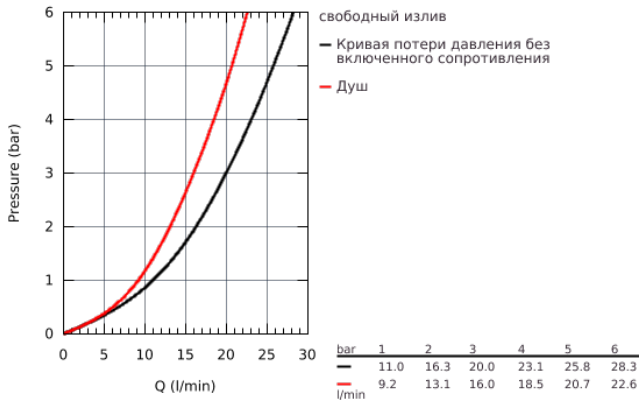

33 591 003 EUROSTYLE СМЕСИТЕЛЬ ОДНОРЫЧАЖНЫЙ ДЛЯ ВАННЫ, DN 15