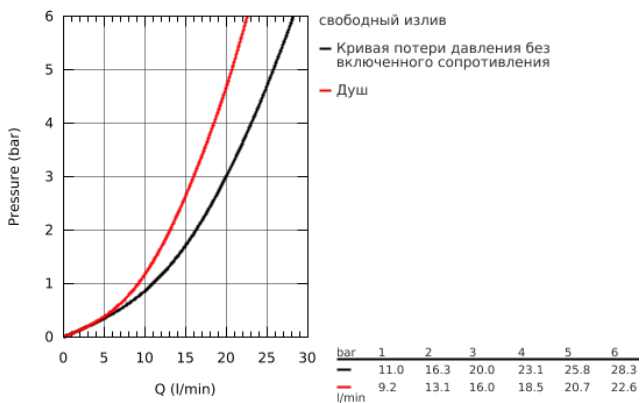

33 591 003 EUROSTYLE СМЕСИТЕЛЬ ОДНОРЫЧАЖНЫЙ ДЛЯ ВАННЫ, DN 15