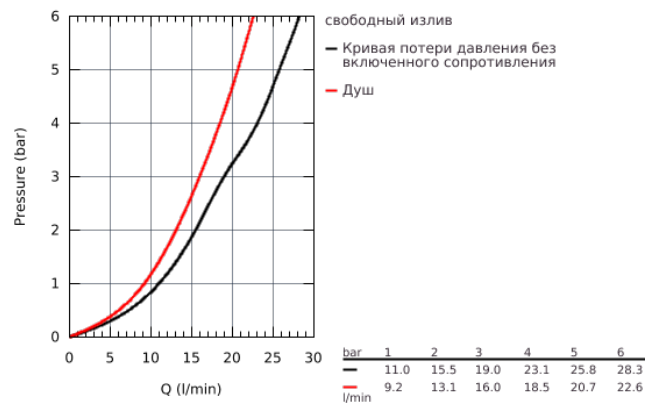

33 591 003 EUROSTYLE СМЕСИТЕЛЬ ОДНОРЫЧАЖНЫЙ ДЛЯ ВАННЫ, DN 15