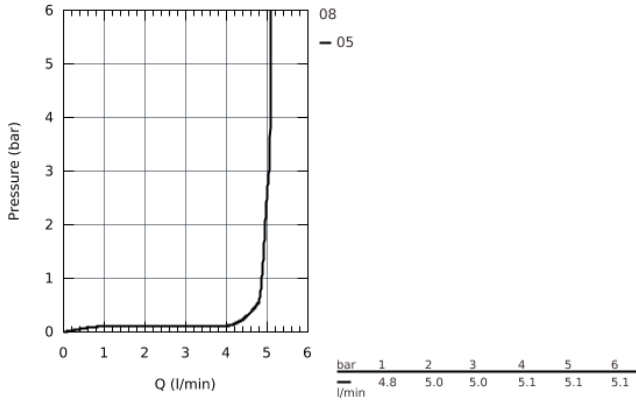

33 241 002 EUROPLUS СМЕСИТЕЛЬ ОДНОРЫЧАЖНЫЙ ДЛЯ БИДЕ DN 15 S-SIZE

ОПИСАНИЕ ПРОДУКТА

- монтаж на одно отверстие
- металлический рычаг
- **GROHE SilkMove** керамический картридж 35 мм
- регулировка расхода воды
- возможность установки мин. расхода 2,5 л/мин.
- ограничитель температуры
- **GROHE StarLight** хромированная поверхность
-
- **GROHE FastFixation Plus** Монтажная система с центрирующей направляющей
- аэратор с шаровым шарниром
- сливной гарнитур 1 1/4"
- гибкая подводка

33 241 002 EUROPLUS СМЕСИТЕЛЬ ОДНОРЫЧАЖНЫЙ ДЛЯ БИДЕ DN 15 S-SIZE

33 241 002 EUROPLUS СМЕСИТЕЛЬ ОДНОРЫЧАЖНЫЙ ДЛЯ БИДЕ DN 15 S-SIZE

ЗАПАСНЫЕ ЧАСТИ

- 1: Lever (Order-nr. 46647000)
 - 2: Декоративная крышка/накладка (Order-nr. 46492000)
 - 3: Резьбовое соединение (Order-nr. 46460000)
 - 4: Картридж малый д. Taron смес. д. пак. (Order-nr. 46374000)
 - 5: Pop-up rod (Order-nr. 64304000)
 - 6: аэратор (Order-nr. 13998000)
 - 7: Монтажный набор (Order-nr. 46645000)
 - 8: Сливной гарнитур 1 1/4 (Order-nr. 28910000)
 - 9: шаровая тяга (Order-nr. 07341000)*
 - 10: Монтажный ключ (Order-nr. 19017000)*
 - 11: Ключ (Order-nr. 19332000)*
- * Optional accessories