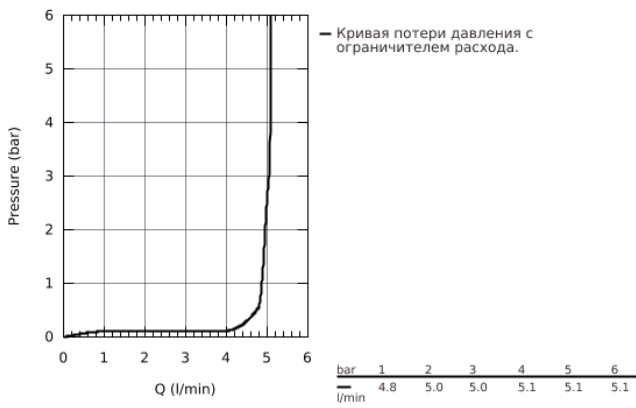

33 241 002 EUROPLUS СМЕСИТЕЛЬ ОДНОРЫЧАЖНЫЙ ДЛЯ БИДЕ DN 15 S-SIZE

ОПИСАНИЕ ПРОДУКТА

- монтаж на одно отверстие
- металлический рычаг
- **GROHE SilkMove** керамический картридж 35 мм
- регулировка расхода воды
- возможность установки мин. расхода 2,5 л/мин.
- ограничитель температуры
- **GROHE StarLight** хромированная поверхность
-
- **GROHE FastFixation Plus** Монтажная система с центрирующей направляющей
- аэратор с шаровым шарниром
- сливной гарнитур 1 1/4"
- гибкая подводка

33 241 002 EUROPLUS СМЕСИТЕЛЬ ОДНОРЫЧАЖНЫЙ ДЛЯ БИДЕ DN 15 S-SIZE

33 241 002 EUROPLUS СМЕСИТЕЛЬ ОДНОРЫЧАЖНЫЙ ДЛЯ БИДЕ DN 15 S-SIZE

ЗАПАСНЫЕ ЧАСТИ

- 1: Lever (Order-nr. 46647000)
 - 2: Декоративная крышка/накладка (Order-nr. 46492000)
 - 3: Резьбовое соединение (Order-nr. 46460000)
 - 4: Картридж малый д. Taron смес. д. пак. (Order-nr. 46374000)
 - 5: Pop-up rod (Order-nr. 64304000)
 - 6: аэратор (Order-nr. 13998000)
 - 7: Монтажный набор (Order-nr. 46645000)
 - 8: Сливной гарнитур 1 1/4 (Order-nr. 28910000)
 - 9: шаровая тяга (Order-nr. 07341000)*
 - 10: Монтажный ключ (Order-nr. 19017000)*
 - 11: Ключ (Order-nr. 19332000)*
- * Optional accessories