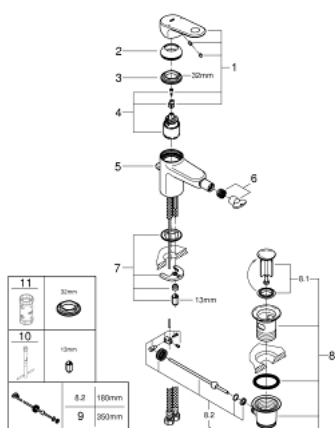

33 241 002 EUROPLUS СМЕСИТЕЛЬ ОДНОРЫЧАЖНЫЙ ДЛЯ БИДЕ DN 15 S-SIZE

ОПИСАНИЕ ПРОДУКТА

- монтаж на одно отверстие
- металлический рычаг
- **GROHE SilkMove** керамический картридж 35 мм
- регулировка расхода воды
- возможность установки мин. расхода 2,5 л/мин.
- ограничитель температуры
- **GROHE StarLight** хромированная поверхность
-
- **GROHE FastFixation Plus** Монтажная система с центрирующей направляющей
- аэратор с шаровым шарниром
- сливной гарнитур 1 1/4"
- гибкая подводка

33 241 002 EUROPLUS СМЕСИТЕЛЬ ОДНОРЫЧАЖНЫЙ ДЛЯ БИДЕ DN 15 S-SIZE

33 241 002 EUROPLUS СМЕСИТЕЛЬ ОДНОРЫЧАЖНЫЙ ДЛЯ БИДЕ DN 15 S-SIZE

ЗАПАСНЫЕ ЧАСТИ

- 1: Lever (Order-nr. 46647000)
 - 2: Декоративная крышка/накладка (Order-nr. 46492000)
 - 3: Резьбовое соединение (Order-nr. 46460000)
 - 4: Картридж малый д. Taron смес. д. пак. (Order-nr. 46374000)
 - 5: Pop-up rod (Order-nr. 64304000)
 - 6: аэратор (Order-nr. 13998000)
 - 7: Монтажный набор (Order-nr. 46645000)
 - 8: Сливной гарнитур 1 1/4 (Order-nr. 28910000)
 - 9: шаровая тяга (Order-nr. 07341000)*
 - 10: Монтажный ключ (Order-nr. 19017000)*
 - 11: Ключ (Order-nr. 19332000)*
- * Optional accessories