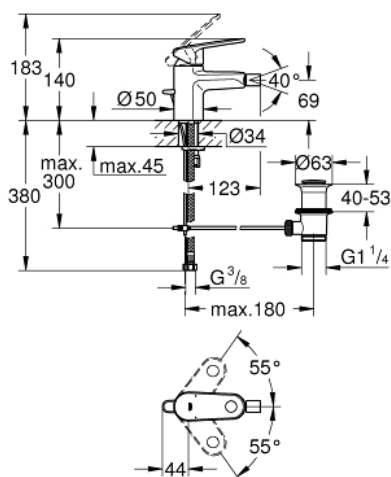

33 241 002 EUROPLUS СМЕСИТЕЛЬ ОДНОРЫЧАЖНЫЙ ДЛЯ БИДЕ DN 15 S-SIZE

ОПИСАНИЕ ПРОДУКТА

- монтаж на одно отверстие
- металлический рычаг
- **GROHE SilkMove** керамический картридж 35 мм
- регулировка расхода воды
- возможность установки мин. расхода 2,5 л/мин.
- ограничитель температуры
- **GROHE StarLight** хромированная поверхность
-
- **GROHE FastFixation Plus** Монтажная система с центрирующей направляющей
- аэратор с шаровым шарниром
- сливной гарнитур 1 1/4"
- гибкая подводка

33 241 002 EUROPLUS СМЕСИТЕЛЬ ОДНОРЫЧАЖНЫЙ ДЛЯ БИДЕ DN 15 S-SIZE

33 241 002 EUROPLUS СМЕСИТЕЛЬ ОДНОРЫЧАЖНЫЙ ДЛЯ БИДЕ DN 15 S-SIZE

ЗАПАСНЫЕ ЧАСТИ

- 1: Lever (Order-nr. 46647000)
 - 2: Декоративная крышка/накладка (Order-nr. 46492000)
 - 3: Резьбовое соединение (Order-nr. 46460000)
 - 4: Картридж малый д. Taron смес. д. пак. (Order-nr. 46374000)
 - 5: Pop-up rod (Order-nr. 64304000)
 - 6: аэратор (Order-nr. 13998000)
 - 7: Монтажный набор (Order-nr. 46645000)
 - 8: Сливной гарнитур 1 1/4 (Order-nr. 28910000)
 - 9: шаровая тяга (Order-nr. 07341000)*
 - 10: Монтажный ключ (Order-nr. 19017000)*
 - 11: Ключ (Order-nr. 19332000)*
- * Optional accessories