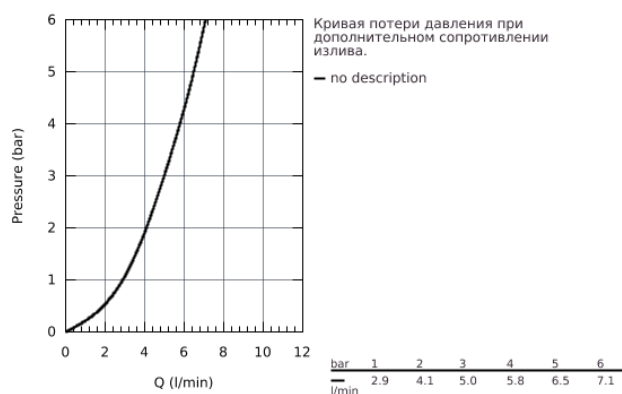

33 241 002 EUROPLUS СМЕСИТЕЛЬ ОДНОРЫЧАЖНЫЙ ДЛЯ БИДЕ DN 15 S-SIZE

ОПИСАНИЕ ПРОДУКТА

- монтаж на одно отверстие
- металлический рычаг
- **GROHE SilkMove** керамический картридж 35 мм
- регулировка расхода воды
- возможность установки мин. расхода 2,5 л/мин.
- ограничитель температуры
- **GROHE StarLight** хромированная поверхность
-
- **GROHE FastFixation Plus** Монтажная система с центрирующей направляющей
- аэратор с шаровым шарниром
- сливной гарнитур 1 1/4"
- гибкая подводка