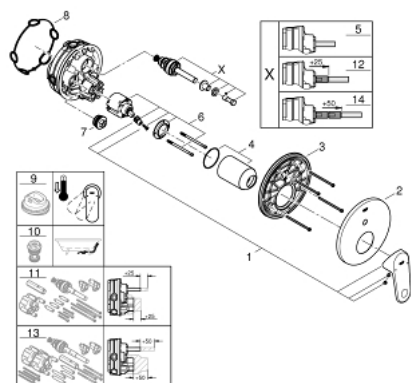

24 060 002 EUROPLUS СМЕСИТЕЛЬ ОДНОРЫЧАЖНЫЙ С ПЕРЕКЛЮЧАТЕЛЕМ НА 2 ПОЛОЖЕНИЯ

ОПИСАНИЕ ПРОДУКТА

- комплект верхней монтажной части для
- GROHE Rapido SmartBox 35 600 000 (универсальная встраиваемая часть)
- **GROHE SilkMove** керамический картридж Ø 46 мм
- **GROHE StarLight** хромированная поверхность
- с настенными розетками **GROHE FastFixation** (скрытые эксцентрики, уплотнение, скрытый монтаж)
- металлическая накладная панель, регулируемая на 6°
- металлический рычаг
- автоматический переключатель на 2 положения
- распределение расхода:
 - выход В = 27 л/мин,
 - выход С = 27 л/мин
- без встраиваемой части

24 060 002 EUROPLUS СМЕСИТЕЛЬ ОДНОРЫЧАЖНЫЙ С ПЕРЕКЛЮЧАТЕЛЕМ НА 2 ПОЛОЖЕНИЯ

ЗАПАСНЫЕ ЧАСТИ

- 1: рычаг (Order-nr. 46651000)
- 2: Escutcheon (Order-nr. 48429000)
- 3: Mounting plate (Order-nr. 48440000)
- 4: Колпак (Order-nr. 06874000)
- 5: Diverter (Order-nr. 48442000)
- 6: Картридж керамич. (Order-nr. 46048000)
- 7: Non-return valve (Order-nr. 49085000)
- 8: Уплотнение (Order-nr. 48360000)
- 9: Огранич.темп. для картр.46048,46386 (Order-nr. 46308000)*
- 10: Rapido SmartBox Набор защ.от обр.потока (Order-nr. 14055000)*
- 11: SmartBox Унив.Набор удлин,25мм,ОНМ 1-рыч (Order-nr. 14056000)*
- 12: Diverter (Order-nr. 48444000)*
- 13: SmartBox Унив.Набор удлин,50мм,ОНМ 1-рыч (Order-nr. 14057000)*
- 14: Diverter (Order-nr. 48445000)*