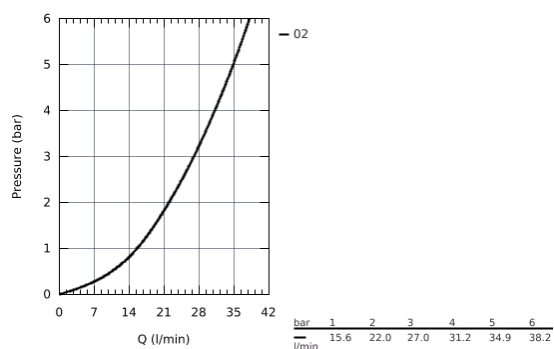

24 060 002 EUROPLUS СМЕСИТЕЛЬ ОДНОРЫЧАЖНЫЙ С ПЕРЕКЛЮЧАТЕЛЕМ НА 2 ПОЛОЖЕНИЯ

ОПИСАНИЕ ПРОДУКТА

- комплект верхней монтажной части для
- GROHE Rapido SmartBox 35 600 000 (универсальная встраиваемая часть)
- **GROHE SilkMove** керамический картридж Ø 46 мм
- **GROHE StarLight** хромированная поверхность
- с настенными розетками **GROHE FastFixation** (скрытые эксцентрики, уплотнение, скрытый монтаж)
- металлическая накладная панель, регулируемая на 6°
- металлический рычаг
- автоматический переключатель на 2 положения
- распределение расхода:
 - выход В = 27 л/мин,
 - выход С = 27 л/мин
- без встраиваемой части