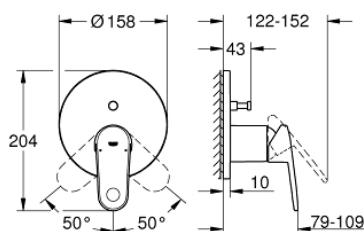

24 060 002 EUROPLUS СМЕСИТЕЛЬ ОДНОРЫЧАЖНЫЙ С ПЕРЕКЛЮЧАТЕЛЕМ НА 2 ПОЛОЖЕНИЯ

ОПИСАНИЕ ПРОДУКТА

- комплект верхней монтажной части для
- GROHE Rapido SmartBox 35 600 000 (универсальная встраиваемая часть)
- **GROHE SilkMove** керамический картридж Ø 46 мм
- **GROHE StarLight** хромированная поверхность
- с настенными розетками **GROHE FastFixation** (скрытые эксцентрики, уплотнение, скрытый монтаж)
- металлическая накладная панель, регулируемая на 6°
- металлический рычаг
- автоматический переключатель на 2 положения
- распределение расхода:
 - выход В = 27 л/мин,
 - выход С = 27 л/мин
- без встраиваемой части

24 060 002 EUROPLUS СМЕСИТЕЛЬ ОДНОРЫЧАЖНЫЙ С ПЕРЕКЛЮЧАТЕЛЕМ НА 2 ПОЛОЖЕНИЯ

ЗАПАСНЫЕ ЧАСТИ

- 1: рычаг (Order-nr. 46651000)
- 2: Escutcheon (Order-nr. 48429000)
- 3: Mounting plate (Order-nr. 48440000)
- 4: Колпак (Order-nr. 06874000)
- 5: Diverter (Order-nr. 48442000)
- 6: Картридж керамич. (Order-nr. 46048000)
- 7: Non-return valve (Order-nr. 49085000)
- 8: Уплотнение (Order-nr. 48360000)
- 9: Огранич.темп. для картр.46048,46386 (Order-nr. 46308000)*
- 10: Rapido SmartBox Набор защ.от обр.потока (Order-nr. 14055000)*
- 11: SmartBox Унив.Набор удлин,25мм,ОНМ 1-рыч (Order-nr. 14056000)*
- 12: Diverter (Order-nr. 48444000)*
- 13: SmartBox Унив.Набор удлин,50мм,ОНМ 1-рыч (Order-nr. 14057000)*
- 14: Diverter (Order-nr. 48445000)*