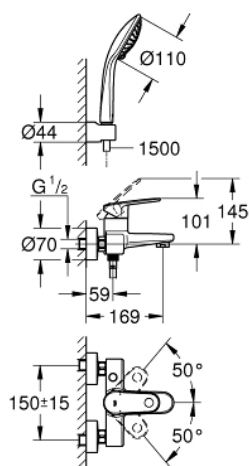

33 547 002 EUROPLUS СМЕСИТЕЛЬ ОДНОРЫЧАЖНЫЙ ДЛЯ ВАННЫ, DN 15

ОПИСАНИЕ ПРОДУКТА

- настенный монтаж
- металлический рычаг
- **GROHE SilkMove** керамический картридж Ø 46 мм
- ограничитель температуры
- **GROHE StarLight** хромированная поверхность
- регулировка расхода воды
- возможность установки мин. расхода 2,5 л/мин.
- автоматический переключатель: ванна/душ
- **аэратор с функцией SpeedClean**
- встроенный обратный клапан в душевом отводе 1/2"
- скрытые S-образные эксцентрики
- с защитой от обратного потока
- **с душевым набором**
- ручной душ Euphoria 110 Champagne (27 222)
- настенный держатель ручного душа (28 622)
- душевой шланг Relexaflex 1500 мм 1/2" x 1/2" (28 151)

33 547 002 EUROPLUS СМЕСИТЕЛЬ ОДНОРЫЧАЖНЫЙ ДЛЯ ВАННЫ, DN 15

33 547 002 EUROPLUS СМЕСИТЕЛЬ ОДНОРЫЧАЖНЫЙ ДЛЯ ВАННЫ, DN 15

ЗАПАСНЫЕ ЧАСТИ

- 1: рычаг (Order-nr. 46651000)
- 2: Заглушка (Order-nr. 46570000)
- 3: Ограничитель температуры (Order-nr. 46375000)
- 4: Картридж керамич. (Order-nr. 46048000)
- 5: Кнопка переключателя (Order-nr. 64309000)
- 6: Переключатель (Order-nr. 65655000)
- 7: Аэратор (Order-nr. 13927000)
- 8: Гайка подключения (Order-nr. 45044000)
- 9: S-образный эксцентрик (Order-nr. 12662000)
- 10: Обратный клапан (Order-nr. 08565000)
- 11: Фильтр-сетка (Order-nr. 0700200M)
- 12: Втулка-удлинение 20 мм 2 шт/уп (Order-nr. 0713000M)*
- 13: специальный ключ (Order-nr. 19377000)*