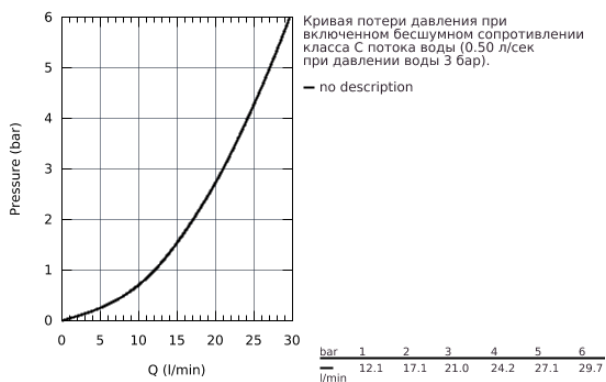

33 547 002 EUROPLUS СМЕСИТЕЛЬ ОДНОРЫЧАЖНЫЙ ДЛЯ ВАННЫ, DN 15

ОПИСАНИЕ ПРОДУКТА

- настенный монтаж
- металлический рычаг
- **GROHE SilkMove** керамический картридж Ø 46 мм
- ограничитель температуры
- **GROHE StarLight** хромированная поверхность
- регулировка расхода воды
- возможность установки мин. расхода 2,5 л/мин.
- автоматический переключатель: ванна/душ
- **аэратор с функцией SpeedClean**
- встроенный обратный клапан в душевом отводе 1/2"
- скрытые S-образные эксцентрики
- с защитой от обратного потока
- **с душевым набором**
- ручной душ Euphoria 110 Champagne (27 222)
- настенный держатель ручного душа (28 622)
- душевой шланг Relexaflex 1500 мм 1/2" x 1/2" (28 151)