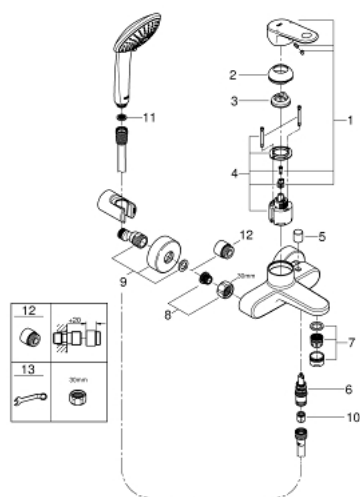

33 547 002 EUROPLUS СМЕСИТЕЛЬ ОДНОРЫЧАЖНЫЙ ДЛЯ ВАННЫ, DN 15

ОПИСАНИЕ ПРОДУКТА

- настенный монтаж
- металлический рычаг
- **GROHE SilkMove** керамический картридж Ø 46 мм
- ограничитель температуры
- **GROHE StarLight** хромированная поверхность
- регулировка расхода воды
- возможность установки мин. расхода 2,5 л/мин.
- автоматический переключатель: ванна/душ
- **аэратор с функцией SpeedClean**
- встроенный обратный клапан в душевом отводе 1/2"
- скрытые S-образные эксцентрики
- с защитой от обратного потока
- **с душевым набором**
- ручной душ Euphoria 110 Champagne (27 222)
- настенный держатель ручного душа (28 622)
- душевой шланг Relexaflex 1500 мм 1/2" x 1/2" (28 151)

33 547 002 EUROPLUS СМЕСИТЕЛЬ ОДНОРЫЧАЖНЫЙ ДЛЯ ВАННЫ, DN 15

33 547 002 EUROPLUS СМЕСИТЕЛЬ ОДНОРЫЧАЖНЫЙ ДЛЯ ВАННЫ, DN 15

ЗАПАСНЫЕ ЧАСТИ

- 1: рычаг (Order-nr. 46651000)
- 2: Заглушка (Order-nr. 46570000)
- 3: Ограничитель температуры (Order-nr. 46375000)
- 4: Картридж керамич. (Order-nr. 46048000)
- 5: Кнопка переключателя (Order-nr. 64309000)
- 6: Переключатель (Order-nr. 65655000)
- 7: Аэратор (Order-nr. 13927000)
- 8: Гайка подключения (Order-nr. 45044000)
- 9: S-образный эксцентрик (Order-nr. 12662000)
- 10: Обратный клапан (Order-nr. 08565000)
- 11: Фильтр-сетка (Order-nr. 0700200M)
- 12: Втулка-удлинение 20 мм 2 шт/уп (Order-nr. 0713000M)*
- 13: специальный ключ (Order-nr. 19377000)*