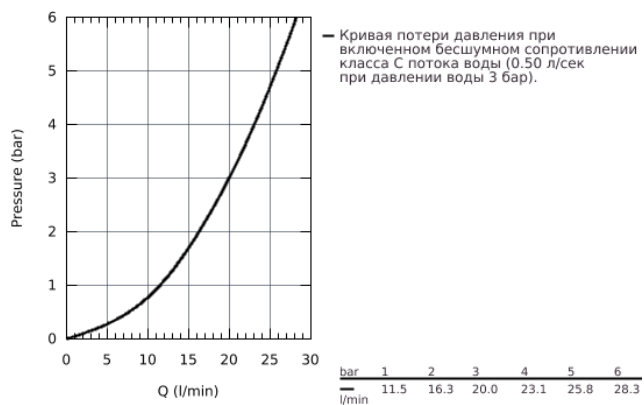

33 547 002 EUROPLUS СМЕСИТЕЛЬ ОДНОРЫЧАЖНЫЙ ДЛЯ ВАННЫ, DN 15