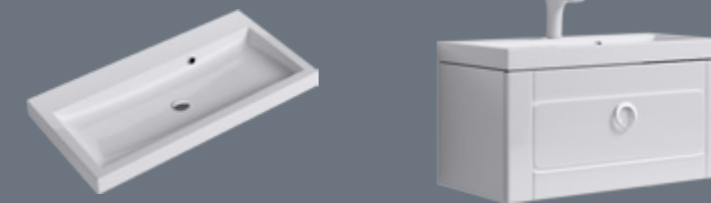

Infinity

- Умывальник из литьевого мрамора.
- Фасады и боковины — МДФ: эмаль высокогляnceвая.
- Фурнитура BLUM — ящик мягкого закрывания. На дверцах — петли со встроенными доводчиками.

- Влагостойкое зеркало с серебряной амальгамой и фоновой подсветкой.
- Отделка внутренних элементов мебели особым цветом под ткань (цвет Eolo).

Ш 100 см

Ш 80 см

Ш 60 см

Цвета мебели: ● белый ● черный

Умывальники из литьевого мрамора

Ш 100 см Inf.10.04.D
Ш 100 x В 6 x Г 40 см

Ш 80 см Inf.08.04.D
Ш 80 x В 6 x Г 40 см

Ш 60 см Inf.06.04.D
Ш 60 x В 6 x Г 40 см

Тумбы подвесные

Ш 100 см Inf.01.10/001 (/BLK)
Ш 100 x В 36,5 x Г 40 см

Ш 80 см Inf.01.08/001 (/BLK)
Ш 80 x В 36,5 x Г 40 см

Ш 60 см Inf.01.06/001 (/BLK)
Ш 60 x В 42 x Г 40 см

Зеркала с подсветкой

Ш 100 см Inf.02.10
Ш 100 x В 60 x Г 4 см