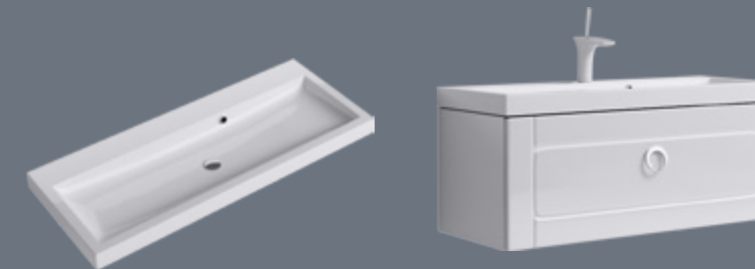

Infinity

- Умывальник из литьевого мрамора.
- Фасады и боковины — МДФ: эмаль высокогляnceвая.
- Фурнитура BLUM — ящик мягкого закрывания. На дверцах — петли со встроенными доводчиками.

- Влагостойкое зеркало с серебряной амальгамой и фоновой подсветкой.
- Отделка внутренних элементов мебели особым цветом под ткань (цвет Eolo).

Ш 100 см

Ш 80 см

Ш 60 см

Цвета мебели: ● белый ● черный

Умывальники из литьевого мрамора

Ш 100 см Inf.10.04.D
Ш 100 x В 6 x Г 40 см

Ш 80 см Inf.08.04.D
Ш 80 x В 6 x Г 40 см

Ш 60 см Inf.06.04.D
Ш 60 x В 6 x Г 40 см

Тумбы подвесные

Ш 100 см Inf.01.10/001 (/BLK)
Ш 100 x В 36,5 x Г 40 см

Ш 80 см Inf.01.08/001 (/BLK)
Ш 80 x В 36,5 x Г 40 см

Ш 60 см Inf.01.06/001 (/BLK)
Ш 60 x В 42 x Г 40 см

Зеркала с подсветкой

Ш 100 см Inf.02.10
Ш 100 x В 60 x Г 4 см