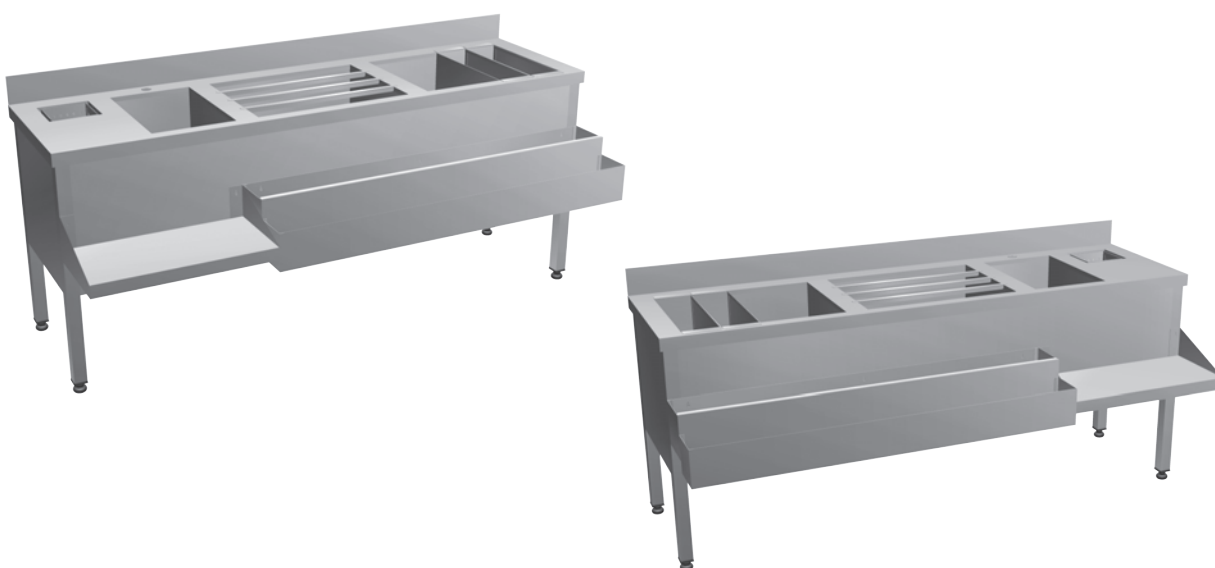

➔ **Коктейльная станция 4 ванны, 2 съемных рейла, платформа для блендера**

Коктейльная станция изготовлена из нержавеющей стали, ножки из профильной трубы. Две сварные ванны 510х390х330 мм. Сварная ванна 260х390х290 и сварная емкость 160х150х150. Ванны располагаются по уменьшению размеров справа налево. Каждая ванна имеет сливное отверстие под сифон. Борт по задней стороне столешницы 90 мм. На передней панели закреплены 2 съемных лотка для бутылок и платформа для блендера. В столешнице имеется отверстие под смеситель. Ножки регулируются по высоте.

Комплектация:

- сифон на каждую ванну – 4 штуки
- вставка перфорированная в коктейльную станцию 140х130х150 – 1 штука
- карман для соков в ванны коктейльной станции 385х120х150 – 2 штуки
- разделители в ванну 510х390х330 – 3 штуки