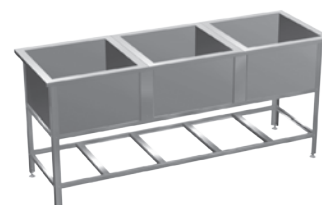

Ванны моечные с одной сварной емкостью и рабочей поверхностью, каркас из нержавеющей стали

код	модель	размер гнезда (мм)	габариты (мм)
47246	BMH1P-43	430x430x300	1060x530x870
47247	BMH1P-53	530x530x350	1260x630x870
47248	BMH1P-60	600x600x400	1400x700x870
47249	BMH1P-70	700x700x400	1600x800x870

Ванны моечные с двумя сварными емкостями, каркас из оцинкованной стали

код	модель	размер гнезда (мм)	габариты (мм)
43419	BM2-43	430x430x300	1060x530x870
47237	BM2-53	530x530x350	1260x630x870
47238	BM2-60	600x600x400	1400x700x870

Ванны моечные с двумя сварными емкостями, каркас из нержавеющей стали

код	модель	размер гнезда (мм)	габариты (мм)
43420	BMH2-43	430x430x300	1060x530x870
47250	BMH2-53	530x530x350	1260x630x870
47251	BMH2-60	600x600x400	1400x700x870
47252	BMH2-70	700x700x400	1600x800x870

Ванны моечные с тремя сварными емкостями, каркас из оцинкованной стали

код	модель	размер гнезда (мм)	габариты (мм)
47240	BM3-43	430x430x300	1590x530x870
47241	BM3-53	530x530x350	1890x630x870

Ванны моечные с тремя сварными емкостями, каркас из нержавеющей стали

код	модель	размер гнезда (мм)	габариты (мм)
47253	BMH3-43	430x430x300	1590x530x870
47254	BMH3-53	530x530x350	1890x630x870
47255	BMH3-60	600x600x400	2100x700x870
47256	BMH3-70	700x700x400	2400x800x870