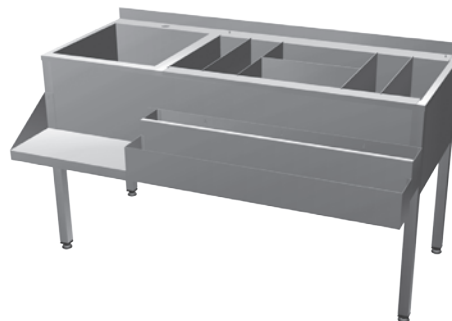

### ➔ Модуль для стаканов

**Подставка** изготовлена из нержавеющей стали, каркас закрыт с трех боковых сторон. Столешница по задней стороне имеет борт высотой 100 мм, по бокам – борт высотой 20 мм. Под столешницей расположены 2 перфорированные полки. Ножки из профильной трубы, регулируются по высоте. Конструкция сварная.

### ➔ Коктейльная станция

**Коктейльная** станция изготовлена из нерж.стали, ножки из проф. трубы. Цельнотянутая ванна размером 400x400x250 мм расположена с левой стороны, ванна имеет сливное отверстие под сифон. Борт по задней стороне столешницы 50 мм, отверстие под смеситель. С правой стороны расположена сварная ванна. Также на передней панели закреплены 2 съемных лотка и платформа. Размеры станции без лотков и платформы 1200x600x850 мм. Ножки регулируются по высоте. В комплекте идут 2 сифона.

### ➔ Коктейльная станция, 2 ванны, 2 съемных рейла, платформа для блендера

**Коктейльная** станция изготовлена из нержавеющей стали, ножки из профильной трубы. Станция имеет две сварные ванны глубиной 300 мм: одна – с отверстием под смеситель, вторая – с 5 съемными перегородками. Столешница с бортом по задней стороне. На передней панели закреплены 2 съемных лотка для бутылок и платформа размером для блендера. Ножки регулируются по высоте. Рейлы и платформа для блендера съемные.