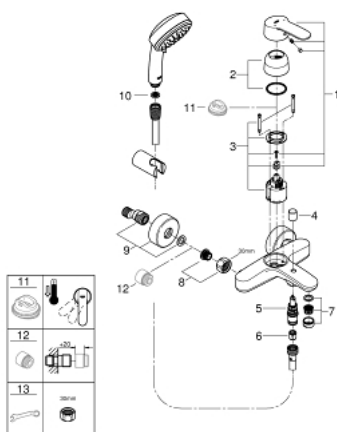

## 33 592 20A EUROSTYLE COSMOPOLITAN СМЕСИТЕЛЬ ОДНОРЫЧАЖНЫЙ ДЛЯ ВАННЫ, DN 15

### ОПИСАНИЕ ПРОДУКТА

- настенный монтаж
- металлический рычаг
- **GROHE SilkMove** керамический картридж Ø 46 мм
- **GROHE StarLight** хромированная поверхность
- регулировка расхода воды
- автоматический переключатель: ванна/душ
- аэратор
- встроенный обратный клапан в душевом отводе 1/2"
- скрытые S-образные эксцентрики
- с защитой от обратного потока
- дополнительный ограничитель температуры (46 308 000)
- класс шума I по DIN 4109
- **с душевым набором**
- Tempesta Cosmopolitan 100 Ручной душ, 2 режима струи(27 571)
- Настенный держатель (27 056)
- душевой шланг Relaxaflex 1500 мм 1/2" x 1/2" (28 151)

### ЗАПАСНЫЕ ЧАСТИ

- 1: Рычаг (Order-nr. 46752000)
- 2: Декоративная крышка/накладка (Order-nr. 46427000)
- 3: Картридж керамич. (Order-nr. 46048000)
- 4: Кнопка переключателя (Order-nr. 64309000)
- 5: Переключатель (Order-nr. 65655000)
- 6: Обратный клапан (Order-nr. 08565000)
- 7: аэратор (Order-nr. 13941000)
- 8: Гайка подключения (Order-nr. 45044000)
- 9: S-образный эксцентрик (Order-nr. 12662000)
- 10: Фильтр-сетка (Order-nr. 0700200M)
- 11: Огранич.темп. для картр.46048,46386 (Order-nr. 46308000)\*
- 12: Втулка-удлинение 20 мм 2 шт/уп (Order-nr. 0713000M)\*
- 13: специальный ключ (Order-nr. 19377000)\*