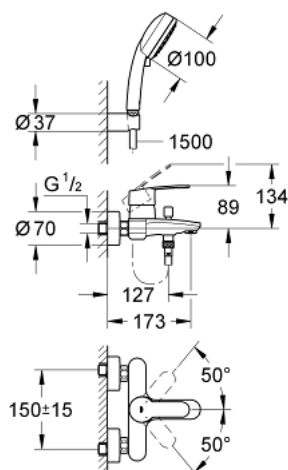

## 33 592 20A EUROSTYLE COSMOPOLITAN СМЕСИТЕЛЬ ОДНОРЫЧАЖНЫЙ ДЛЯ ВАННЫ, DN 15

### ОПИСАНИЕ ПРОДУКТА

- настенный монтаж
- металлический рычаг
- **GROHE SilkMove** керамический картридж Ø 46 мм
- **GROHE StarLight** хромированная поверхность
- регулировка расхода воды
- автоматический переключатель: ванна/душ
- аэратор
- встроенный обратный клапан в душевом отводе 1/2"
- скрытые S-образные эксцентрики
- с защитой от обратного потока
- дополнительный ограничитель температуры (46 308 000)
- класс шума I по DIN 4109
- **с душевым набором**
- Tempesta Cosmopolitan 100 Ручной душ, 2 режима струи(27 571)
- Настенный держатель (27 056)
- душевой шланг Relaxaflex 1500 мм 1/2" x 1/2" (28 151)

### ЗАПАСНЫЕ ЧАСТИ

- 1: Рычаг (Order-nr. 46752000)
- 2: Декоративная крышка/накладка (Order-nr. 46427000)
- 3: Картридж керамич. (Order-nr. 46048000)
- 4: Кнопка переключателя (Order-nr. 64309000)
- 5: Переключатель (Order-nr. 65655000)
- 6: Обратный клапан (Order-nr. 08565000)
- 7: аэратор (Order-nr. 13941000)
- 8: Гайка подключения (Order-nr. 45044000)
- 9: S-образный эксцентрик (Order-nr. 12662000)
- 10: Фильтр-сетка (Order-nr. 0700200M)
- 11: Огранич.темп. для картр.46048,46386 (Order-nr. 46308000)\*
- 12: Втулка-удлинение 20 мм 2 шт/уп (Order-nr. 0713000M)\*
- 13: специальный ключ (Order-nr. 19377000)\*