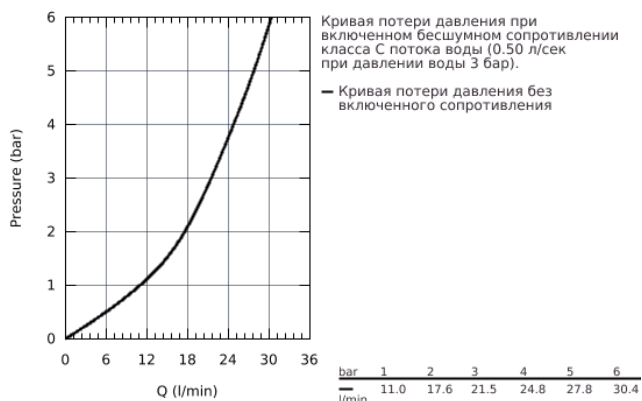

33 591 002 EUROSTYLE COSMOPOLITAN СМЕСИТЕЛЬ ОДНОРЫЧАЖНЫЙ ДЛЯ ВАННЫ, DN 15