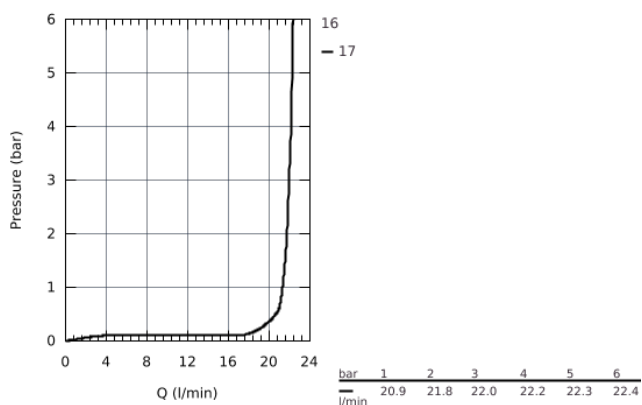

33 591 002 EUROSTYLE COSMOPOLITAN СМЕСИТЕЛЬ ОДНОРЫЧАЖНЫЙ ДЛЯ ВАННЫ, DN 15

ОПИСАНИЕ ПРОДУКТА

- настенный монтаж
- металлический рычаг
- **GROHE SilkMove** керамический картридж Ø 46 мм
- **GROHE StarLight** хромированная поверхность
- регулировка расхода воды
- автоматический переключатель: ванна/душ
- аэратор
- встроенный обратный клапан в душевом отводе 1/2"
- скрытые S-образные эксцентрики
- с защитой от обратного потока
- дополнительный ограничитель температуры (46 308 000)
- класс шума I по DIN 4109
- минимальное давление 1,0 бар

33 591 002 EUROSTYLE COSMOPOLITAN СМЕСИТЕЛЬ ОДНОРЫЧАЖНЫЙ ДЛЯ ВАННЫ, DN 15

33 591 002 EUROSTYLE COSMOPOLITAN СМЕСИТЕЛЬ ОДНОРЫЧАЖНЫЙ ДЛЯ ВАННЫ, DN 15

ЗАПАСНЫЕ ЧАСТИ

- 1: Рычаг (Order-nr. 46752000)
- 2: Декоративная крышка/накладка (Order-nr. 46427000)
- 3: Картридж керамич. (Order-nr. 46048000)
- 4: Кнопка переключателя (Order-nr. 64309000)
- 5: Переключатель (Order-nr. 65655000)
- 6: Обратный клапан (Order-nr. 08565000)
- 7: аэратор (Order-nr. 13941000)
- 8: Гайка подключения (Order-nr. 45044000)
- 9: S-образный эксцентрик (Order-nr. 12662000)
- 10: Огранич.темп. для картр.46048,46386 (Order-nr. 46308000)*
- 11: Втулка-удлинение 20 мм 2 шт/уп (Order-nr. 0713000M)*
- 12: специальный ключ (Order-nr. 19377000)*