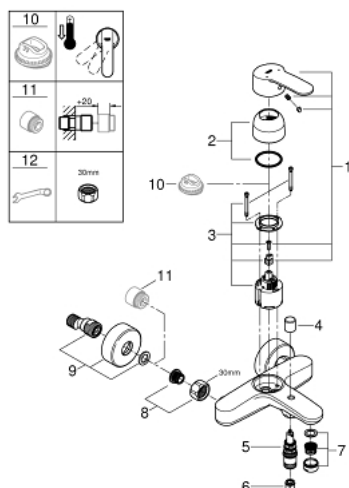

33 591 002 EUROSTYLE COSMOPOLITAN СМЕСИТЕЛЬ ОДНОРЫЧАЖНЫЙ ДЛЯ ВАННЫ, DN 15

ОПИСАНИЕ ПРОДУКТА

- настенный монтаж
- металлический рычаг
- **GROHE SilkMove** керамический картридж Ø 46 мм
- **GROHE StarLight** хромированная поверхность
- регулировка расхода воды
- автоматический переключатель: ванна/душ
- аэратор
- встроенный обратный клапан в душевом отводе 1/2"
- скрытые S-образные эксцентрики
- с защитой от обратного потока
- дополнительный ограничитель температуры (46 308 000)
- класс шума I по DIN 4109
- минимальное давление 1,0 бар

33 591 002 EUROSTYLE COSMOPOLITAN СМЕСИТЕЛЬ ОДНОРЫЧАЖНЫЙ ДЛЯ ВАННЫ, DN 15

33 591 002 EUROSTYLE COSMOPOLITAN СМЕСИТЕЛЬ ОДНОРЫЧАЖНЫЙ ДЛЯ ВАННЫ, DN 15

ЗАПАСНЫЕ ЧАСТИ

- 1: Рычаг (Order-nr. 46752000)
- 2: Декоративная крышка/накладка (Order-nr. 46427000)
- 3: Картридж керамич. (Order-nr. 46048000)
- 4: Кнопка переключателя (Order-nr. 64309000)
- 5: Переключатель (Order-nr. 65655000)
- 6: Обратный клапан (Order-nr. 08565000)
- 7: аэратор (Order-nr. 13941000)
- 8: Гайка подключения (Order-nr. 45044000)
- 9: S-образный эксцентрик (Order-nr. 12662000)
- 10: Огранич.темп. для картр.46048,46386 (Order-nr. 46308000)*
- 11: Втулка-удлинение 20 мм 2 шт/уп (Order-nr. 0713000M)*
- 12: специальный ключ (Order-nr. 19377000)*