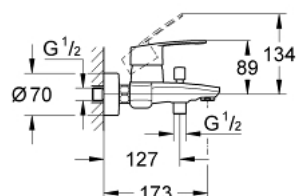

33 591 002 EUROSTYLE COSMOPOLITAN СМЕСИТЕЛЬ ОДНОРЫЧАЖНЫЙ ДЛЯ ВАННЫ, DN 15

ОПИСАНИЕ ПРОДУКТА

- настенный монтаж
- металлический рычаг
- **GROHE SilkMove** керамический картридж Ø 46 мм
- **GROHE StarLight** хромированная поверхность
- регулировка расхода воды
- автоматический переключатель: ванна/душ
- аэратор
- встроенный обратный клапан в душевом отводе 1/2"
- скрытые S-образные эксцентрики
- с защитой от обратного потока
- дополнительный ограничитель температуры (46 308 000)
- класс шума I по DIN 4109
- минимальное давление 1,0 бар

33 591 002 EUROSTYLE COSMOPOLITAN СМЕСИТЕЛЬ ОДНОРЫЧАЖНЫЙ ДЛЯ ВАННЫ, DN 15

33 591 002 EUROSTYLE COSMOPOLITAN СМЕСИТЕЛЬ ОДНОРЫЧАЖНЫЙ ДЛЯ ВАННЫ, DN 15

ЗАПАСНЫЕ ЧАСТИ

- 1: Рычаг (Order-nr. 46752000)
- 2: Декоративная крышка/накладка (Order-nr. 46427000)
- 3: Картридж керамич. (Order-nr. 46048000)
- 4: Кнопка переключателя (Order-nr. 64309000)
- 5: Переключатель (Order-nr. 65655000)
- 6: Обратный клапан (Order-nr. 08565000)
- 7: аэратор (Order-nr. 13941000)
- 8: Гайка подключения (Order-nr. 45044000)
- 9: S-образный эксцентрик (Order-nr. 12662000)
- 10: Огранич.темп. для картр.46048,46386 (Order-nr. 46308000)*
- 11: Втулка-удлинение 20 мм 2 шт/уп (Order-nr. 0713000M)*
- 12: специальный ключ (Order-nr. 19377000)*