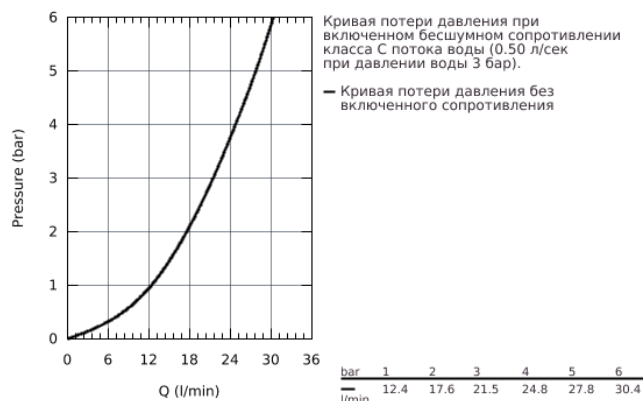

33 591 002 EUROSTYLE COSMOPOLITAN СМЕСИТЕЛЬ ОДНОРЫЧАЖНЫЙ ДЛЯ ВАННЫ, DN 15