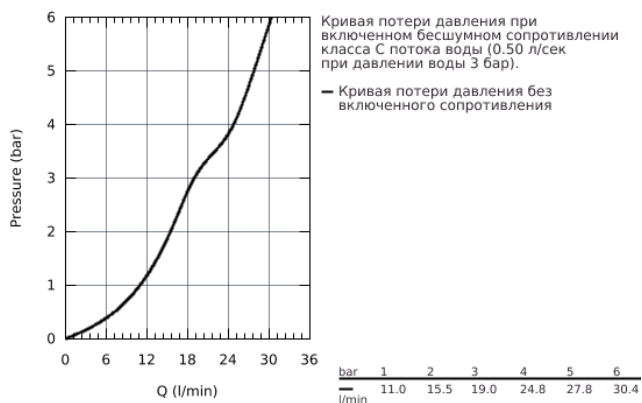

33 591 002 EUROSTYLE COSMOPOLITAN СМЕСИТЕЛЬ ОДНОРЫЧАЖНЫЙ ДЛЯ ВАННЫ, DN 15