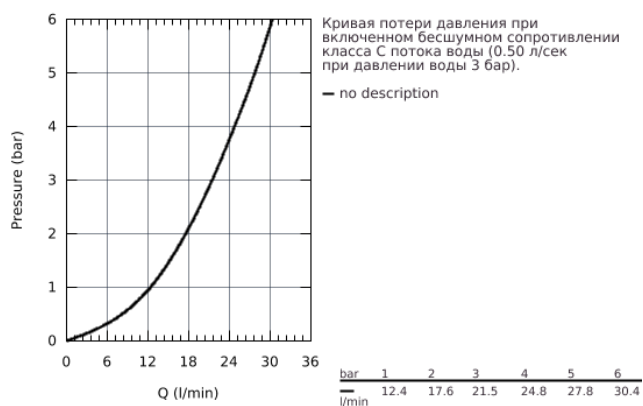

33 591 002 EUROSTYLE COSMOPOLITAN СМЕСИТЕЛЬ ОДНОРЫЧАЖНЫЙ ДЛЯ ВАННЫ, DN 15

ОПИСАНИЕ ПРОДУКТА

- настенный монтаж
- металлический рычаг
- **GROHE SilkMove** керамический картридж Ø 46 мм
- **GROHE StarLight** хромированная поверхность
- регулировка расхода воды
- автоматический переключатель: ванна/душ
- аэратор
- встроенный обратный клапан в душевом отводе 1/2"
- скрытые S-образные эксцентрики
- с защитой от обратного потока
- дополнительный ограничитель температуры (46 308 000)
- класс шума I по DIN 4109
- минимальное давление 1,0 бар