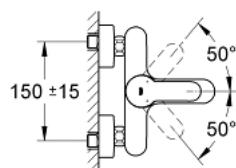

33 591 002 EUROSTYLE COSMOPOLITAN СМЕСИТЕЛЬ ОДНОРЫЧАЖНЫЙ ДЛЯ ВАННЫ, DN 15

ОПИСАНИЕ ПРОДУКТА

- настенный монтаж
- металлический рычаг
- **GROHE SilkMove** керамический картридж Ø 46 мм
- **GROHE StarLight** хромированная поверхность
- регулировка расхода воды
- автоматический переключатель: ванна/душ
- аэратор
- встроенный обратный клапан в душевом отводе 1/2"
- скрытые S-образные эксцентрики
- с защитой от обратного потока
- дополнительный ограничитель температуры (46 308 000)
- класс шума I по DIN 4109
- минимальное давление 1,0 бар

33 591 002 EUROSTYLE COSMOPOLITAN СМЕСИТЕЛЬ ОДНОРЫЧАЖНЫЙ ДЛЯ ВАННЫ, DN 15

33 591 002 EUROSTYLE COSMOPOLITAN СМЕСИТЕЛЬ ОДНОРЫЧАЖНЫЙ ДЛЯ ВАННЫ, DN 15

ЗАПАСНЫЕ ЧАСТИ

- 1: Рычаг (Order-nr. 46752000)
- 2: Декоративная крышка/накладка (Order-nr. 46427000)
- 3: Картридж керамич. (Order-nr. 46048000)
- 4: Кнопка переключателя (Order-nr. 64309000)
- 5: Переключатель (Order-nr. 65655000)
- 6: Обратный клапан (Order-nr. 08565000)
- 7: аэратор (Order-nr. 13941000)
- 8: Гайка подключения (Order-nr. 45044000)
- 9: S-образный эксцентрик (Order-nr. 12662000)
- 10: Огранич.темп. для картр.46048,46386 (Order-nr. 46308000)*
- 11: Втулка-удлинение 20 мм 2 шт/уп (Order-nr. 0713000M)*
- 12: специальный ключ (Order-nr. 19377000)*