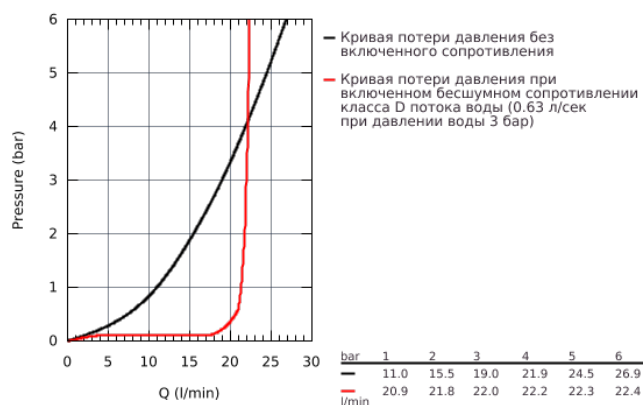

33 591 002 EUROSTYLE COSMOPOLITAN СМЕСИТЕЛЬ ОДНОРЫЧАЖНЫЙ ДЛЯ ВАННЫ, DN 15