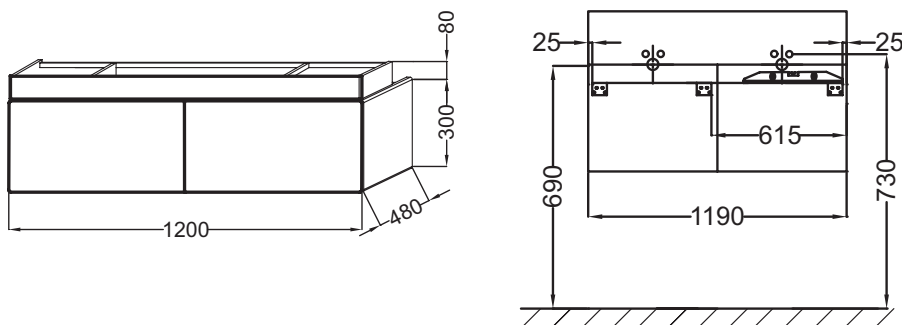

- Идеальное покрытие: роскошная отделка из цельного дерева для внутренних ящиков и ящика для аксессуаров

**Технические характеристики**

- РАЗМЕРЫ (СМ): 120 x 48 x 38 см
- МАТЕРИАЛ: Лак
- МЕСТО ДЛЯ ХРАНЕНИЯ: 1 выдвижной ящик для аксессуаров из цельного дерева и 1 выдвижной ящик с механизмом «плавное закрывание»
- ПРОДУКТ В КОМПЛЕКТЕ: (смеситель, раковина и набор креплений заказываются отдельно)
- ФИКСАЦИЯ: Установщику понадобится набор крепежей для монтажа на стену

**Продукты для комплектации**

- EXB112: Подвесная раковина-столешница 120 x 49 см
- EXB9112: Подвесная раковина-столешница 120 x 49 см с подсветкой

**Связанные продукты**

- EB1179G: Подвесная колонна 50 см, шарниры слева
- EB1743: Дополнительный модуль 80 см
- EB1744: Промежуточный модуль 30 см

**Технический чертеж**

Спецификация продукта: Мебель под раковину 120 см. EB1188. Коллекция: TERRACE. РАЗМЕРЫ (СМ): 120 x 48 x 38 см. ВЕС: 40 кг. МАТЕРИАЛ: Лак. ТИП УСТАНОВКИ: Подвесная. МЕСТО ДЛЯ ХРАНЕНИЯ: 1 выдвижной ящик для аксессуаров из цельного дерева и 1 выдвижной ящик с механизмом «плавное закрывание». РЕШЕНИЕ ХРАНЕНИЯ: Выдвижные ящики. ПРОДУКТ В КОМПЛЕКТЕ: (смеситель, раковина и набор креплений заказываются отдельно). ВНУТРЕННЯЯ СИСТЕМА ХРАНЕНИЯ: 1 ящичек для аксессуаров с механизмом "плавное закрывание". ФИКСАЦИЯ: Установщику понадобится набор крепежей для монтажа на стену. РЕКОМЕНДОВАННЫЙ СМЕСИТЕЛЬ: Смесители Stance - элегантность и легкость.