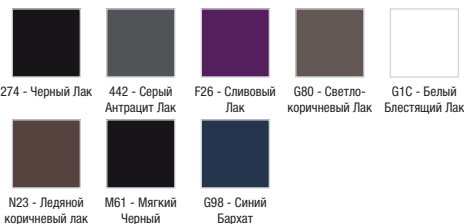

EB1186

Коллекция: TERRACE

Отделки\*:

Общие характеристики: