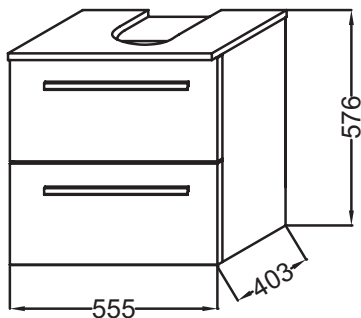

Коллекция: СТРУКТУРА

Отделки*:

N14 - Серый
Антрацит

N18 - Белый
Блестящий

E16 - Ореховое
Дерево

Общие характеристики:

Преимущества для конечного пользователя

- ОПТИМАЛЬНАЯ СИСТЕМА ХРАНЕНИЯ: 2 ящика с механизмом "плавное закрывание"
- Комфорт: ящики с механизмом "плавное закрывание"

Технические характеристики

- РАЗМЕРЫ (СМ): 55,50 x 40,30 x 57,60 см
- МАТЕРИАЛ: Меламин
- МЕСТО ДЛЯ ХРАНЕНИЯ: 2 выдвижных ящика с механизмом «плавное закрывание»
- РЕШЕНИЕ ХРАНЕНИЯ: Выдвижные ящики
- ПРОДУКТ В КОМПЛЕКТЕ: (смеситель и раковина заказываются отдельно)
- ВЕС: 23 кг
- НОРМЫ И ПРАВИЛА: NF

Технический чертеж

Спецификация продукта: Мебель под раковину 55 см., ЕВ1387. Коллекция: СТРУКТУРА. РАЗМЕРЫ (СМ): 55,50 x 40,30 x 57,60 см. ВЕС: 23 кг. МАТЕРИАЛ: Меламин. НОРМЫ И ПРАВИЛА: NF. МЕСТО ДЛЯ ХРАНЕНИЯ: 2 выдвижных ящика с механизмом «плавное закрывание». РЕШЕНИЕ ХРАНЕНИЯ: Выдвижные ящики. ПРОДУКТ В КОМПЛЕКТЕ: (смеситель и раковина заказываются отдельно).