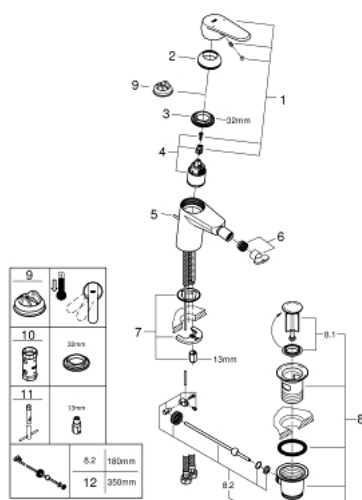

33 244 002 EURODISC COSMOPOLITAN СМЕСИТЕЛЬ ОДНОРЫЧАЖНЫЙ ДЛЯ БИДЕ DN 15 S-SIZE

ОПИСАНИЕ ПРОДУКТА

- металлический рычаг
- монтаж на одно отверстие
- **GROHE SilkMove** керамический картридж 35 мм
- регулировка расхода воды
- возможность установки мин. расхода 2,5 л/мин.
- **GROHE StarLight** хромированная поверхность
-
- **GROHE FastFixation Plus** Монтажная система с центрирующей направляющей
- аэратор с шаровым шарниром
- сливной гарнитур 1 1/4"
- гибкая подводка
- минимальное давление 1,0 бар
- дополнительный ограничитель температуры (46 375 000)
- класс шума I по DIN 4109

33 244 002 EURODISC COSMOPOLITAN СМЕСИТЕЛЬ ОДНОРЫЧАЖНЫЙ ДЛЯ БИДЕ DN 15 S-SIZE

33 244 002 **EURODISC COSMOPOLITAN СМЕСИТЕЛЬ ОДНОРЫЧАЖНЫЙ ДЛЯ БИДЕ DN 15 S-SIZE**

ЗАПАСНЫЕ ЧАСТИ

- 1: Рычаг (Order-nr. 46738000)
 - 2: Декоративная крышка/накладка (Order-nr. 46492000)
 - 3: Резьбовое соединение (Order-nr. 46460000)
 - 4: Картридж малый д. Taron смес. д.пак. (Order-nr. 46374000)
 - 5: Тяга (Order-nr. 46739000)
 - 6: аэратор (Order-nr. 13998000)
 - 7: МОНТАЖНЫЙ НАБОР (Order-nr. 46645000)
 - 8: Сливной гарнитур 1 1/4 (Order-nr. 28910000)
 - 9: Ограничитель температуры (Order-nr. 46375000)*
 - 10: Ключ (Order-nr. 19332000)*
 - 11: Монтажный ключ (Order-nr. 19017000)*
 - 12: null (Order-nr. 07341000)*
- * Optional accessories