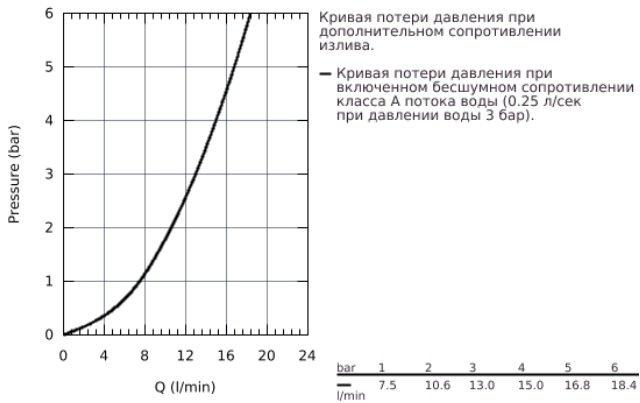

33 244 002 EURODISC COSMOPOLITAN СМЕСИТЕЛЬ ОДНОРЫЧАЖНЫЙ ДЛЯ БИДЕ DN 15 S-SIZE