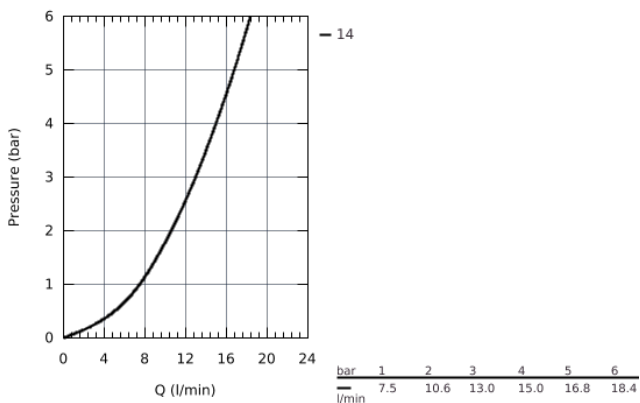

33 244 002 EURODISC COSMOPOLITAN СМЕСИТЕЛЬ ОДНОРЫЧАЖНЫЙ ДЛЯ БИДЕ DN 15 S-SIZE

ОПИСАНИЕ ПРОДУКТА

- металлический рычаг
- монтаж на одно отверстие
- **GROHE SilkMove** керамический картридж 35 мм
- регулировка расхода воды
- возможность установки мин. расхода 2,5 л/мин.
- **GROHE StarLight** хромированная поверхность
-
- **GROHE FastFixation Plus** Монтажная система с центрирующей направляющей
- аэратор с шаровым шарниром
- сливной гарнитур 1 1/4"
- гибкая подводка
- минимальное давление 1,0 бар
- дополнительный ограничитель температуры (46 375 000)
- класс шума I по DIN 4109

33 244 002 EURODISC COSMOPOLITAN СМЕСИТЕЛЬ ОДНОРЫЧАЖНЫЙ ДЛЯ БИДЕ DN 15 S-SIZE

33 244 002 **EURODISC COSMOPOLITAN СМЕСИТЕЛЬ ОДНОРЫЧАЖНЫЙ ДЛЯ БИДЕ DN 15 S-SIZE**

ЗАПАСНЫЕ ЧАСТИ

- 1: Рычаг (Order-nr. 46738000)
 - 2: Декоративная крышка/накладка (Order-nr. 46492000)
 - 3: Резьбовое соединение (Order-nr. 46460000)
 - 4: Картридж малый д. Taron смес. д.пак. (Order-nr. 46374000)
 - 5: Тяга (Order-nr. 46739000)
 - 6: аэратор (Order-nr. 13998000)
 - 7: МОНТАЖНЫЙ НАБОР (Order-nr. 46645000)
 - 8: Сливной гарнитур 1 1/4 (Order-nr. 28910000)
 - 9: Ограничитель температуры (Order-nr. 46375000)*
 - 10: Ключ (Order-nr. 19332000)*
 - 11: Монтажный ключ (Order-nr. 19017000)*
 - 12: null (Order-nr. 07341000)*
- * Optional accessories