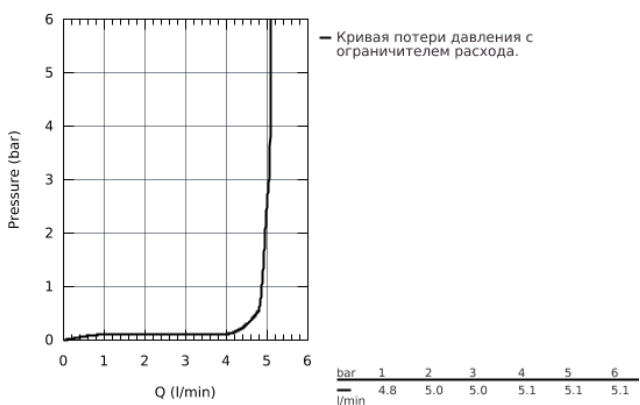

33 244 002 EURODISC COSMOPOLITAN СМЕСИТЕЛЬ ОДНОРЫЧАЖНЫЙ ДЛЯ БИДЕ DN 15 S-SIZE

ОПИСАНИЕ ПРОДУКТА

- металлический рычаг
- монтаж на одно отверстие
- **GROHE SilkMove** керамический картридж 35 мм
- регулировка расхода воды
- возможность установки мин. расхода 2,5 л/мин.
- **GROHE StarLight** хромированная поверхность
-
- **GROHE FastFixation Plus** Монтажная система с центрирующей направляющей
- аэратор с шаровым шарниром
- сливной гарнитур 1 1/4"
- гибкая подводка
- минимальное давление 1,0 бар
- дополнительный ограничитель температуры (46 375 000)
- класс шума I по DIN 4109

33 244 002 EURODISC COSMOPOLITAN СМЕСИТЕЛЬ ОДНОРЫЧАЖНЫЙ ДЛЯ БИДЕ DN 15 S-SIZE

33 244 002 **EURODISC COSMOPOLITAN СМЕСИТЕЛЬ ОДНОРЫЧАЖНЫЙ ДЛЯ БИДЕ DN 15 S-SIZE**

ЗАПАСНЫЕ ЧАСТИ

- 1: Рычаг (Order-nr. 46738000)
 - 2: Декоративная крышка/накладка (Order-nr. 46492000)
 - 3: Резьбовое соединение (Order-nr. 46460000)
 - 4: Картридж малый д. Taron смес. д.пак. (Order-nr. 46374000)
 - 5: Тяга (Order-nr. 46739000)
 - 6: аэратор (Order-nr. 13998000)
 - 7: МОНТАЖНЫЙ НАБОР (Order-nr. 46645000)
 - 8: Сливной гарнитур 1 1/4 (Order-nr. 28910000)
 - 9: Ограничитель температуры (Order-nr. 46375000)*
 - 10: Ключ (Order-nr. 19332000)*
 - 11: Монтажный ключ (Order-nr. 19017000)*
 - 12: null (Order-nr. 07341000)*
- * Optional accessories