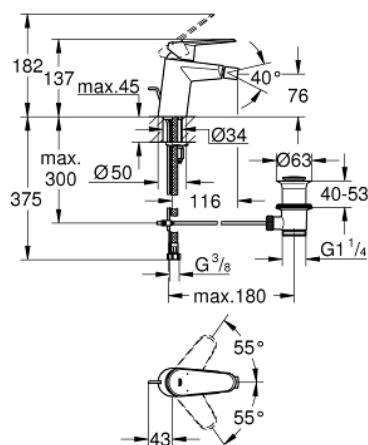

33 244 002 EURODISC COSMOPOLITAN СМЕСИТЕЛЬ ОДНОРЫЧАЖНЫЙ ДЛЯ БИДЕ DN 15 S-SIZE

ОПИСАНИЕ ПРОДУКТА

- металлический рычаг
- монтаж на одно отверстие
- **GROHE SilkMove** керамический картридж 35 мм
- регулировка расхода воды
- возможность установки мин. расхода 2,5 л/мин.
- **GROHE StarLight** хромированная поверхность
-
- **GROHE FastFixation Plus** Монтажная система с центрирующей направляющей
- аэратор с шаровым шарниром
- сливной гарнитур 1 1/4"
- гибкая подводка
- минимальное давление 1,0 бар
- дополнительный ограничитель температуры (46 375 000)
- класс шума I по DIN 4109

33 244 002 EURODISC COSMOPOLITAN СМЕСИТЕЛЬ ОДНОРЫЧАЖНЫЙ ДЛЯ БИДЕ DN 15 S-SIZE

33 244 002 **EURODISC COSMOPOLITAN СМЕСИТЕЛЬ ОДНОРЫЧАЖНЫЙ ДЛЯ БИДЕ DN 15 S-SIZE**

ЗАПАСНЫЕ ЧАСТИ

- 1: Рычаг (Order-nr. 46738000)
 - 2: Декоративная крышка/накладка (Order-nr. 46492000)
 - 3: Резьбовое соединение (Order-nr. 46460000)
 - 4: Картридж малый д. Taron смес. д.пак. (Order-nr. 46374000)
 - 5: Тяга (Order-nr. 46739000)
 - 6: аэратор (Order-nr. 13998000)
 - 7: МОНТАЖНЫЙ НАБОР (Order-nr. 46645000)
 - 8: Сливной гарнитур 1 1/4 (Order-nr. 28910000)
 - 9: Ограничитель температуры (Order-nr. 46375000)*
 - 10: Ключ (Order-nr. 19332000)*
 - 11: Монтажный ключ (Order-nr. 19017000)*
 - 12: null (Order-nr. 07341000)*
- * Optional accessories