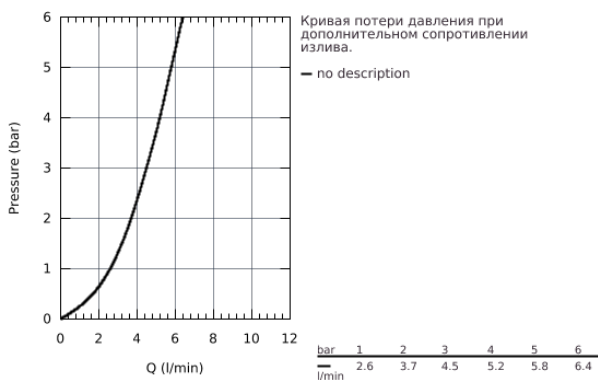

33 244 002 EURODISC COSMOPOLITAN СМЕСИТЕЛЬ ОДНОРЫЧАЖНЫЙ ДЛЯ БИДЕ DN 15 S-SIZE

ОПИСАНИЕ ПРОДУКТА

- металлический рычаг
- монтаж на одно отверстие
- **GROHE SilkMove** керамический картридж 35 мм
- регулировка расхода воды
- возможность установки мин. расхода 2,5 л/мин.
- **GROHE StarLight** хромированная поверхность
-
- **GROHE FastFixation Plus** Монтажная система с центрирующей направляющей
- аэратор с шаровым шарниром
- сливной гарнитур 1 1/4"
- гибкая подводка
- минимальное давление 1,0 бар
- дополнительный ограничитель температуры (46 375 000)
- класс шума I по DIN 4109