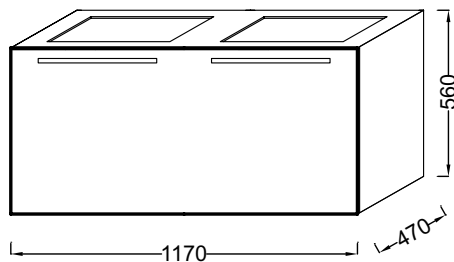

- ОПТИМАЛЬНАЯ СИСТЕМА ХРАНЕНИЯ: 1 ящик с механизмом "плавное закрывание"
- Комфорт: ящик с механизмом "плавное закрывание"

Технические характеристики

- РАЗМЕРЫ (СМ): 117 x 47 x 56 см
- МАТЕРИАЛ: Меламин
- МЕСТО ДЛЯ ХРАНЕНИЯ: 1 выдвижной ящик с механизмом «плавное закрывание»
- ПРОДУКТ В КОМПЛЕКТЕ: (смеситель и раковина заказываются отдельно)
- РЕКОМЕНДОВАННЫЙ СМЕСИТЕЛЬ: Смесители Toobi - плавные линии и природный поток воды
- Покрытие: боковые панели с цветной отделкой

Продукты для комплектации

- EXF112: Двойная подвесная раковина-столешница 120 x 48 см

Преимущества при монтаже

- ПРОСТОЙ МОНТАЖ: сборный шкаф

- ВЕС: 41 кг
- ТИП УСТАНОВКИ: Подвесная
- РЕШЕНИЕ ХРАНЕНИЯ: Выдвижные ящики
- ФИКСАЦИЯ: Установщику понадобится набор крепежей для монтажа на стену
- В качестве опции: основа для мебели 117 см EB1298, ножки В32 см EB918
- Лаковое покрытие недоступно для этой коллекции

Связанные продукты

- EB918: Пара ножек 32 см
- EB1298: Основа для мебели 117 см

Технический чертеж

Спецификация продукта: Мебель 117 см для раковины-столешницы. EB1287. Коллекция: СТРУКТУРА. РАЗМЕРЫ (СМ): 117 x 47 x 56 см. ВЕС: 41 кг. МАТЕРИАЛ: Меламин. ТИП УСТАНОВКИ: Подвесная. МЕСТО ДЛЯ ХРАНЕНИЯ: 1 выдвижной ящик с механизмом «плавное закрывание». РЕШЕНИЕ ХРАНЕНИЯ: Выдвижные ящики. ПРОДУКТ В КОМПЛЕКТЕ: (смеситель и раковина заказываются отдельно). ФИКСАЦИЯ: Установщику понадобится набор крепежей для монтажа на стену. РЕКОМЕНДОВАННЫЙ СМЕСИТЕЛЬ: Смесители Toobi - плавные линии и природный поток воды. В качестве опции: основа для мебели 117 см EB1298, ножки В32 см EB918. Покрытие: боковые панели с цветной отделкой. Лаковое покрытие недоступно для этой коллекции.