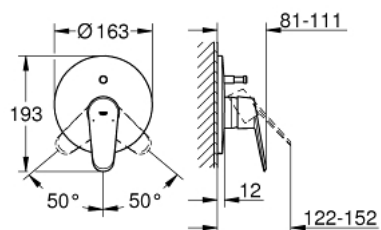

19 548 LS2 EURODISC COSMOPOLITAN СМЕСИТЕЛЬ ОДНОРЫЧАЖНЫЙ ДЛЯ ВАННЫ

ОПИСАНИЕ ПРОДУКТА

- комплект верхней монтажной части для
- без встраиваемого механизма
- металлический рычаг
- **GROHE StarLight** хромированная поверхность
- автоматический переключатель: ванна/душ
- уплотнитель розетки и рычага
- настенная розетка
- скрытое крепление

19 548 LS2 EURODISC COSMOPOLITAN СМЕСИТЕЛЬ ОДНОРЫЧАЖНЫЙ ДЛЯ ВАННЫ

ЗАПАСНЫЕ ЧАСТИ

- 1: Lever (Order-nr. 46743LS0)
 - 2: Escutcheon (Order-nr. 46905LS0)
 - 3: Cap (Order-nr. 02693LS0)
 - 4: Diverter (Order-nr. 46737LS0)
 - 5: Огранич.темп. для картр.46048,46386 (Order-nr. 46308000)*
 - 6: Втулка-удлинение 25 мм для 33961 (Order-nr. 46191000)*
 - 7: Втулка-удлинение 50 мм для 33961 (Order-nr. 46343000)*
- * Optional accessories