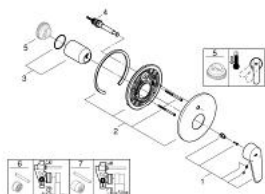

19 548 LS2 EURODISC COSMOPOLITAN СМЕСИТЕЛЬ ОДНОРЫЧАЖНЫЙ ДЛЯ ВАННЫ

ОПИСАНИЕ ПРОДУКТА

- комплект верхней монтажной части для
- без встраиваемого механизма
- металлический рычаг
- **GROHE StarLight** хромированная поверхность
- автоматический переключатель: ванна/душ
- уплотнитель розетки и рычага
- настенная розетка
- скрытое крепление

19 548 LS2 EURODISC COSMOPOLITAN СМЕСИТЕЛЬ ОДНОРЫЧАЖНЫЙ ДЛЯ ВАННЫ

ЗАПАСНЫЕ ЧАСТИ

- 1: Lever (Order-nr. 46743LS0)
 - 2: Escutcheon (Order-nr. 46905LS0)
 - 3: Cap (Order-nr. 02693LS0)
 - 4: Diverter (Order-nr. 46737LS0)
 - 5: Огранич.темп. для картр.46048,46386 (Order-nr. 46308000)*
 - 6: Втулка-удлинение 25 мм для 33961 (Order-nr. 46191000)*
 - 7: Втулка-удлинение 50 мм для 33961 (Order-nr. 46343000)*
- * Optional accessories