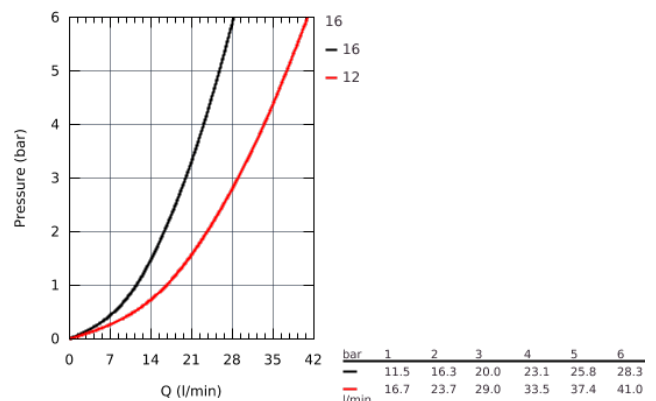

33 390 002 EURODISC COSMOPOLITAN СМЕСИТЕЛЬ ОДНОРЫЧАЖНЫЙ ДЛЯ ВАННЫ, DN 15