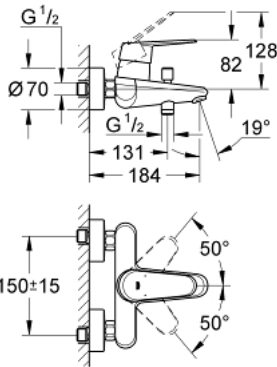

## 33 390 002 EURODISC COSMOPOLITAN СМЕСИТЕЛЬ ОДНОРЫЧАЖНЫЙ ДЛЯ ВАННЫ, DN 15

### ОПИСАНИЕ ПРОДУКТА

- настенный монтаж
- металлический рычаг
- **GROHE SilkMove** керамический картридж Ø 46 мм
- **GROHE StarLight** хромированная поверхность
- регулировка расхода воды
- возможность установки мин. расхода 2,5 л/мин.
- автоматический переключатель: ванна/душ
- аэратор
- встроенный обратный клапан в душевом отводе 1/2"
- скрытые S-образные эксцентрики
- с защитой от обратного потока
- дополнительный ограничитель температуры (46 308 000)
- класс шума I по DIN 4109

### 33 390 002 EURODISC COSMOPOLITAN СМЕСИТЕЛЬ ОДНОРЫЧАЖНЫЙ ДЛЯ ВАННЫ, DN 15