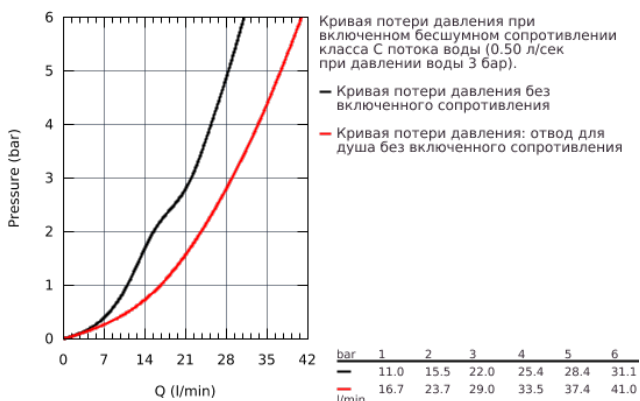

33 390 002 EURODISC COSMOPOLITAN СМЕСИТЕЛЬ ОДНОРЫЧАЖНЫЙ ДЛЯ ВАННЫ, DN 15