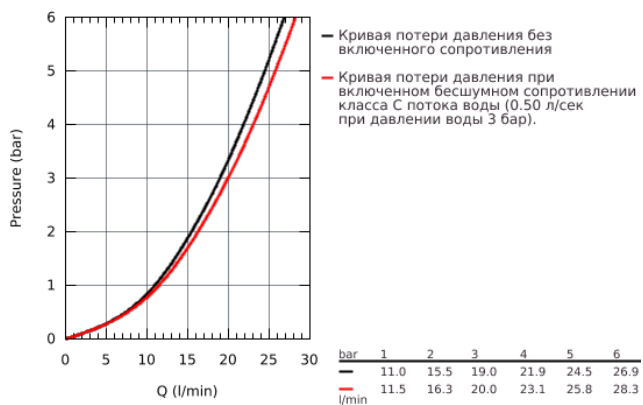

33 390 002 EURODISC COSMOPOLITAN СМЕСИТЕЛЬ ОДНОРЫЧАЖНЫЙ ДЛЯ ВАННЫ, DN 15