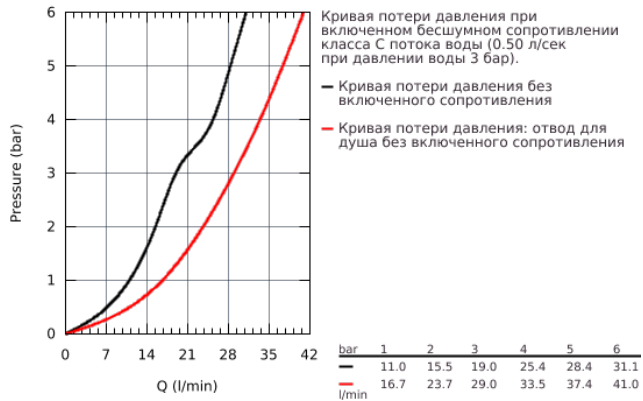

33 390 002 EURODISC COSMOPOLITAN СМЕСИТЕЛЬ ОДНОРЫЧАЖНЫЙ ДЛЯ ВАННЫ, DN 15