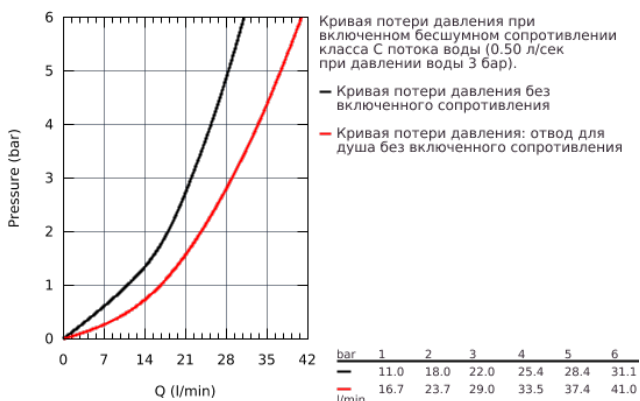

33 390 002 EURODISC COSMOPOLITAN СМЕСИТЕЛЬ ОДНОРЫЧАЖНЫЙ ДЛЯ ВАННЫ, DN 15