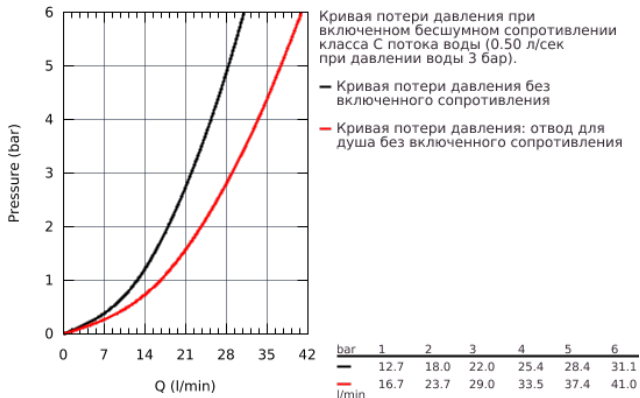

33 390 002 EURODISC COSMOPOLITAN СМЕСИТЕЛЬ ОДНОРЫЧАЖНЫЙ ДЛЯ ВАННЫ, DN 15