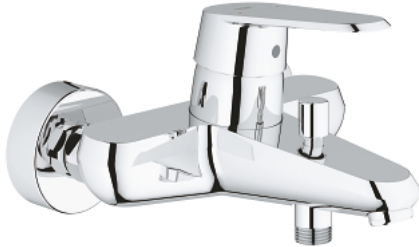

## 33 390 002 EURODISC COSMOPOLITAN СМЕСИТЕЛЬ ОДНОРЫЧАЖНЫЙ ДЛЯ ВАННЫ, DN 15

### ОПИСАНИЕ ПРОДУКТА

- настенный монтаж
- металлический рычаг
- **GROHE SilkMove** керамический картридж Ø 46 мм
- **GROHE StarLight** хромированная поверхность
- регулировка расхода воды
- возможность установки мин. расхода 2,5 л/мин.
- автоматический переключатель: ванна/душ
- аэратор
- встроенный обратный клапан в душевом отводе 1/2"
- скрытые S-образные эксцентрики
- с защитой от обратного потока
- дополнительный ограничитель температуры (46 308 000)
- класс шума I по DIN 4109

### 33 390 002 EURODISC COSMOPOLITAN СМЕСИТЕЛЬ ОДНОРЫЧАЖНЫЙ ДЛЯ ВАННЫ, DN 15