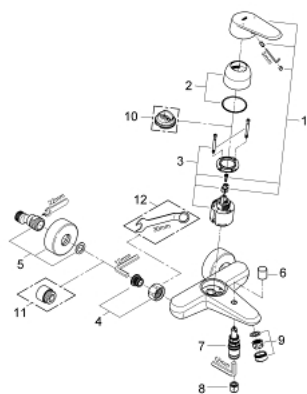

### ОПИСАНИЕ ПРОДУКТА

- настенный монтаж
- металлический рычаг
- **GROHE SilkMove** керамический картридж Ø 46 мм
- **GROHE StarLight** хромированная поверхность
- регулировка расхода воды
- возможность установки мин. расхода 2,5 л/мин.
- автоматический переключатель: ванна/душ
- аэратор
- встроенный обратный клапан в душевом отводе 1/2"
- скрытые S-образные эксцентрики
- с защитой от обратного потока
- дополнительный ограничитель температуры (46 308 000)
- класс шума I по DIN 4109

### 33 390 002 EURODISC COSMOPOLITAN СМЕСИТЕЛЬ ОДНОРЫЧАЖНЫЙ ДЛЯ ВАННЫ, DN 15

### ЗАПАСНЫЕ ЧАСТИ

- 1: рычаг (Order-nr. 46743000)
- 2: Декоративная крышка/накладка (Order-nr. 46427000)
- 3: Картридж керамич. (Order-nr. 46048000)
- 4: Гайка подключения (Order-nr. 45044000)
- 5: S-образный эксцентрик (Order-nr. 12662000)
- 6: Кнопка переключателя (Order-nr. 64309000)
- 7: Переключатель (Order-nr. 65655000)
- 8: Обратный клапан (Order-nr. 08565000)
- 9: Аэратор (Order-nr. 13952000)
- 10: Огранич.темп. для картр.46048,46386 (Order-nr. 46308000)\*
- 11: Втулка-удлинение 20 мм 2 шт/уп (Order-nr. 0713000M)\*
- 12: специальный ключ (Order-nr. 19377000)\*