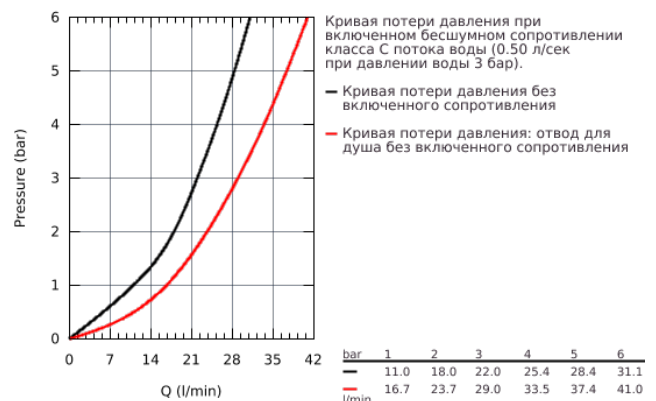

33 390 002 EURODISC COSMOPOLITAN СМЕСИТЕЛЬ ОДНОРЫЧАЖНЫЙ ДЛЯ ВАННЫ, DN 15