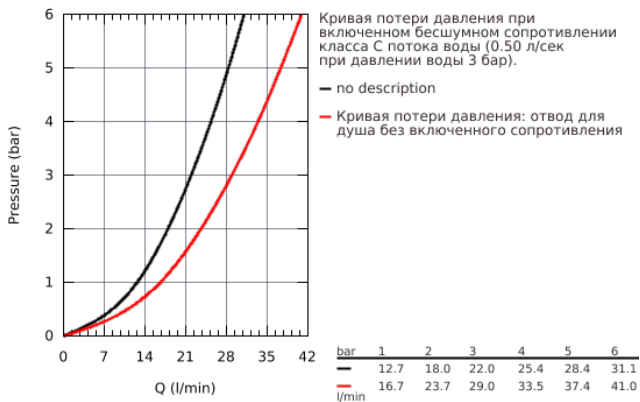

### ОПИСАНИЕ ПРОДУКТА

- настенный монтаж
- металлический рычаг
- **GROHE SilkMove** керамический картридж Ø 46 мм
- **GROHE StarLight** хромированная поверхность
- регулировка расхода воды
- возможность установки мин. расхода 2,5 л/мин.
- автоматический переключатель: ванна/душ
- аэратор
- встроенный обратный клапан в душевом отводе 1/2"
- скрытые S-образные эксцентрики
- с защитой от обратного потока
- дополнительный ограничитель температуры (46 308 000)
- класс шума I по DIN 4109