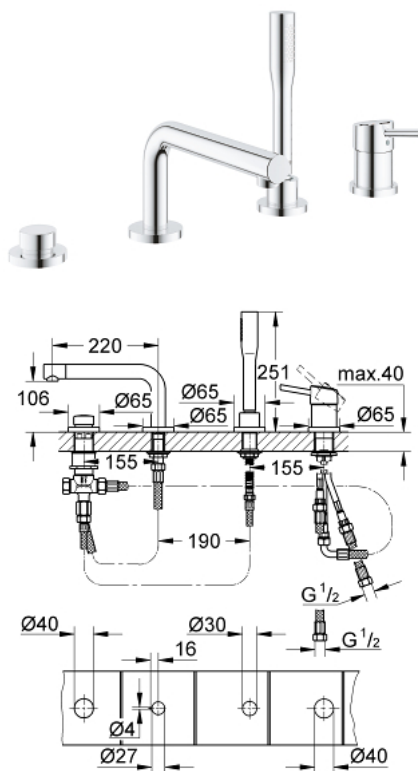

## 19 576 002 **CONCETTO СМЕСИТЕЛЬ ОДНОРЫЧАЖНЫЙ ДЛЯ ВАННЫ НА 4 ОТВЕРСТИЯ**

### ОПИСАНИЕ ПРОДУКТА

- GROHE SilkMove керамический картридж Ø 46 мм
- GROHE StarLight хромированная поверхность
- включает в себя:
  - фиксатор для излива(смонтированный)
  - элемент управления однорычажного смесителя
  - излив для ванны с аэратором
  - переключатель ванна/душ
  - Euphoria Cosmopolitan Ручной душ 6.6 л/мин
  - металлический душевой шланг 2000 мм
  - гибкая подводка
  - подключение для душевого шланга
  - с защитой от обратного потока
  - может быть использован с 29 037 000
  - минимальное давление 1,0 бар

### ЗАПАСНЫЕ ЧАСТИ

- 1: Рычаг (Order-nr. 46723000)
- 2: колпак (Order-nr. 46727000)
- 3: Картридж керамич. (Order-nr. 46048000)
- 4: Гибкая подводка (Order-nr. 07227000)
- 5: Фильтр-сетка (Order-nr. 0700200M)
- 6: Конусная гайка (Order-nr. 08864000)
- 7: Возвратная пружина (Order-nr. 00869000)
- 8: кнопка переключателя (Order-nr. 46721000)
- 9: переключатель (Order-nr. 45443000)
- 10: Обратн.резьб.соедин. (Order-nr. 45444000)
- 11: Обратный клапан (Order-nr. 08565000)
- 12: Шланг подключения (Order-nr. 07300000)
- 13: аэратор (Order-nr. 46724000)
- 14: Шланг подключения (Order-nr. 48018000)
- 15: Шланг подключения (Order-nr. 48017000)
- 16: Relexa Душ.шланг (Order-nr. 28146000)
- 17: Ограничитель температуры (Order-nr. 46375000)\*
- 18: Ключ (Order-nr. 19332000)\*