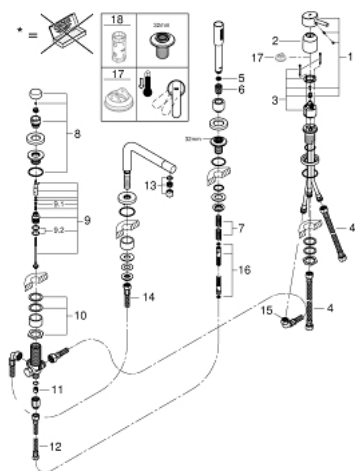

## 19 576 002 **CONCETTO СМЕСИТЕЛЬ ОДНОРЫЧАЖНЫЙ ДЛЯ ВАННЫ НА 4 ОТВЕРСТИЯ**

### ОПИСАНИЕ ПРОДУКТА

- GROHE SilkMove керамический картридж Ø 46 мм
- GROHE StarLight хромированная поверхность
- включает в себя:
  - фиксатор для излива(смонтированный)
  - элемент управления однорычажного смесителя
  - излив для ванны с аэратором
  - переключатель ванна/душ
  - Euphoria Cosmopolitan Ручной душ 6.6 л/мин
  - металлический душевой шланг 2000 мм
  - гибкая подводка
  - подключение для душевого шланга
  - с защитой от обратного потока
  - может быть использован с 29 037 000
  - минимальное давление 1,0 бар

### ЗАПАСНЫЕ ЧАСТИ

- 1: Рычаг (Order-nr. 46723000)
- 2: колпак (Order-nr. 46727000)
- 3: Картридж керамич. (Order-nr. 46048000)
- 4: Гибкая подводка (Order-nr. 07227000)
- 5: Фильтр-сетка (Order-nr. 0700200M)
- 6: Конусная гайка (Order-nr. 08864000)
- 7: Возвратная пружина (Order-nr. 00869000)
- 8: кнопка переключателя (Order-nr. 46721000)
- 9: переключатель (Order-nr. 45443000)
- 10: Обратн.резьб.соедин. (Order-nr. 45444000)
- 11: Обратный клапан (Order-nr. 08565000)
- 12: Шланг подключения (Order-nr. 07300000)
- 13: аэратор (Order-nr. 46724000)
- 14: Шланг подключения (Order-nr. 48018000)
- 15: Шланг подключения (Order-nr. 48017000)
- 16: Relexa Душ.шланг (Order-nr. 28146000)
- 17: Ограничитель температуры (Order-nr. 46375000)\*
- 18: Ключ (Order-nr. 19332000)\*