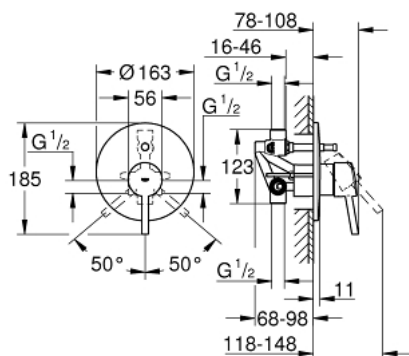

32 214 001 **CONCETTO** СМЕСИТЕЛЬ ОДНОРЫЧАЖНЫЙ ДЛЯ ВАННЫ, DN 15

ОПИСАНИЕ ПРОДУКТА

- для скрытого монтажа
- **GROHE SilkMove** керамический картридж Ø 46 мм
- **GROHE StarLight** хромированная поверхность
- включает в себя:
 - **комплект готового монтажа**
 - **корпус встраиваемого смесителя**
- 33 963 000
- регулировка расхода воды
- возможность установки мин. расхода 2,5 л/мин.
- металлический рычаг
- уплотнитель розетки и рычага
- металлическая розетка
- винтовое крепление
- Дополнительный ограничитель температуры
- минимальное давление 1,0 бар

32 214 001 **CONCETTO СМЕСИТЕЛЬ ОДНОРЫЧАЖНЫЙ ДЛЯ ВАННЫ, DN 15**

ЗАПАСНЫЕ ЧАСТИ

- 1: Рычаг (Order-nr. 46723000)
- 2: Розетка (Order-nr. 46905000)
- 3: Колпак (Order-nr. 06874000)
- 4: Картридж керамич. (Order-nr. 46048000)
- 5: Переключатель (Order-nr. 46737000)
- 6: Ограничитель температуры (Order-nr. 46375000)*
- 7: Втулка-удлинение 25 мм для 33961 (Order-nr. 46191000)*
- 8: Втулка-удлинение 50 мм для 33961 (Order-nr. 46343000)*