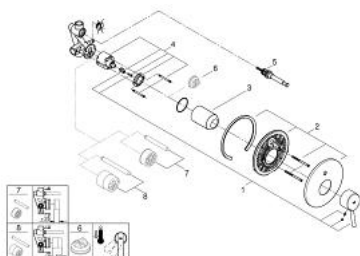

32 214 001 **CONCETTO** СМЕСИТЕЛЬ ОДНОРЫЧАЖНЫЙ ДЛЯ ВАННЫ, DN 15

ОПИСАНИЕ ПРОДУКТА

- для скрытого монтажа
- **GROHE SilkMove** керамический картридж Ø 46 мм
- **GROHE StarLight** хромированная поверхность
- включает в себя:
 - **комплект готового монтажа**
 - **корпус встраиваемого смесителя**
- 33 963 000
- регулировка расхода воды
- возможность установки мин. расхода 2,5 л/мин.
- металлический рычаг
- уплотнитель розетки и рычага
- металлическая розетка
- винтовое крепление
- Дополнительный ограничитель температуры
- минимальное давление 1,0 бар

32 214 001 **CONCETTO СМЕСИТЕЛЬ ОДНОРЫЧАЖНЫЙ ДЛЯ ВАННЫ, DN 15**

ЗАПАСНЫЕ ЧАСТИ

- 1: Рычаг (Order-nr. 46723000)
- 2: Розетка (Order-nr. 46905000)
- 3: Колпак (Order-nr. 06874000)
- 4: Картридж керамич. (Order-nr. 46048000)
- 5: Переключатель (Order-nr. 46737000)
- 6: Ограничитель температуры (Order-nr. 46375000)*
- 7: Втулка-удлинение 25 мм для 33961 (Order-nr. 46191000)*
- 8: Втулка-удлинение 50 мм для 33961 (Order-nr. 46343000)*