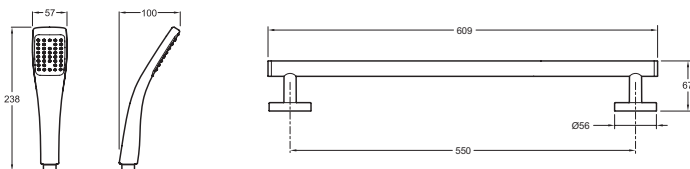

E99938

Коллекция: EO

Отделка\*:

CP - Хром

Общие характеристики:

### Преимущества для конечного пользователя

- Простота ухода : Ручной душ EO Small, 38 выпускных отверстий с антиизвестковым покрытием
- ПРАКТИЧНОСТЬ: Мыльница

### Технические характеристики

- РАЗМЕРЫ (CM): 60 x 0 см
- АКССУАРЫ: РУЧНОЙ ДУШ
- ОДНОРЫЧАЖНЫЙ СМЕСИТЕЛЬ: 0
- ФОРМА ВЕРХНЕГО ДУША: 0
- ТИП ШЛАНГА: Нескручивающийся с металлической оплеткой
- Гибкий нескручивающийся шланг : 1600 мм с 1 вращающейся гайкой
- Осевое расстояние между креплениями : 550 мм
- Настенные крепежи : Диаметр 56 мм
- ТИП УСТАНОВКИ: Крепление к стене
- НАЛИЧИЕ СМЕСИТЕЛЯ: 0
- КЛАССИФИКАЦИЯ: 0
- ПЕРЕКЛЮЧАТЕЛЬ: 0
- КОЛИЧЕСТВО ВЫПУСКНЫХ ОТВЕРСТИЙ: С одним выпуском
- Регулируемый слайд-держатель душа
- Металлическая пластинка : Диаметр 22 мм - длина 609 мм

### Технический чертёж

Спецификация продукта: Душевой комплект с металлической штангой 0,60 м. E99938. Коллекция: EO. РАЗМЕРЫ (CM): 60 x 0 см. ТИП УСТАНОВКИ: Крепление к стене. АКССУАРЫ: РУЧНОЙ ДУШ. НАЛИЧИЕ СМЕСИТЕЛЯ: 0. ОДНОРЫЧАЖНЫЙ СМЕСИТЕЛЬ: 0. КЛАССИФИКАЦИЯ: 0. ФОРМА ВЕРХНЕГО ДУША: 0. ПЕРЕКЛЮЧАТЕЛЬ: 0. ТИП ШЛАНГА: Нескручивающийся с металлической оплеткой. КОЛИЧЕСТВО ВЫПУСКНЫХ ОТВЕРСТИЙ: С одним выпуском. Гибкий нескручивающийся шланг : 1600 мм с 1 вращающейся гайкой. Регулируемый слайд-держатель душа. Осевое расстояние между креплениями : 550 мм. Металлическая пластинка : Диаметр 22 мм - длина 609 мм. Настенные крепежи : Диаметр 56 мм.