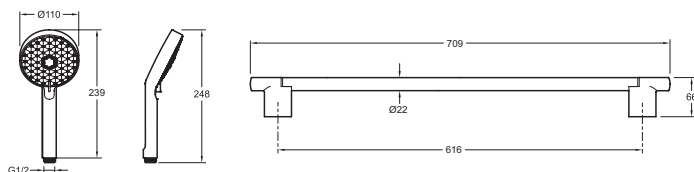

Преимущества при монтаже

- Регулируемые крепежи

Технические характеристики

- РАЗМЕРЫ (СМ): 60 x см
- МАТЕРИАЛ: Металл
- Душевой комплект - геометрический дизайн
- Трехрежимный ручной душ, диаметр 110 мм

- ВЕС: 2 кг
- ТИП ШЛАНГА: Гладкий гибкий
- Гибкий нескручивающийся шланг 1,6 м

Технический чертёж

Спецификация продукта: Душевой комплект, геометрический дизайн. E99898RU. Коллекция: AWAKEN. РАЗМЕРЫ (СМ): 60 x см. ВЕС: 2 кг. МАТЕРИАЛ: Металл. ТИП ШЛАНГА: Гладкий гибкий. Душевой комплект - геометрический дизайн. Гибкий нескручивающийся шланг 1,6 м. Трехрежимный ручной душ, диаметр 110 мм.