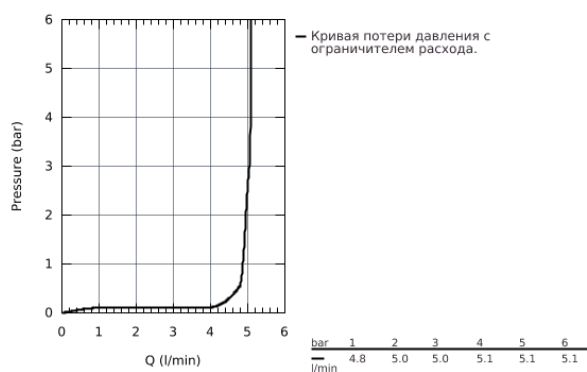

33 848 DC1 LINEARE СМЕСИТЕЛЬ ОДНОРЫЧАЖНЫЙ ДЛЯ БИДЕ DN 15 S-SIZE

ОПИСАНИЕ ПРОДУКТА

- монтаж на одно отверстие
- металлический рычаг
- **GROHE SilkMove** керамический картридж **28 мм**
- с ограничителем температуры
- **GROHE StarLight** поверхность
- **GROHE FastFixation Plus** Система монтажа
- аэратор с шаровым шарниром
- сливной гарнитур 1 1/4"
- гибкая подводка
- минимальное давление 1,0 бар

33 848 DC1 LINEARE СМЕСИТЕЛЬ ОДНОРЫЧАЖНЫЙ ДЛЯ БИДЕ DN 15 S-SIZE

ЗАПАСНЫЕ ЧАСТИ

- 1: lever (Order-nr. 46980DC0)
- 2: Cap (Order-nr. 46581DC0)
- 3: крепежное кольцо (Order-nr. 07419000)
- 4: Картридж керамический (Order-nr. 46580000)
- 5: аэратор (Order-nr. 13998000)
- 6: Pop-up rod (Order-nr. 46739EN0)
- 7: Монтажный набор (Order-nr. 46645000)
- 8: waste set basin 1 1/4" (Order-nr. 28910DC0)
- 9: Монтажный ключ (Order-nr. 19017000)*
- 10: шаровая тяга (Order-nr. 07341000)*