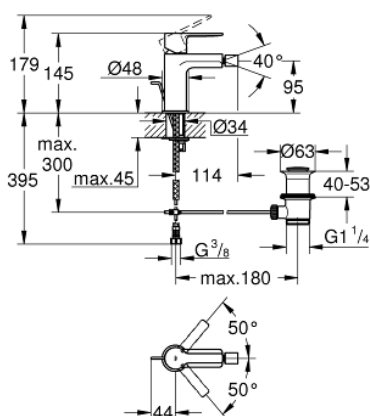

33 848 DC1 LINEARE СМЕСИТЕЛЬ ОДНОРЫЧАЖНЫЙ ДЛЯ БИДЕ DN 15 S-SIZE

ОПИСАНИЕ ПРОДУКТА

- монтаж на одно отверстие
- металлический рычаг
- **GROHE SilkMove** керамический картридж **28 мм**
- с ограничителем температуры
- **GROHE StarLight** поверхность
- **GROHE FastFixation Plus** Система монтажа
- аэратор с шаровым шарниром
- сливной гарнитур 1 1/4"
- гибкая подводка
- минимальное давление 1,0 бар

33 848 DC1 LINEARE СМЕСИТЕЛЬ ОДНОРЫЧАЖНЫЙ ДЛЯ БИДЕ DN 15 S-SIZE

ЗАПАСНЫЕ ЧАСТИ

- 1: lever (Order-nr. 46980DC0)
- 2: Cap (Order-nr. 46581DC0)
- 3: крепежное кольцо (Order-nr. 07419000)
- 4: Картридж керамический (Order-nr. 46580000)
- 5: аэратор (Order-nr. 13998000)
- 6: Pop-up rod (Order-nr. 46739EN0)
- 7: Монтажный набор (Order-nr. 46645000)
- 8: waste set basin 1 1/4" (Order-nr. 28910DC0)
- 9: Монтажный ключ (Order-nr. 19017000)*
- 10: шаровая тяга (Order-nr. 07341000)*