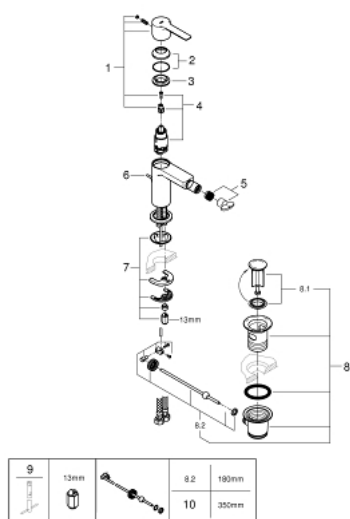

33 848 DC1 LINEARE СМЕСИТЕЛЬ ОДНОРЫЧАЖНЫЙ ДЛЯ БИДЕ DN 15 S-SIZE

ОПИСАНИЕ ПРОДУКТА

- монтаж на одно отверстие
- металлический рычаг
- **GROHE SilkMove** керамический картридж **28 мм**
- с ограничителем температуры
- **GROHE StarLight** поверхность
- **GROHE FastFixation Plus** Система монтажа
- аэратор с шаровым шарниром
- сливной гарнитур 1 1/4"
- гибкая подводка
- минимальное давление 1,0 бар

33 848 DC1 LINEARE СМЕСИТЕЛЬ ОДНОРЫЧАЖНЫЙ ДЛЯ БИДЕ DN 15 S-SIZE

ЗАПАСНЫЕ ЧАСТИ

- 1: lever (Order-nr. 46980DC0)
- 2: Cap (Order-nr. 46581DC0)
- 3: крепежное кольцо (Order-nr. 07419000)
- 4: Картридж керамический (Order-nr. 46580000)
- 5: аэратор (Order-nr. 13998000)
- 6: Pop-up rod (Order-nr. 46739EN0)
- 7: Монтажный набор (Order-nr. 46645000)
- 8: waste set basin 1 1/4" (Order-nr. 28910DC0)
- 9: Монтажный ключ (Order-nr. 19017000)*
- 10: шаровая тяга (Order-nr. 07341000)*