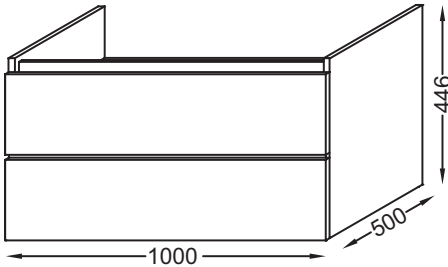

EB1704

Коллекция: PARALLEL

Отделки*:

E10 - Квебекский
Дуб

N18 - Белый
Блестящий

Общие характеристики:

Преимущества для конечного пользователя

- ДИЗАЙН: лаконичный дизайн, который подходит любому интерьеру
- ОПТИМИЗАЦИЯ ХРАНЕНИЯ: 2 выдвижных ящика с механизмом "плавное закрытие"
- БЕСШУМНЫЙ МЕХАНИЗМ: Ящики оснащены доводчиками

Технические характеристики

- РАЗМЕРЫ (СМ): 100 x 50 x 45 см
- ТИП УСТАНОВКИ: Подвесная
- РУЧКИ: Встроенные
- МАТЕРИАЛ: Меламин
- РЕШЕНИЕ ХРАНЕНИЯ: Выдвижные ящики
- ВНУТРЕННЯЯ СИСТЕМА ХРАНЕНИЯ: 2 ящика с механизмом "плавное закрытие" с отверстием для сифона

Связанные продукты

- EB501: Полочка 80 см
- EB923: Комплект хромированных ножек (B28 см) для мебели и полуколонны

Технический чертеж

Спецификация продукта: Мебель 100 см, 2 выдвижных ящика. EB1704. Коллекция: PARALLEL. РАЗМЕРЫ (СМ): 100 x 50 x 45 см. МАТЕРИАЛ: Меламин. ТИП УСТАНОВКИ: Подвесная. РЕШЕНИЕ ХРАНЕНИЯ: Выдвижные ящики. РУЧКИ: Встроенные. ВНУТРЕННЯЯ СИСТЕМА ХРАНЕНИЯ: 2 ящика с механизмом "плавное закрытие" с отверстием для сифона.