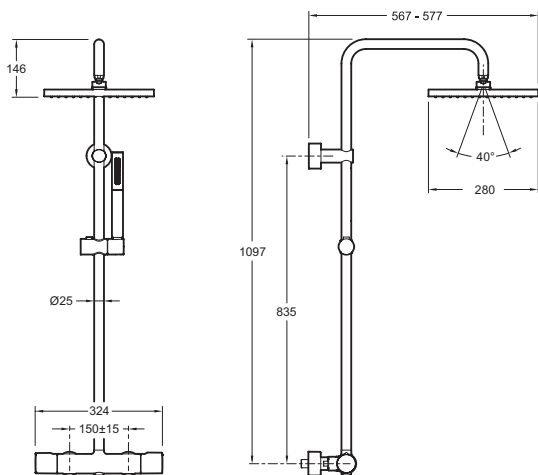

E32850

Коллекция: BRIGITTE

Отделки*:

CP - Хром

Общие характеристики:

Преимущества для конечного пользователя

- Система ANTI-TWIST: Гибкий нескручивающийся шланг
- БЕЗОПАСНОСТЬ: Максимальная температура воды 50 градусов

Технические характеристики

- ВЕС: 5,9 кг
- МАТЕРИАЛ: Металл
- ТИП УСТАНОВКИ: Крепление к стене

Технический чертеж

Спецификация продукта: Душевая колонна с термостатическим смесителем. E32850. Коллекция: BRIGITTE. ВЕС: 5,9 кг. МАТЕРИАЛ: Металл. ТИП УСТАНОВКИ: Крепление к стене.