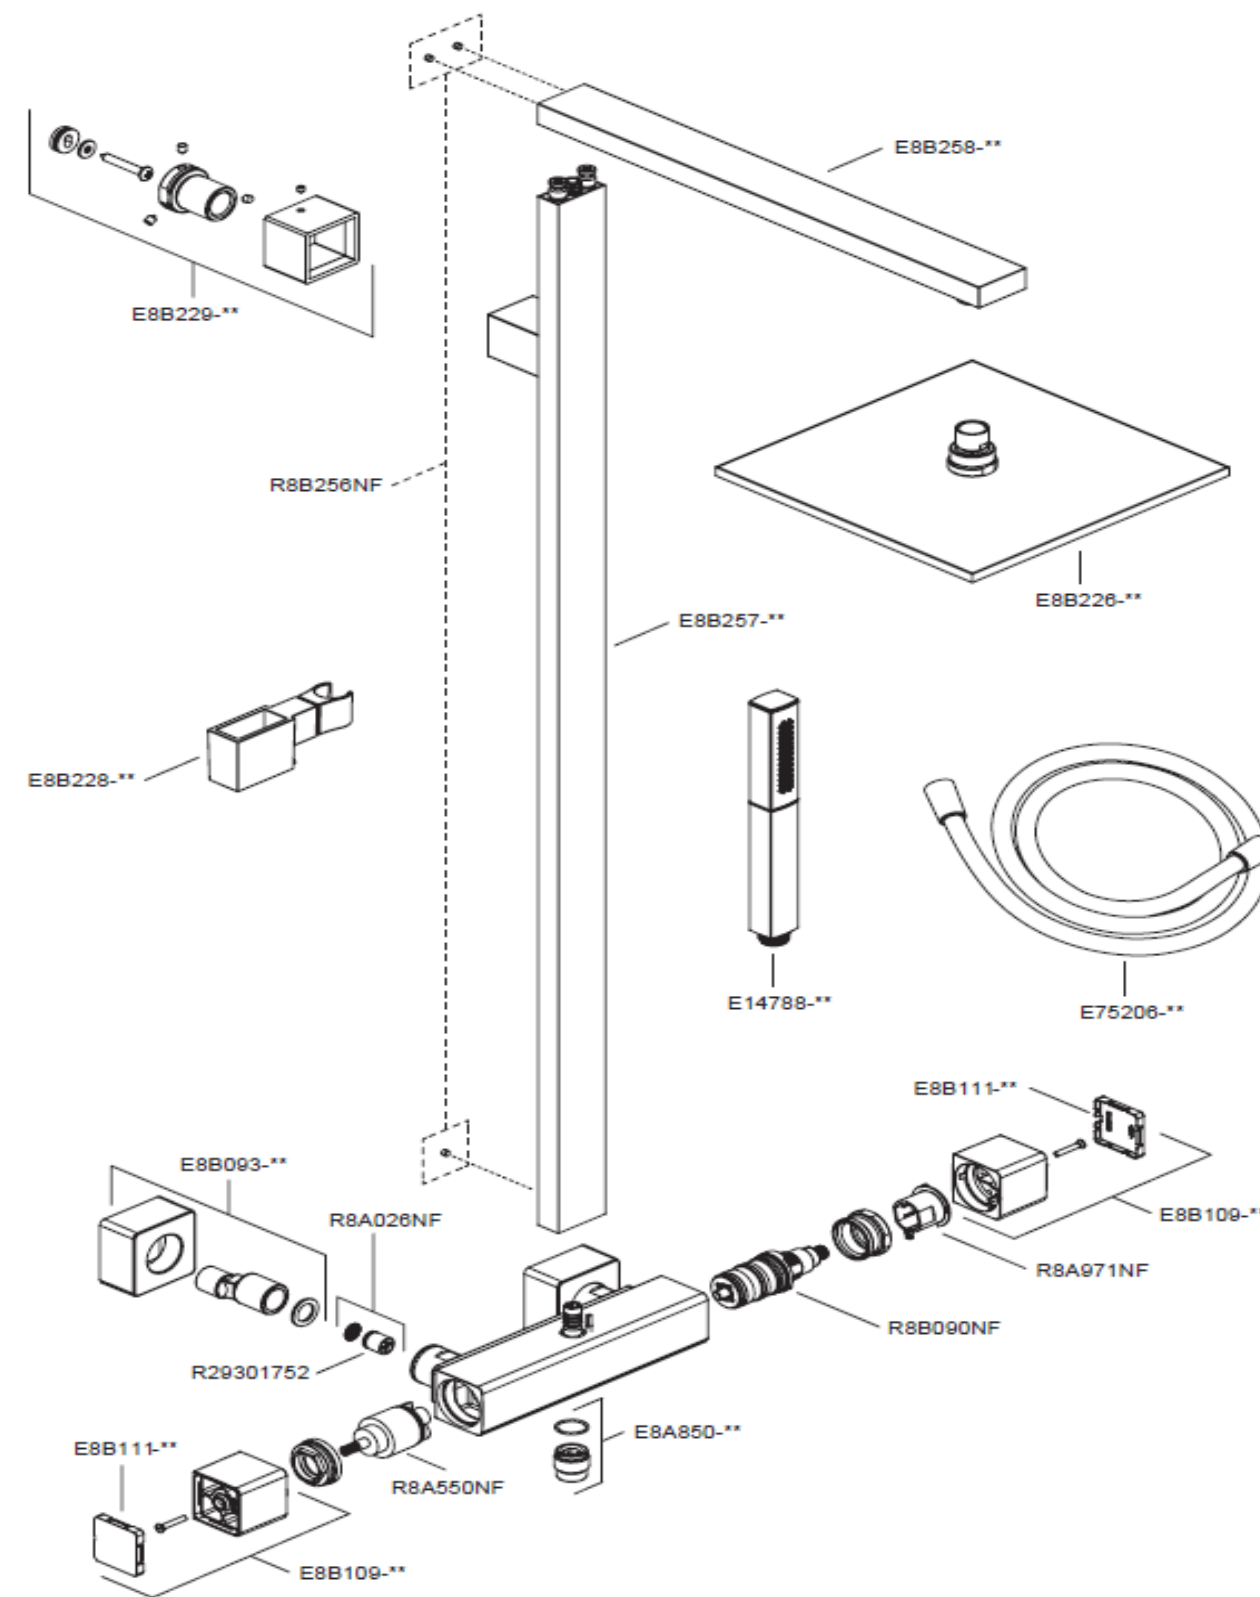

STRAYT - E98321

Références	
E14788-CP	TBC
E75206-CP	TBC
E8A850-CP	7
E8B093-CP	20
E8B109-CP	50
E8B111-CP	10
E8B226-CP	230
E8B228-CP	60
E8B229-CP	23
E8B257-CP	270
E8B258-CP	140
R29301752	14
R8A026NF	17
R8A550NF	33
R8A971NF	9
R8B090NF	TBC
R8B256NF	1