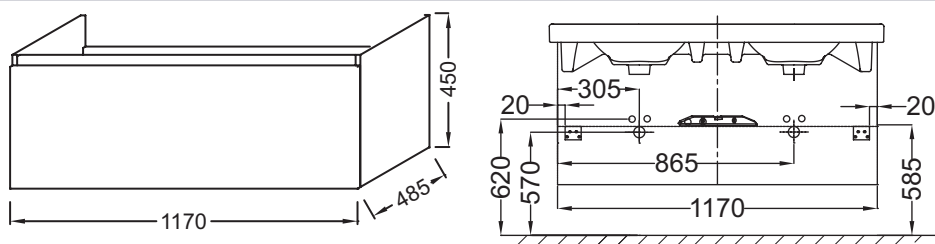

**Технические характеристики**

- РАЗМЕРЫ (СМ): 117 x 48,50 x 45 см
- ТИП УСТАНОВКИ: Подвесная
- РЕШЕНИЕ ХРАНЕНИЯ: Выдвижные ящики
- ФИКСАЦИЯ: Установщику понадобится набор крепежей для монтажа на стену
- Рекомендуемые смесители: Aleo - широкий и стильный ассортимент
- ВЕС: 34 кг
- МЕСТО ДЛЯ ХРАНЕНИЯ: 1 выдвижной ящик с механизмом «плавное закрывание»
- ПРОДУКТ В КОМПЛЕКТЕ: (смеситель и раковина заказываются отдельно)
- РЕКОМЕНДОВАННЫЙ СМЕСИТЕЛЬ: Смесители Stance - элегантность и легкость
- В качестве опции: цоколь EB899; корзина для белья EB197; ящичек для хранения флаконов EB122

**Продукты для комплектации**

- E4730: Двойная подвесная керамическая раковина 120 x 50 см

**Технический чертёж**

Спецификация продукта: Мебель 120 см для раковины-столешницы, 1 выдвижной ящик. EB887. Коллекция: ODEON UP. РАЗМЕРЫ (СМ): 117 x 48,50 x 45 см. ВЕС: 34 кг. ТИП УСТАНОВКИ: Подвесная. МЕСТО ДЛЯ ХРАНЕНИЯ: 1 выдвижной ящик с механизмом «плавное закрывание». РЕШЕНИЕ ХРАНЕНИЯ: Выдвижные ящики. ПРОДУКТ В КОМПЛЕКТЕ: (смеситель и раковина заказываются отдельно). ФИКСАЦИЯ: Установщику понадобится набор крепежей для монтажа на стену. РЕКОМЕНДОВАННЫЙ СМЕСИТЕЛЬ: Смесители Stance - элегантность и легкость. Рекомендуемые смесители: Aleo - широкий и стильный ассортимент. В качестве опции: цоколь EB899; корзина для белья EB197; ящичек для хранения флаконов EB122.