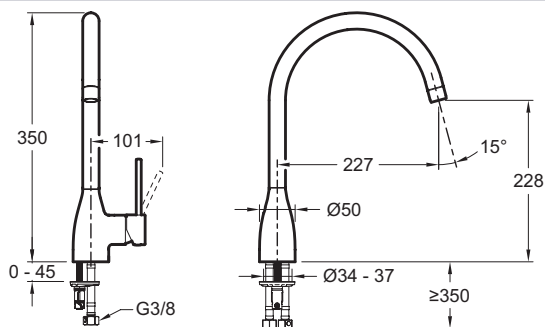

E23303

Коллекция: MARIETTE

Отделка\*:

CP - Хром

Общие характеристики:

### Технический чертеж

Спецификация продукта: Смеситель для кухни. E23303. Коллекция: MARIETTE.