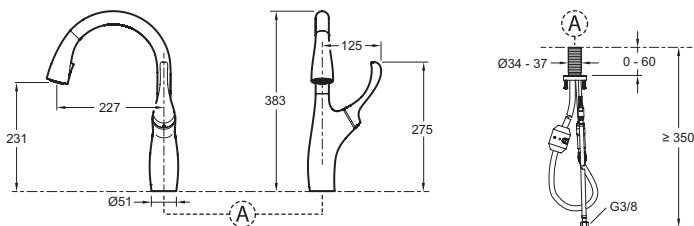

E72511

Коллекция: SUZANNE

Отделки*:

CP - Хром

Общие характеристики:

Технические характеристики

- ТИП УСТАНОВКИ: 1 отверстие
- РАСХОД ВОДЫ: 7 л/мин
- РАССТОЯНИЕ МЕЖДУ ЦЕНТРОМ ИЗЛИВА И ЦЕНТРАЛЬНОЙ ОСЬЮ КОРПУСА: 227 мм
- МЕХАНИЗМ: Керамический картридж
- ГАРАНТИЯ НА ОТДЕЛКУ: 10 лет на покрытие "Хром" и 25 лет на покрытие "Матовая сталь"
- ТИП: Однорычажный
- ВЫСОТА ПОД ИЗЛИВОМ: 383 мм
- ПОДКЛЮЧЕНИЕ: С гибкой подводкой
- УСТАНОВКА: 1 отверстие

Технический чертёж

Спецификация продукта: Смеситель для кухни. E72511. Коллекция: SUZANNE. ТИП УСТАНОВКИ: 1 отверстие. ТИП: Однорычажный. РАСХОД ВОДЫ: 7 л/мин. ВЫСОТА ПОД ИЗЛИВОМ: 383 мм. РАССТОЯНИЕ МЕЖДУ ЦЕНТРОМ ИЗЛИВА И ЦЕНТРАЛЬНОЙ ОСЬЮ КОРПУСА: 227 мм. ПОДКЛЮЧЕНИЕ: С гибкой подводкой. МЕХАНИЗМ: Керамический картридж. УСТАНОВКА: 1 отверстие. ГАРАНТИЯ НА ОТДЕЛКУ: 10 лет на покрытие "Хром" и 25 лет на покрытие "Матовая сталь".