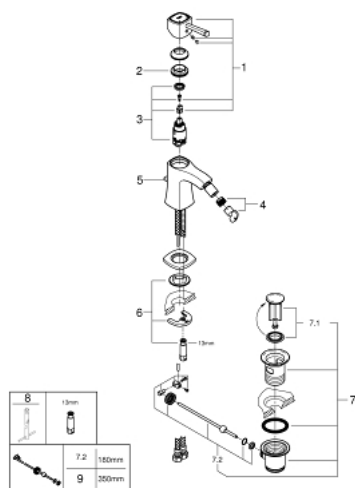

23 315 IG0 GRANDERA™ СМЕСИТЕЛЬ ОДНОРЫЧАЖНЫЙ ДЛЯ БИДЕ  
DN 15  
M-SIZE

23 315 IG0 GRANDERA™ СМЕСИТЕЛЬ ОДНОРЫЧАЖНЫЙ ДЛЯ БИДЕ  
DN 15  
M-SIZE

**ЗАПАСНЫЕ ЧАСТИ**

- 1: Lever (Order-nr. 46836IG0)
  - 2: Крепежное кольцо (Order-nr. 46715000)
  - 3: Картридж керамический (Order-nr. 46580000)
  - 4: Аэратор (Order-nr. 13989000)
  - 5: Тяга (Order-nr. 46787000)
  - 6: Обратное резьбовое соединение (Order-nr. 46671000)
  - 7: Сливной гарнитур 1 1/4 (Order-nr. 28910000)
  - 8: Монтажный ключ (Order-nr. 19017000)\*
  - 9: шаровая тяга (Order-nr. 07341000)\*
- \* Optional accessories