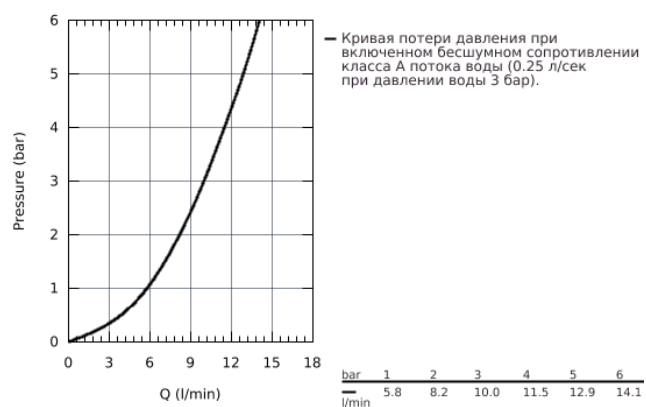

23 315 IG0 GRANDERA™ СМЕСИТЕЛЬ ОДНОРЫЧАЖНЫЙ ДЛЯ БИДЕ  
DN 15  
M-SIZE

23 315 IG0 GRANDERA™ СМЕСИТЕЛЬ ОДНОРЫЧАЖНЫЙ ДЛЯ БИДЕ  
DN 15  
M-SIZE

**ЗАПАСНЫЕ ЧАСТИ**

- 1: Lever (Order-nr. 46836IG0)
  - 2: Крепежное кольцо (Order-nr. 46715000)
  - 3: Картридж керамический (Order-nr. 46580000)
  - 4: Аэратор (Order-nr. 13989000)
  - 5: Тяга (Order-nr. 46787000)
  - 6: Обратное резьбовое соединение (Order-nr. 46671000)
  - 7: Сливной гарнитур 1 1/4 (Order-nr. 28910000)
  - 8: Монтажный ключ (Order-nr. 19017000)\*
  - 9: шаровая тяга (Order-nr. 07341000)\*
- \* Optional accessories