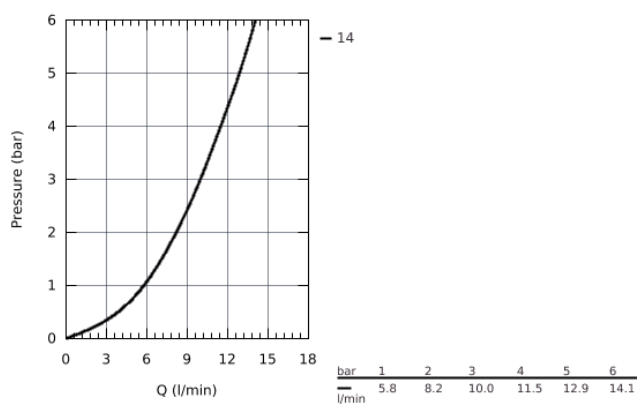

32 108 GL3 GROHE ATRIO СМЕСИТЕЛЬ ОДНОРЫЧАЖНЫЙ ДЛЯ БИДЕ DN 15 M-SIZE

ОПИСАНИЕ ПРОДУКТА

- монтаж на одно отверстие
- **GROHE SilkMove** керамический картридж **28 мм**
- **GROHE StarLight** поверхность
- система быстрого монтажа
- трубкообразный излив
- сливной гарнитур 1 1/4"
- гибкая подводка

32 108 GL3 GROHE ATRIO СМЕСИТЕЛЬ ОДНОРЫЧАЖНЫЙ ДЛЯ БИДЕ DN 15 M-SIZE