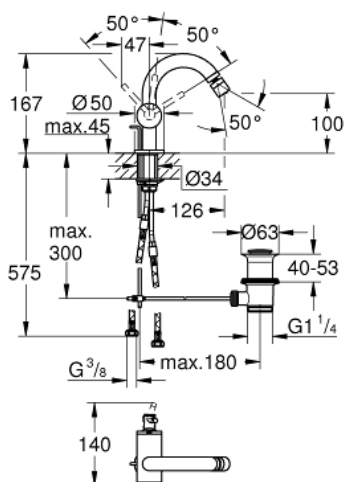

32 108 GL3 GROHE ATRIO СМЕСИТЕЛЬ ОДНОРЫЧАЖНЫЙ ДЛЯ БИДЕ DN 15 M-SIZE

ОПИСАНИЕ ПРОДУКТА

- монтаж на одно отверстие
- **GROHE SilkMove** керамический картридж **28 мм**
- **GROHE StarLight** поверхность
- система быстрого монтажа
- трубкообразный излив
- сливной гарнитур 1 1/4"
- гибкая подводка

32 108 GL3 GROHE ATRIO СМЕСИТЕЛЬ ОДНОРЫЧАЖНЫЙ ДЛЯ БИДЕ DN 15 M-SIZE