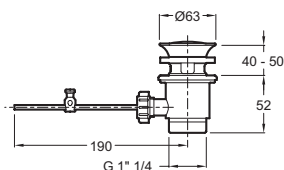

**E72316**

**Коллекция:** ALEO+

**Отделки\*:**

CP - Хром

**Общие характеристики:**

### Технические характеристики

- ВЕС: 1,9 кг
- ТИП: Однорычажный
- ВЫСОТА ПОД ИЗЛИВОМ: 144 мм
- ПОДКЛЮЧЕНИЕ: С гибкой подводкой
- СЛИВ: С донным клапаном
- ОДНОРЫЧАЖНЫЙ СМЕСИТЕЛЬ: 0
- ГАРАНТИЯ НА ОТДЕЛКУ: 10 лет
- ТИП УСТАНОВКИ: 1 отверстие
- РАСХОД ВОДЫ: 5 л/мин
- РАССТОЯНИЕ МЕЖДУ ЦЕНТРОМ ИЗЛИВА И ЦЕНТРАЛЬНОЙ ОСЬЮ КОРПУСА: 103 мм
- МЕХАНИЗМ: Керамический картридж
- МОДЕЛЬ СМЕСИТЕЛЯ ДЛЯ КУХНИ: Механика
- УСТАНОВКА: 1 отверстие

### Технический чертеж

Спецификация продукта: Однорычажный смеситель для биде. E72316. Коллекция: ALEO+. ВЕС: 1,9 кг. ТИП УСТАНОВКИ: 1 отверстие. ТИП: Однорычажный. РАСХОД ВОДЫ: 5 л/мин. ВЫСОТА ПОД ИЗЛИВОМ: 144 мм. РАССТОЯНИЕ МЕЖДУ ЦЕНТРОМ ИЗЛИВА И ЦЕНТРАЛЬНОЙ ОСЬЮ КОРПУСА: 103 мм. ПОДКЛЮЧЕНИЕ: С гибкой подводкой. МЕХАНИЗМ: Керамический картридж. СЛИВ: С донным клапаном. МОДЕЛЬ СМЕСИТЕЛЯ ДЛЯ КУХНИ: Механика. ОДНОРЫЧАЖНЫЙ СМЕСИТЕЛЬ: 0. УСТАНОВКА: 1 отверстие. ГАРАНТИЯ НА ОТДЕЛКУ: 10 лет.