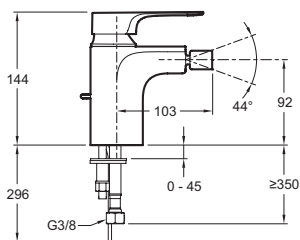

**E72316**

**Коллекция:** ALEO+

**Отделки\*:**

CP - Хром

**Общие характеристики:**

### Технические характеристики

- ВЕС: 1,9 кг
- ТИП: Однорычажный
- ВЫСОТА ПОД ИЗЛИВОМ: 144 мм
- ПОДКЛЮЧЕНИЕ: С гибкой подводкой
- СЛИВ: С донным клапаном
- ОДНОРЫЧАЖНЫЙ СМЕСИТЕЛЬ: 0
- ГАРАНТИЯ НА ОТДЕЛКУ: 10 лет
- ТИП УСТАНОВКИ: 1 отверстие
- РАСХОД ВОДЫ: 5 л/мин
- РАССТОЯНИЕ МЕЖДУ ЦЕНТРОМ ИЗЛИВА И ЦЕНТРАЛЬНОЙ ОСЬЮ КОРПУСА: 103 мм
- МЕХАНИЗМ: Керамический картридж
- МОДЕЛЬ СМЕСИТЕЛЯ ДЛЯ КУХНИ: Механика
- УСТАНОВКА: 1 отверстие

### Технический чертеж

Спецификация продукта: Однорычажный смеситель для биде. E72316. Коллекция: ALEO+. ВЕС: 1,9 кг. ТИП УСТАНОВКИ: 1 отверстие. ТИП: Однорычажный. РАСХОД ВОДЫ: 5 л/мин. ВЫСОТА ПОД ИЗЛИВОМ: 144 мм. РАССТОЯНИЕ МЕЖДУ ЦЕНТРОМ ИЗЛИВА И ЦЕНТРАЛЬНОЙ ОСЬЮ КОРПУСА: 103 мм. ПОДКЛЮЧЕНИЕ: С гибкой подводкой. МЕХАНИЗМ: Керамический картридж. СЛИВ: С донным клапаном. МОДЕЛЬ СМЕСИТЕЛЯ ДЛЯ КУХНИ: Механика. ОДНОРЫЧАЖНЫЙ СМЕСИТЕЛЬ: 0. УСТАНОВКА: 1 отверстие. ГАРАНТИЯ НА ОТДЕЛКУ: 10 лет.