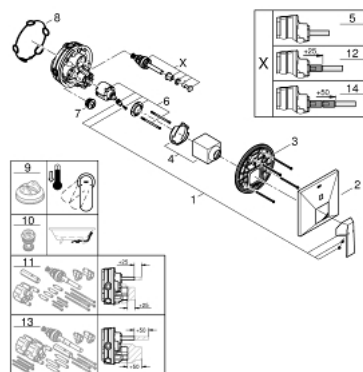

### ОПИСАНИЕ ПРОДУКТА

- комплект верхней монтажной части для
- GROHE Rapido SmartBox 35 600 000 (универсальная встраиваемая часть)
- **GROHE SilkMove** керамический картридж Ø 46 мм
- **GROHE StarLight** хромированная поверхность
- с настенными розетками **GROHE FastFixation** (скрытые эксцентрики, уплотнение, скрытый монтаж)
- металлическая накладная панель, регулируемая на 6°
- металлический рычаг
- автоматический переключатель на 2 положения
- распределение расхода:
  - выход В = 27 л/мин,
  - выход С = 27 л/мин
- без встраиваемой части

### ЗАПАСНЫЕ ЧАСТИ

- 1: Рычаг (Order-nr. 46804000)
- 2: Escutcheon (Order-nr. 48437000)
- 3: Mounting plate (Order-nr. 48438000)
- 4: Колпак (Order-nr. 46784000)
- 5: Diverter (Order-nr. 48442000)
- 6: Картридж керамич. (Order-nr. 46048000)
- 7: Non-return valve (Order-nr. 49085000)
- 8: Уплотнение (Order-nr. 48360000)
- 9: Ограничитель температуры (Order-nr. 46375000)\*
- 10: Rapido SmartBox Набор защ.от обр.потока (Order-nr. 14055000)\*
- 11: SmartBox Унив.Набор удлин,25мм,ОНМ 1-рыч (Order-nr. 14056000)\*
- 12: Diverter (Order-nr. 48444000)\*
- 13: SmartBox Унив.Набор удлин,50мм,ОНМ 1-рыч (Order-nr. 14057000)\*
- 14: Diverter (Order-nr. 48445000)\*