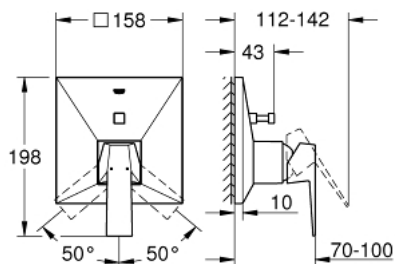

### ОПИСАНИЕ ПРОДУКТА

- комплект верхней монтажной части для
- GROHE Rapido SmartBox 35 600 000 (универсальная встраиваемая часть)
- **GROHE SilkMove** керамический картридж Ø 46 мм
- **GROHE StarLight** хромированная поверхность
- с настенными розетками **GROHE FastFixation** (скрытые эксцентрики, уплотнение, скрытый монтаж)
- металлическая накладная панель, регулируемая на 6°
- металлический рычаг
- автоматический переключатель на 2 положения
- распределение расхода:
  - выход В = 27 л/мин,
  - выход С = 27 л/мин
- без встраиваемой части