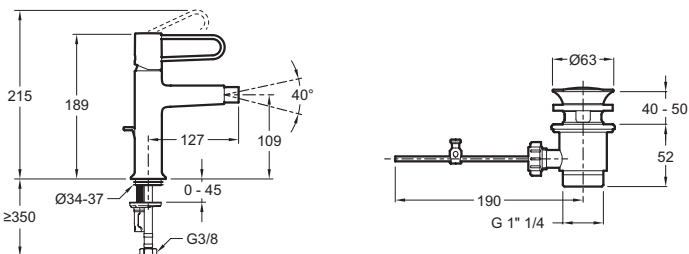

E21033-GLD

Коллекция: ODEON RIVE GAUCHE

Отделка*:

CP - Хром

Общие характеристики:

Преимущества для конечного пользователя

- Индивидуальность : Выбор шикарных современных отделок для удовлетворения самого взыскательного вкуса
- Коллекция : правильные пропорции, полные изящества, стройное тело с идеальными изгибами и углами, ажурная каркасная ручка с графическим внешним видом
- Высокоточный механизм: керамический дисковый картридж, точная регулировка температуры, гарантия 5 лет.
- Тонкая, но прочная ручка: ультра-удобная ручка в современном дизайне

Преимущества при монтаже

- Установка 35": продукт оснащен запатентованной системой установки 5/35" для быстрой и простой установки
- С донным клапаном: донный клапан в той же отделке, что и входящий в комплект смеситель

Технические характеристики

- ВЕС: 1,3 кг
- РАСХОД ВОДЫ: 5 л/мин
- ПОДКЛЮЧЕНИЕ: С гибкой подводкой
- ТИП: Однорычажный
- РАССТОЯНИЕ МЕЖДУ ЦЕНТРОМ ИЗЛИВА И ЦЕНТРАЛЬНОЙ ОСЬЮ КОРПУСА: 127
- СЛИВ: 189

Технический чертёж

Спецификация продукта: Смеситель для биде с донным клапаном. E21033-GLD. Коллекция: ODEON RIVE GAUCHE. ВЕС: 1,3 кг. ТИП: Однорычажный. РАСХОД ВОДЫ: 5 л/мин. РАССТОЯНИЕ МЕЖДУ ЦЕНТРОМ ИЗЛИВА И ЦЕНТРАЛЬНОЙ ОСЬЮ КОРПУСА: 127. ПОДКЛЮЧЕНИЕ: С гибкой подводкой. СЛИВ: 189.