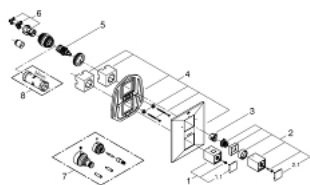

19 792 000 ALLURE BRILLIANT ТЕРМОСТАТ ДЛЯ ВАННЫ

ОПИСАНИЕ ПРОДУКТА

- комплект верхней монтажной части для
- GROHE Rapido T 35 500 000
- без встраиваемого механизма
- **GROHE StarLight** хромированная поверхность
-
- **GROHE SafeStop Plus** опционно ограничитель температуры на 43°C, включен
- аквадиммер многофункциональный:
- - регулировка расхода
- переключатель на 2 положения
- с настенными розетками **GROHE FastFixation** (скрытые эксцентрики, уплотнение, скрытый монтаж)
- металлические рукоятки

19 792 000 ALLURE BRILLIANT ТЕРМОСТАТ ДЛЯ ВАННЫ

ЗАПАСНЫЕ ЧАСТИ

- 1: Рычаг управления температурой (Order-nr. 47839000)
- 2: Рычаг управления (Order-nr. 47842000)
- 3: Крепежный комплект (Order-nr. 47843000)
- 4: Накладка (Order-nr. 47844000)
- 5: Аквадиммер (Order-nr. 47364000)
- 6: Переходник (Order-nr. 12701000)
- 7: Набор удлинителей (Order-nr. 47781000)*
- 8: Ключ (Order-nr. 19332000)*