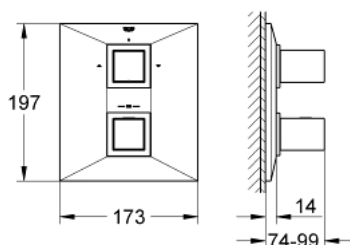

19 792 000 ALLURE BRILLIANT ТЕРМОСТАТ ДЛЯ ВАННЫ

ОПИСАНИЕ ПРОДУКТА

- комплект верхней монтажной части для
- GROHE Rapido T 35 500 000
- без встраиваемого механизма
- **GROHE StarLight** хромированная поверхность
-
- **GROHE SafeStop Plus** опционно ограничитель температуры на 43°C, включен
- аквадиммер многофункциональный:
- - регулировка расхода
- переключатель на 2 положения
- с настенными розетками **GROHE FastFixation** (скрытые эксцентрики, уплотнение, скрытый монтаж)
- металлические рукоятки