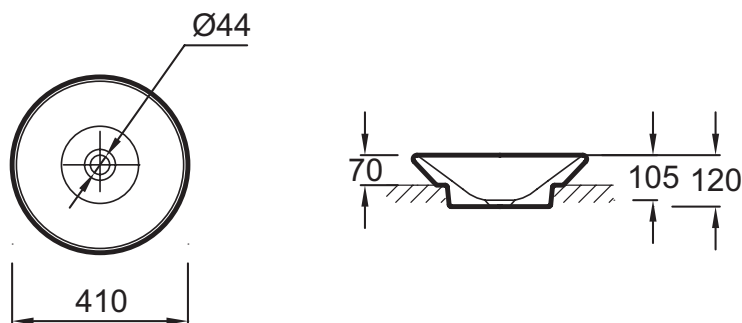

E1144

Коллекция: MANOSQUE

Отделки*:

00 - Белый

Преимущества для конечного пользователя

- Безупречность : эстетический стиль

Технические характеристики

- РАЗМЕРЫ (CM): 41 x 41 см
- МАТЕРИАЛ: Санфарфор
- РАЗМЕТКА СВЕРЛЕНИЯ ОТВЕРСТИЯ ДЛЯ СМЕСИТЕЛЯ: Без переливного отверстия
- ОТВЕРСТИЕ ПЕРЕЛИВА: Без отверстия перелива
- ВЕС: 5,8 кг
- ТИП УСТАНОВКИ: Накладные
- ОТВЕРСТИЯ ДЛЯ СВЕРЛЕНИЯ: Без отверстия для смесителя

Общая информация

Спецификация продукта: Раковина - чаша 41 см. E1144. Коллекция: MANOSQUE. РАЗМЕРЫ (CM): 41 x 41 см. ВЕС: 5,8 кг. МАТЕРИАЛ: Санфарфор. ТИП УСТАНОВКИ: Накладные. РАЗМЕТКА СВЕРЛЕНИЯ ОТВЕРСТИЯ ДЛЯ СМЕСИТЕЛЯ: Без переливного отверстия. ОТВЕРСТИЯ ДЛЯ СВЕРЛЕНИЯ: Без отверстия для смесителя. ОТВЕРСТИЕ ПЕРЕЛИВА: Без отверстия перелива.