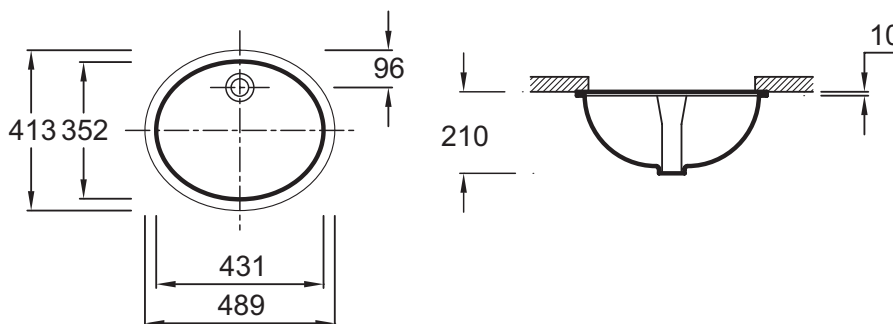

2210

Коллекция: САХТОН

Отделки*:

0 - Белый

Технические характеристики

- РАЗМЕРЫ (СМ): 49 x 41 см
- МАТЕРИАЛ: Керамика
- ОТВЕРСТИЯ ДЛЯ СВЕРЛЕНИЯ: Без отверстия для смесителя
- ГЛАДКАЯ / НЕГЛАДКАЯ НИЖНЯЯ ПОВЕРХНОСТЬ: 0
- КОЛИЧЕСТВО РАКОВИН В СТОЛЕШНИЦЕ: 0
- РЕКОМЕНДОВАННЫЙ СИФОН: 0
- ВЕС: 8,6 кг
- ТИП УСТАНОВКИ: Устанавливаемые снизу
- УСТАНОВКА: 0
- ОТВЕРСТИЕ ПЕРЕЛИВА: С отверстием перелива
- ПРОДУКТ В КОМПЛЕКТЕ: 0
- РЕКОМЕНДОВАННЫЙ СМЕСИТЕЛЬ: 0

Общая информация

Спецификация продукта: Встраиваемая раковина 49 см. 2210. Коллекция: САХТОН. РАЗМЕРЫ (СМ): 49 x 41 см. ВЕС: 8,6 кг. МАТЕРИАЛ: Керамика. ТИП УСТАНОВКИ: Устанавливаемые снизу. ОТВЕРСТИЯ ДЛЯ СВЕРЛЕНИЯ: Без отверстия для смесителя. УСТАНОВКА: 0. ГЛАДКАЯ / НЕГЛАДКАЯ НИЖНЯЯ ПОВЕРХНОСТЬ: 0. ОТВЕРСТИЕ ПЕРЕЛИВА: С отверстием перелива. КОЛИЧЕСТВО РАКОВИН В СТОЛЕШНИЦЕ: 0. ПРОДУКТ В КОМПЛЕКТЕ: 0. РЕКОМЕНДОВАННЫЙ СИФОН: 0. РЕКОМЕНДОВАННЫЙ СМЕСИТЕЛЬ: 0.