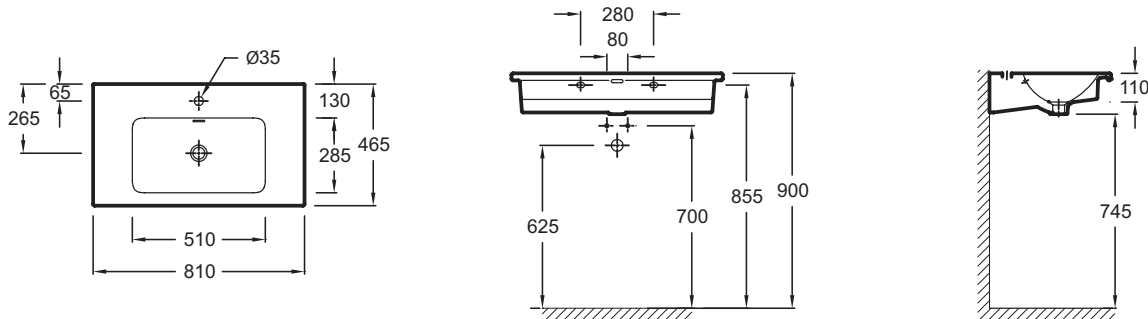

### Технические характеристики

- **РАЗМЕРЫ (СМ):** 80 x 46 см
- **МАТЕРИАЛ:** Огнеупорная керамика
- **РАЗМЕТКА СВЕРЛЕНИЯ ОТВЕРСТИЯ ДЛЯ СМЕСИТЕЛЯ:** С 1 отверстием для смесителя
- **УСТАНОВКА:** Стандартные
- **ОТВЕРСТИЕ ПЕРЕЛИВА:** С отверстием перелива
- **ПРОДУКТ В КОМПЛЕКТЕ:** (смеситель заказывается отдельно)
- **РЕКОМЕНДОВАННЫЙ СМЕСИТЕЛЬ:** 0
- **ВЕС:** 20 кг
- **ТИП УСТАНОВКИ:** Подвесные
- **ОТВЕРСТИЯ ДЛЯ СВЕРЛЕНИЯ:** С 1 отверстием для смесителя
- **ГЛАДКАЯ / НЕГЛАДКАЯ НИЖНЯЯ ПОВЕРХНОСТЬ:** Стандарт, для установки без мебели
- **КОЛИЧЕСТВО РАКОВИН В СТОЛЕШНИЦЕ:** Стандартные
- **РЕКОМЕНДОВАННЫЙ СИФОН:** 0

### Общая информация

Спецификация продукта: Подвесная раковина-столешница 80 x 46 см. EXAE112. Коллекция: VOX. РАЗМЕРЫ (СМ): 80 x 46 см. ВЕС: 20 кг. МАТЕРИАЛ: Огнеупорная керамика. ТИП УСТАНОВКИ: Подвесные. РАЗМЕТКА СВЕРЛЕНИЯ ОТВЕРСТИЯ ДЛЯ СМЕСИТЕЛЯ: С 1 отверстием для смесителя. ОТВЕРСТИЯ ДЛЯ СВЕРЛЕНИЯ: С 1 отверстием для смесителя. УСТАНОВКА: Стандартные. ГЛАДКАЯ / НЕГЛАДКАЯ НИЖНЯЯ ПОВЕРХНОСТЬ: Стандарт, для установки без мебели. ОТВЕРСТИЕ ПЕРЕЛИВА: С отверстием перелива. КОЛИЧЕСТВО РАКОВИН В СТОЛЕШНИЦЕ: Стандартные. ПРОДУКТ В КОМПЛЕКТЕ: (смеситель заказывается отдельно). РЕКОМЕНДОВАННЫЙ СИФОН: 0. РЕКОМЕНДОВАННЫЙ СМЕСИТЕЛЬ: 0.