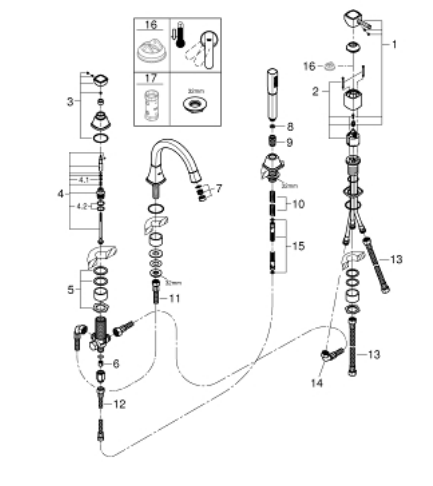

### ОПИСАНИЕ ПРОДУКТА

- GROHE SilkMove керамический картридж Ø 46 мм
- GROHE StarLight хромированная поверхность
- включает в себя:
  - фиксатор для излива(смонтированный)
  - элемент управления однорычажного смесителя
  - излив для ванны с аэратором и переключателем ванна/душ
  - Grandera ручной душ 7,6 л
  - металлический душевой шланг
  - гибкая подводка
  - подключение для душевого шланга
  - с защитой от обратного потока
  - может быть использован с 29 037 000
  - минимальное давление 1,0 бар

## 19 936 IG0 GRANDERA™ СМЕСИТЕЛЬ ОДНОРЫЧАЖНЫЙ ДЛЯ ВАННЫ НА 4 ОТВЕРСТИЯ

### ЗАПАСНЫЕ ЧАСТИ

- 1: Lever (Order-nr. 46833IG0)
- 2: Картридж керамич. (Order-nr. 46048000)
- 3: Кнопка переключателя (Order-nr. 48216IG0)
- 4: переключатель (Order-nr. 45443000)
- 5: Обратн.резьб.соедин. (Order-nr. 45444000)
- 6: Обратный клапан (Order-nr. 08565000)
- 7: Mousseur (Order-nr. 13941G00)
- 8: Фильтр-сетка (Order-nr. 0700200M)
- 9: Конусная гайка (Order-nr. 08864000)
- 10: Возвратная пружина (Order-nr. 00869000)
- 11: Шланг подключения (Order-nr. 48018000)
- 12: Шланг подключения (Order-nr. 07300000)
- 13: Гибкая подводка (Order-nr. 07227000)
- 14: Шланг подключения (Order-nr. 48017000)
- 15: Ограничитель температуры (Order-nr. 46375000)\*