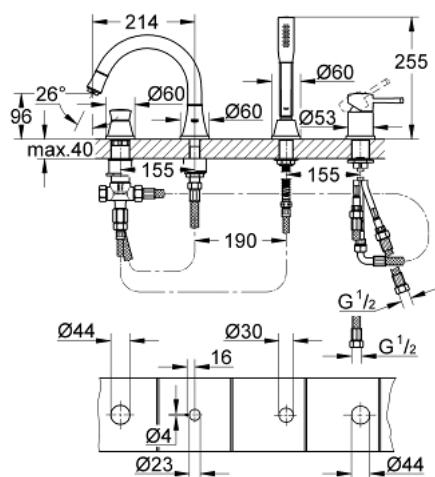

## 19 936 IG0 GRANDERA™ СМЕСИТЕЛЬ ОДНОРЫЧАЖНЫЙ ДЛЯ ВАННЫ НА 4 ОТВЕРСТИЯ

### ОПИСАНИЕ ПРОДУКТА

- GROHE SilkMove керамический картридж Ø 46 мм
- GROHE StarLight хромированная поверхность
- включает в себя:
  - фиксатор для излива(смонтированный)
  - элемент управления однорычажного смесителя
  - излив для ванны с аэратором и переключателем ванна/душ
  - Grandera ручной душ 7,6 л
  - металлический душевой шланг
  - гибкая подводка
  - подключение для душевого шланга
  - с защитой от обратного потока
  - может быть использован с 29 037 000
  - минимальное давление 1,0 бар