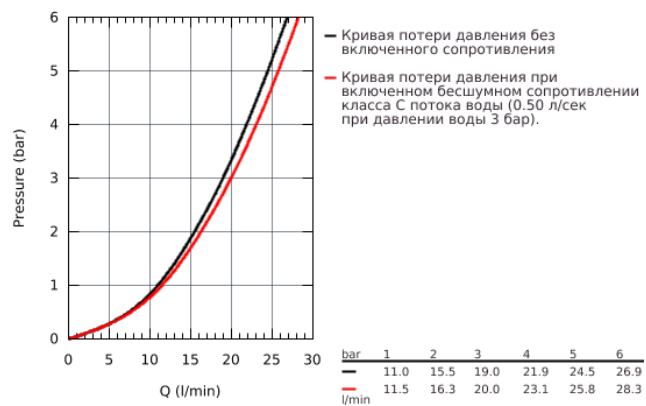

19 936 IG0 GRANDERA™ СМЕСИТЕЛЬ ОДНОРЫЧАЖНЫЙ ДЛЯ ВАННЫ НА 4 ОТВЕРСТИЯ