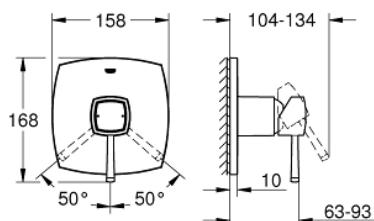

24 067 IG0 GRANDERA™ СМЕСИТЕЛЬ ОДНОРЫЧАЖНЫЙ ДЛЯ ДУША

ОПИСАНИЕ ПРОДУКТА

- комплект верхней монтажной части для
- GROHE Rapido SmartBox 35 600 000 (универсальная встраиваемая часть)
- **GROHE SilkMove** керамический картридж Ø 46 мм
- **GROHE StarLight** поверхность
- с настенными розетками **GROHE FastFixation** (скрытые эксцентрики, уплотнение, скрытый монтаж)
- металлическая накладная панель, регулируемая на 6°
- металлический рычаг
- распределение расхода:
выход В или С = 30 л/мин
- без встраиваемой части

24 067 IG0 GRANDERA™ СМЕСИТЕЛЬ ОДНОРЫЧАЖНЫЙ ДЛЯ ДУША

ЗАПАСНЫЕ ЧАСТИ

- 1: Lever (Order-nr. 46833IG0)
 - 2: escutcheon (Order-nr. 48432000)
 - 3: mounting plate (Order-nr. 48441000)
 - 4: cap (Order-nr. 48455000)
 - 5: Картридж керамич. (Order-nr. 46048000)
 - 6: Уплотнение (Order-nr. 48360000)
 - 7: Огранич. темп. для картр. 46048, 46386 (Order-nr. 46308000)*
- * Optional accessories