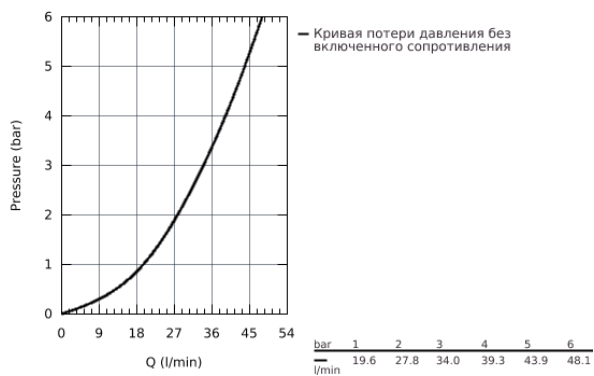

24 067 IG0 GRANDERA™ СМЕСИТЕЛЬ ОДНОРЫЧАЖНЫЙ ДЛЯ ДУША

ОПИСАНИЕ ПРОДУКТА

- комплект верхней монтажной части для
- GROHE Rapido SmartBox 35 600 000 (универсальная встраиваемая часть)
- **GROHE SilkMove** керамический картридж Ø 46 мм
- **GROHE StarLight** поверхность
- с настенными розетками **GROHE FastFixation** (скрытые эксцентрики, уплотнение, скрытый монтаж)
- металлическая накладная панель, регулируемая на 6°
- металлический рычаг
- распределение расхода:
выход В или С = 30 л/мин
- без встраиваемой части