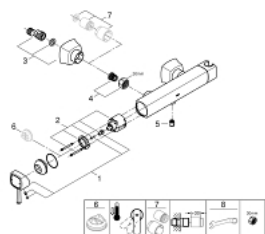

### ОПИСАНИЕ ПРОДУКТА

- настенный монтаж
- GROHE SilkMove керамический картридж Ø 46 мм
- GROHE StarLight хромированная поверхность
- регулировка расхода воды
- со встроенным держателем для ручного душа
- отвод для душа 1/2"
- встроенный обратный клапан
- скрытые S-образные эксцентрики
- с защитой от обратного потока
- минимальное давление 1,0 бар

### ЗАПАСНЫЕ ЧАСТИ

- 1: Lever (Order-nr. 46833IG0)
- 2: Картридж керамич. (Order-nr. 46048000)
- 3: Эксцентрик (Order-nr. 46861000)
- 4: Гайка подключения (Order-nr. 45044000)
- 5: Обратный клапан (Order-nr. 08565000)
- 6: Ограничитель температуры (Order-nr. 46375000)\*
- 7: Втулка-удлинение 30 мм (Order-nr. 46238000)\*
- 8: специальный ключ (Order-nr. 19377000)\*