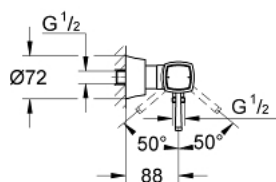

### ОПИСАНИЕ ПРОДУКТА

- настенный монтаж
- GROHE SilkMove керамический картридж Ø 46 мм
- GROHE StarLight хромированная поверхность
- регулировка расхода воды
- со встроенным держателем для ручного душа
- отвод для душа 1/2"
- встроенный обратный клапан
- скрытые S-образные эксцентрики
- с защитой от обратного потока
- минимальное давление 1,0 бар