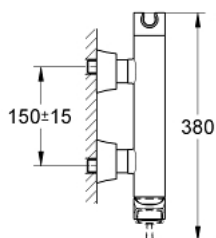

## 23 316 IG0 GRANDERA™ СМЕСИТЕЛЬ ОДНОРЫЧАЖНЫЙ ДЛЯ ДУША, DN 15

### ОПИСАНИЕ ПРОДУКТА

- настенный монтаж
- GROHE SilkMove керамический картридж Ø 46 мм
- GROHE StarLight хромированная поверхность
- регулировка расхода воды
- со встроенным держателем для ручного душа
- отвод для душа 1/2"
- встроенный обратный клапан
- скрытые S-образные эксцентрики
- с защитой от обратного потока
- минимальное давление 1,0 бар