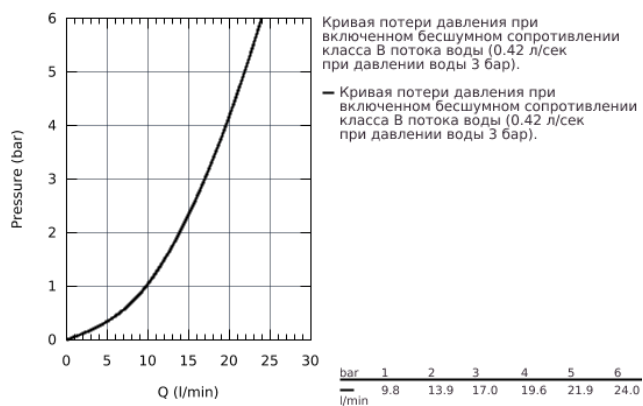

### ОПИСАНИЕ ПРОДУКТА

- настенный монтаж
- GROHE SilkMove керамический картридж Ø 46 мм
- GROHE StarLight хромированная поверхность
- регулировка расхода воды
- со встроенным держателем для ручного душа
- отвод для душа 1/2"
- встроенный обратный клапан
- скрытые S-образные эксцентрики
- с защитой от обратного потока
- минимальное давление 1,0 бар