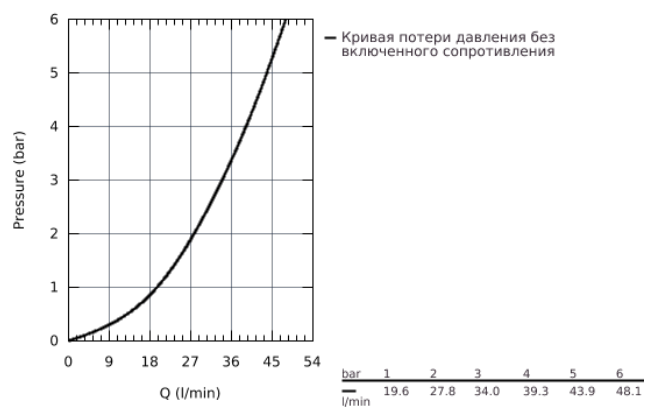

23 316 IG0 GRANDERA™ СМЕСИТЕЛЬ ОДНОРЫЧАЖНЫЙ ДЛЯ ДУША, DN 15