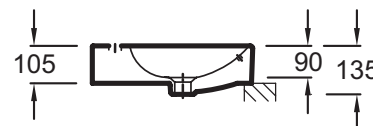

**EVC112**

**Коллекция:** VOX

**Отделки\*:**

00 - Белый

**Общие характеристики:**

**Преимущества для конечного пользователя**

- Широкий выбор: 6 размеров, с/без отверстия для смесителя, с/без переливного отверстия, 1 или 2 размеченных отверстия
- Быстрый уход: Глазурованная с 3-х сторон, мягкие края без острых углов
- Эстетическая: Переливное прямоугольное отверстие в передней части, с заглушкой, высота бортика уменьшена до 10.5 см

**Технические характеристики**

- РАЗМЕРЫ (СМ): 80 x 45 см
- МАТЕРИАЛ: Огнеупорная керамика
- РАЗМЕТКА СВЕРЛЕНИЯ ОТВЕРСТИЯ ДЛЯ СМЕСИТЕЛЯ: С 1 отверстием для смесителя
- УСТАНОВКА: Стандартные
- ОТВЕРСТИЕ ПЕРЕЛИВА: С отверстием перелива
- ПРОДУКТ В КОМПЛЕКТЕ: (смеситель заказывается отдельно)
- РЕКОМЕНДОВАННЫЙ СМЕСИТЕЛЬ: 0

**Преимущества при монтаже**

- Аккуратная установка: Гладкая нижняя поверхность. Глубина чаши не превышает общей высоты раковины, без переливного отверстия
- ВЕС: 18,2 кг
- ТИП УСТАНОВКИ: Накладные
- ОТВЕРСТИЯ ДЛЯ СВЕРЛЕНИЯ: С 1 отверстием для смесителя
- ГЛАДКАЯ / НЕГЛАДКАЯ НИЖНЯЯ ПОВЕРХНОСТЬ: Гладкая нижняя поверхность, для установки на мебель
- КОЛИЧЕСТВО РАКОВИН В СТОЛЕШНИЦЕ: 0
- РЕКОМЕНДОВАННЫЙ СИФОН: 0
- В комплекте: заглушка для переливного отверстия

**Общая информация**

Спецификация продукта: Накладная раковина 80 см. EVC112. Коллекция: VOX. РАЗМЕРЫ (СМ): 80 x 45 см. ВЕС: 18,2 кг. МАТЕРИАЛ: Огнеупорная керамика. ТИП УСТАНОВКИ: Накладные. РАЗМЕТКА СВЕРЛЕНИЯ ОТВЕРСТИЯ ДЛЯ СМЕСИТЕЛЯ: С 1 отверстием для смесителя. ОТВЕРСТИЯ ДЛЯ СВЕРЛЕНИЯ: С 1 отверстием для смесителя. УСТАНОВКА: Стандартные. ГЛАДКАЯ / НЕГЛАДКАЯ НИЖНЯЯ ПОВЕРХНОСТЬ: Гладкая нижняя поверхность, для установки на мебель. ОТВЕРСТИЕ ПЕРЕЛИВА: С отверстием перелива. КОЛИЧЕСТВО РАКОВИН В СТОЛЕШНИЦЕ: 0. ПРОДУКТ В КОМПЛЕКТЕ: (смеситель заказывается отдельно). РЕКОМЕНДОВАННЫЙ СИФОН: 0. РЕКОМЕНДОВАННЫЙ СМЕСИТЕЛЬ: 0. В комплекте: заглушка для переливного отверстия.