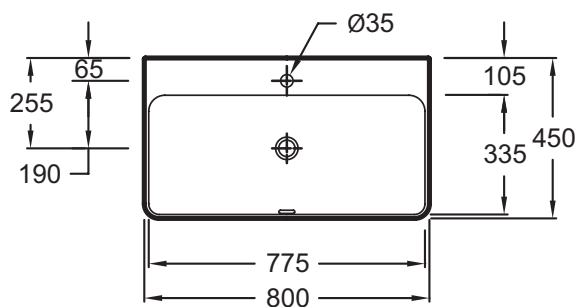

**EVC112**

**Коллекция:** VOX

**Отделки\*:**

00 - Белый

**Общие характеристики:**

**Преимущества для конечного пользователя**

- Широкий выбор: 6 размеров, с/без отверстия для смесителя, с/без переливного отверстия, 1 или 2 размеченных отверстия
- Быстрый уход: Глазурованная с 3-х сторон, мягкие края без острых углов
- Эстетическая: Переливное прямоугольное отверстие в передней части, с заглушкой, высота бортика уменьшена до 10.5 см

**Технические характеристики**

- РАЗМЕРЫ (СМ): 80 x 45 см
- МАТЕРИАЛ: Огнеупорная керамика
- РАЗМЕТКА СВЕРЛЕНИЯ ОТВЕРСТИЯ ДЛЯ СМЕСИТЕЛЯ: С 1 отверстием для смесителя
- УСТАНОВКА: Стандартные
- ОТВЕРСТИЕ ПЕРЕЛИВА: С отверстием перелива
- ПРОДУКТ В КОМПЛЕКТЕ: (смеситель заказывается отдельно)
- РЕКОМЕНДОВАННЫЙ СМЕСИТЕЛЬ: 0

**Преимущества при монтаже**

- Аккуратная установка: Гладкая нижняя поверхность. Глубина чаши не превышает общей высоты раковины, без переливного отверстия
- ВЕС: 18,2 кг
- ТИП УСТАНОВКИ: Накладные
- ОТВЕРСТИЯ ДЛЯ СВЕРЛЕНИЯ: С 1 отверстием для смесителя
- ГЛАДКАЯ / НЕГЛАДКАЯ НИЖНЯЯ ПОВЕРХНОСТЬ: Гладкая нижняя поверхность, для установки на мебель
- КОЛИЧЕСТВО РАКОВИН В СТОЛЕШНИЦЕ: 0
- РЕКОМЕНДОВАННЫЙ СИФОН: 0
- В комплекте: заглушка для переливного отверстия

**Общая информация**

Спецификация продукта: Накладная раковина 80 см. EVC112. Коллекция: VOX. РАЗМЕРЫ (СМ): 80 x 45 см. ВЕС: 18,2 кг. МАТЕРИАЛ: Огнеупорная керамика. ТИП УСТАНОВКИ: Накладные. РАЗМЕТКА СВЕРЛЕНИЯ ОТВЕРСТИЯ ДЛЯ СМЕСИТЕЛЯ: С 1 отверстием для смесителя. ОТВЕРСТИЯ ДЛЯ СВЕРЛЕНИЯ: С 1 отверстием для смесителя. УСТАНОВКА: Стандартные. ГЛАДКАЯ / НЕГЛАДКАЯ НИЖНЯЯ ПОВЕРХНОСТЬ: Гладкая нижняя поверхность, для установки на мебель. ОТВЕРСТИЕ ПЕРЕЛИВА: С отверстием перелива. КОЛИЧЕСТВО РАКОВИН В СТОЛЕШНИЦЕ: 0. ПРОДУКТ В КОМПЛЕКТЕ: (смеситель заказывается отдельно). РЕКОМЕНДОВАННЫЙ СИФОН: 0. РЕКОМЕНДОВАННЫЙ СМЕСИТЕЛЬ: 0. В комплекте: заглушка для переливного отверстия.