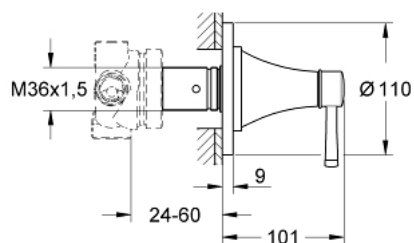

19 942 000 GRANDERA™ ПЕРЕКЛЮЧАТЕЛЬ НА 5 ПОЛОЖЕНИЙ

ОПИСАНИЕ ПРОДУКТА

- комплект верхней монтажной части для
- 29 708 000
- без встраиваемого механизма
- **GROHE StarLight** хромированная поверхность
- минимальное давление 1,0 бар

19 942 000 GRANDERA™ ПЕРЕКЛЮЧАТЕЛЬ НА 5 ПОЛОЖЕНИЙ

ЗАПАСНЫЕ ЧАСТИ

- 1: Grandera handle (Order-nr. 48215000)
- 2: Втулка-удлинение (Order-nr. 45439000)