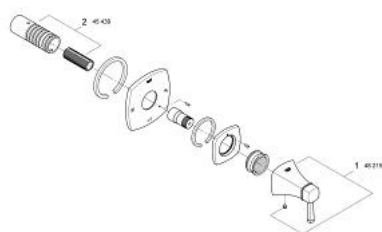

19 942 000 GRANDERA™ ПЕРЕКЛЮЧАТЕЛЬ НА 5 ПОЛОЖЕНИЙ

ОПИСАНИЕ ПРОДУКТА

- комплект верхней монтажной части для
- 29 708 000
- без встраиваемого механизма
- **GROHE StarLight** хромированная поверхность
- минимальное давление 1,0 бар

19 942 000 GRANDERA™ ПЕРЕКЛЮЧАТЕЛЬ НА 5 ПОЛОЖЕНИЙ

ЗАПАСНЫЕ ЧАСТИ

- 1: Grandera handle (Order-nr. 48215000)
- 2: Втулка-удлинение (Order-nr. 45439000)