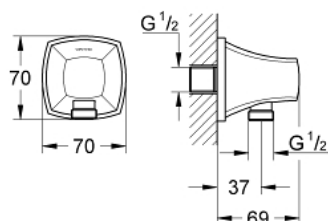

### ОПИСАНИЕ ПРОДУКТА

- металл
- внешняя резьба
- с защитой от обратного потока
- GROHE StarLight хромированная поверхность

27 970 000 GRANDERA ПОДКЛЮЧЕНИЕ ДЛЯ ДУШЕВОГО ШЛАНГА,  
DN 15

27 970 000 **GRANDERA ПОДКЛЮЧЕНИЕ ДЛЯ ДУШЕВОГО ШЛАНГА,  
DN 15**