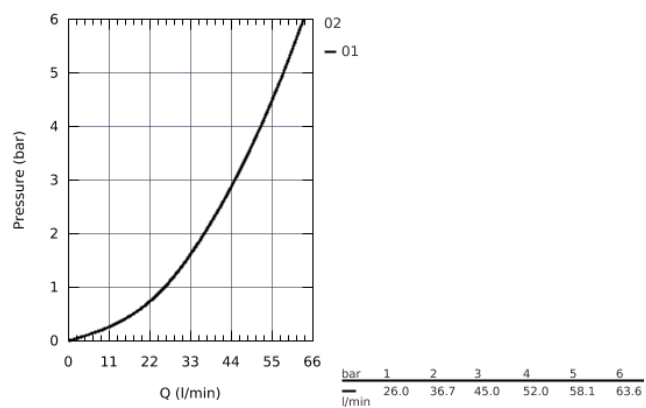

## 27 970 000 GRANDERA ПОДКЛЮЧЕНИЕ ДЛЯ ДУШЕВОГО ШЛАНГА, DN 15

### ОПИСАНИЕ ПРОДУКТА

- металл
- внешняя резьба
- с защитой от обратного потока
- GROHE StarLight хромированная поверхность

27 970 000 GRANDERA ПОДКЛЮЧЕНИЕ ДЛЯ ДУШЕВОГО ШЛАНГА,  
DN 15

27 970 000 **GRANDERA ПОДКЛЮЧЕНИЕ ДЛЯ ДУШЕВОГО ШЛАНГА,  
DN 15**