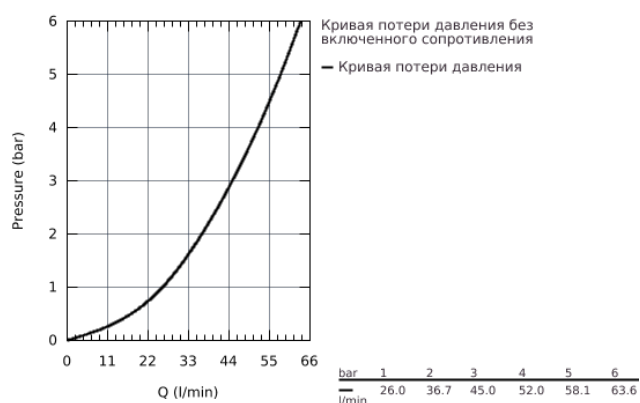

### ОПИСАНИЕ ПРОДУКТА

- металл
- внешняя резьба
- с защитой от обратного потока
- GROHE StarLight хромированная поверхность

27 970 000 GRANDERA ПОДКЛЮЧЕНИЕ ДЛЯ ДУШЕВОГО ШЛАНГА,  
DN 15

27 970 000 **GRANDERA ПОДКЛЮЧЕНИЕ ДЛЯ ДУШЕВОГО ШЛАНГА,  
DN 15**