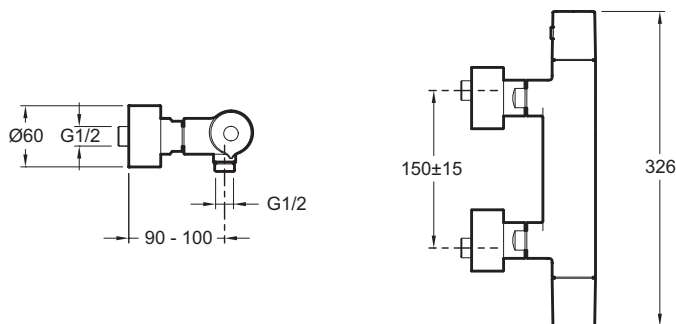

E97384

Коллекция: AVID

Отделки*:

BN -
Полированный
никель

CP - Хром

Общие характеристики:

Преимущества для конечного пользователя

- ЭКОНОМИЯ ВОДЫ: Ограничитель напора воды
- МЕХАНИЗМ : Гарантия 5 лет

Технические характеристики

- ВЕС: 3,5 кг
- НОРМЫ И ПРАВИЛА: ACS : 14 ACC LY 587
- РАСХОД ВОДЫ: 13 л/мин
- МЕХАНИЗМ: Термостатический картридж
- ОДНОРЫЧАЖНЫЙ СМЕСИТЕЛЬ: ТЕРМОСТАТИЧЕСКИЙ ОДНОРЫЧАЖНЫЙ СМЕСИТЕЛЬ
- ПРЕДОХРАНИТЕЛЬНЫЙ УПОР: 40°C
- ГАРАНТИЯ НА ОТДЕЛКУ: 10 лет на покрытие "Хром" и 25 лет на покрытие "Полированный никель"
- ТИП УСТАНОВКИ: Крепление к стене
- ТИП: Термостатический
- ПОДКЛЮЧЕНИЕ: С настенными крепежами и кольцами
- РАЗМЕТКА ОТВЕРСТИЙ: 150 ± 15 мм
- УСТАНОВКА: 2 отверстия
- ГАРАНТИЯ НА МЕХАНИЗМ: 5 лет
- Обратный клапан на выходе для душа

Технический чертеж

Спецификация продукта: Смеситель для душа. E97384. Коллекция: AVID. ВЕС: 3,5 кг. ТИП УСТАНОВКИ: Крепление к стене. НОРМЫ И ПРАВИЛА: ACS : 14 ACC LY 587. ТИП: Термостатический. РАСХОД ВОДЫ: 13 л/мин. ПОДКЛЮЧЕНИЕ: С настенными крепежами и кольцами. МЕХАНИЗМ: Термостатический картридж. РАЗМЕТКА ОТВЕРСТИЙ: 150 ± 15 мм. ОДНОРЫЧАЖНЫЙ СМЕСИТЕЛЬ: ТЕРМОСТАТИЧЕСКИЙ ОДНОРЫЧАЖНЫЙ СМЕСИТЕЛЬ. УСТАНОВКА: 2 отверстия. ПРЕДОХРАНИТЕЛЬНЫЙ УПОР: 40°C. ГАРАНТИЯ НА МЕХАНИЗМ: 5 лет. ГАРАНТИЯ НА ОТДЕЛКУ: 10 лет на покрытие "Хром" и 25 лет на покрытие "Полированный никель". Обратный клапан на выходе для душа.