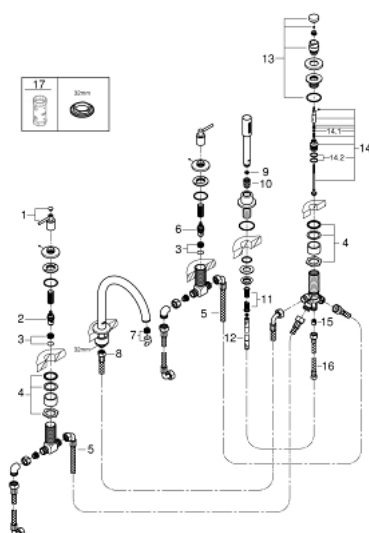

## 19 922 AL3 GROHE ATRIO КОМПЛЕКТ ДЛЯ ВАННЫ НА 5 ОТВЕРСТИЙ

### ОПИСАНИЕ ПРОДУКТА

- керамические вентили 1/2", 90°
- **GROHE StarLight** поверхность
- включает в себя:
  - фиксатор для излива(смонтированный)
  - с длинными ручкоятками
  - излив для ванны с аэратором и переключателем ванна/душ
  - Sena ручной душ 6.6 л/мин
  - душевой шланг 2000 мм
  - гибкая подводка
  - подключение для душевого шланга
  - с защитой от обратного потока
  - может быть использован с 29 037 002
  - включены 2 набора с накладными насадками. Один с надписями "H" и "C" , один - без надписей.

### ЗАПАСНЫЕ ЧАСТИ

- 1: Lever handle bath (Order-nr. 18034AL3)
  - 2: Керам.вент.3/4 Carbodur, стопор справа, (Order-nr. 45888000)
  - 3: Седло вентиля 1/2 (Order-nr. 45345000)
  - 4: Обратн.резьб.соедин. (Order-nr. 45444000)
  - 5: Connecting hose (Order-nr. 48019000)
  - 6: Керам.вент.3/4 Carbodur, стопор слева, п (Order-nr. 45887000)
  - 7: Аэратор (Order-nr. 13926000)
  - 8: Шланг подключения (Order-nr. 48018000)
  - 9: Фильтр-сетка (Order-nr. 0700200M)
  - 10: taper nut (Order-nr. 08864AL0)
  - 11: Возвратная пружина (Order-nr. 00869000)
  - 12: Relexa Душ.шланг (Order-nr. 28146000)
  - 13: Diverter knob (Order-nr. 48411AL0)
  - 14: переключатель (Order-nr. 45443000)
  - 15: Обратный клапан (Order-nr. 08565000)
  - 16: Шланг подключения (Order-nr. 07300000)
  - 17: Ключ (Order-nr. 19332000)\*
- \* Optional accessories