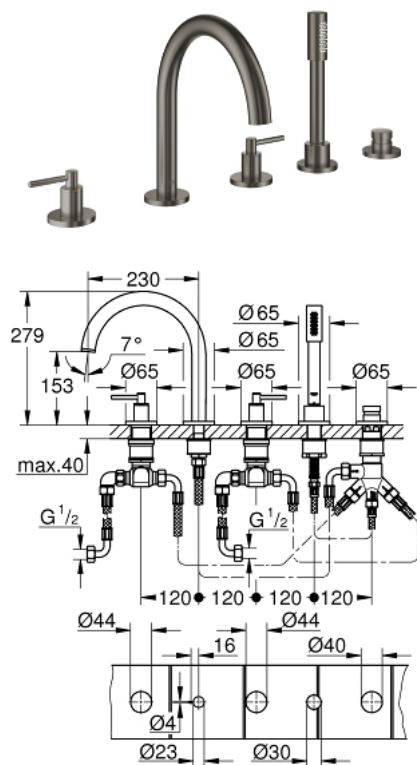

## 19 922 AL3 GROHE ATRIO КОМПЛЕКТ ДЛЯ ВАННЫ НА 5 ОТВЕРСТИЙ

### ОПИСАНИЕ ПРОДУКТА

- керамические вентили 1/2", 90°
- **GROHE StarLight** поверхность
- включает в себя:
  - фиксатор для излива(смонтированный)
  - с длинными ручкоятками
  - излив для ванны с аэратором и переключателем ванна/душ
  - Sena ручной душ 6.6 л/мин
  - душевой шланг 2000 мм
  - гибкая подводка
  - подключение для душевого шланга
  - с защитой от обратного потока
  - может быть использован с 29 037 002
  - включены 2 набора с накладными насадками. Один с надписями "H" и "C" , один - без надписей.

### ЗАПАСНЫЕ ЧАСТИ

- 1: Lever handle bath (Order-nr. 18034AL3)
  - 2: Керам.вент.3/4 Carbodur, стопор справа, (Order-nr. 45888000)
  - 3: Седло вентиля 1/2 (Order-nr. 45345000)
  - 4: Обратн.резьб.соедин. (Order-nr. 45444000)
  - 5: Connecting hose (Order-nr. 48019000)
  - 6: Керам.вент.3/4 Carbodur, стопор слева, п (Order-nr. 45887000)
  - 7: Аэратор (Order-nr. 13926000)
  - 8: Шланг подключения (Order-nr. 48018000)
  - 9: Фильтр-сетка (Order-nr. 0700200M)
  - 10: taper nut (Order-nr. 08864AL0)
  - 11: Возвратная пружина (Order-nr. 00869000)
  - 12: Relexa Душ.шланг (Order-nr. 28146000)
  - 13: Diverter knob (Order-nr. 48411AL0)
  - 14: переключатель (Order-nr. 45443000)
  - 15: Обратный клапан (Order-nr. 08565000)
  - 16: Шланг подключения (Order-nr. 07300000)
  - 17: Ключ (Order-nr. 19332000)\*
- \* Optional accessories