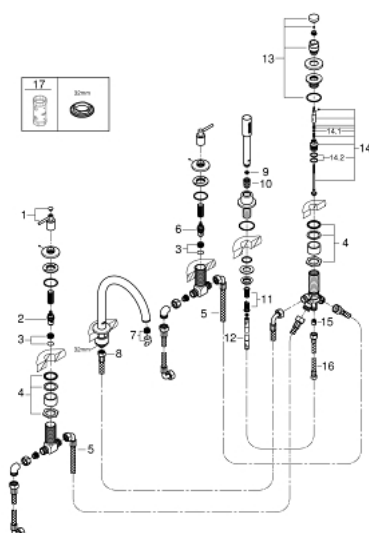

19 922 DC3 GROHE ATRIO КОМПЛЕКТ ДЛЯ ВАННЫ НА 5 ОТВЕРСТИЙ

ОПИСАНИЕ ПРОДУКТА

- керамические вентили 1/2", 90°
- **GROHE StarLight** поверхность
- включает в себя:
 - фиксатор для излива(смонтированный)
 - с длинными ручкоятками
 - излив для ванны с аэратором и переключателем ванна/душ
 - Sena ручной душ 6.6 л/мин
 - душевой шланг 2000 мм
 - гибкая подводка
 - подключение для душевого шланга
 - с защитой от обратного потока
 - может быть использован с 29 037 002
- включены 2 набора с накладными насадками. Один с надписями "H" и "C"
, один - без надписей.

19 922 DC3 GROHE ATRIO КОМПЛЕКТ ДЛЯ ВАННЫ НА 5 ОТВЕРСТИЙ

ЗАПАСНЫЕ ЧАСТИ

- 1: Atrio New pair of handles blue/red (Order-nr. 18034DC3)
 - 2: Керам.вент.3/4 Carbodur, стопор справа, (Order-nr. 45888000)
 - 3: Седло вентиля 1/2 (Order-nr. 45345000)
 - 4: Обратн.резьб.соедин. (Order-nr. 45444000)
 - 5: Tube (Order-nr. 48019000)
 - 6: Керам.вент.3/4 Carbodur, стопор слева, п (Order-nr. 45887000)
 - 7: Аэратор (Order-nr. 13926000)
 - 8: Шланг подключения (Order-nr. 48018000)
 - 9: Фильтр-сетка (Order-nr. 0700200M)
 - 10: Cone nut (Order-nr. 08864DC0)
 - 11: Возвратная пружина (Order-nr. 00869000)
 - 12: Relax Душ.шланг (Order-nr. 28146000)
 - 13: diverter knob (Order-nr. 48411DC0)
 - 14: переключатель (Order-nr. 45443000)
 - 15: Обратный клапан (Order-nr. 08565000)
 - 16: Шланг подключения (Order-nr. 07300000)
 - 17: Ключ (Order-nr. 19332000)*
- * Optional accessories