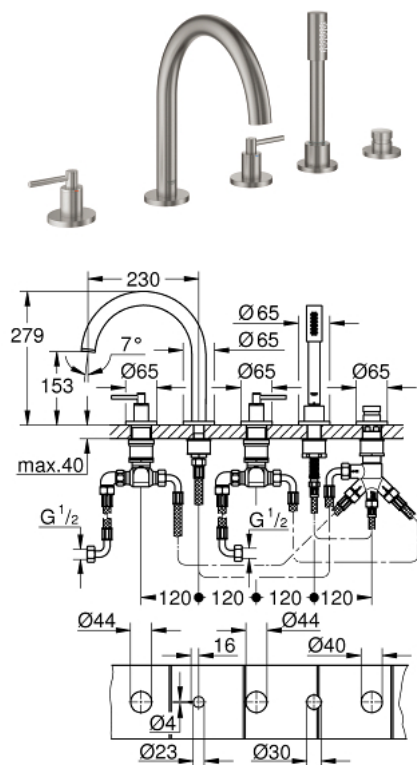

19 922 DC3 GROHE ATRIO КОМПЛЕКТ ДЛЯ ВАННЫ НА 5 ОТВЕРСТИЙ

ОПИСАНИЕ ПРОДУКТА

- керамические вентили 1/2", 90°
- **GROHE StarLight** поверхность
- включает в себя:
 - фиксатор для излива(смонтированный)
 - с длинными ручкоятками
 - излив для ванны с аэратором и переключателем ванна/душ
 - Sena ручной душ 6.6 л/мин
 - душевой шланг 2000 мм
 - гибкая подводка
 - подключение для душевого шланга
 - с защитой от обратного потока
 - может быть использован с 29 037 002
- включены 2 набора с накладными насадками. Один с надписями "H" и "C"
, один - без надписей.

19 922 DC3 GROHE ATRIO КОМПЛЕКТ ДЛЯ ВАННЫ НА 5 ОТВЕРСТИЙ

ЗАПАСНЫЕ ЧАСТИ

- 1: Atrio New pair of handles blue/red (Order-nr. 18034DC3)
 - 2: Керам.вент.3/4 Carbodur, стопор справа, (Order-nr. 45888000)
 - 3: Седло вентиля 1/2 (Order-nr. 45345000)
 - 4: Обратн.резьб.соедин. (Order-nr. 45444000)
 - 5: Tube (Order-nr. 48019000)
 - 6: Керам.вент.3/4 Carbodur, стопор слева, п (Order-nr. 45887000)
 - 7: Аэратор (Order-nr. 13926000)
 - 8: Шланг подключения (Order-nr. 48018000)
 - 9: Фильтр-сетка (Order-nr. 0700200M)
 - 10: Cone nut (Order-nr. 08864DC0)
 - 11: Возвратная пружина (Order-nr. 00869000)
 - 12: Relax Душ.шланг (Order-nr. 28146000)
 - 13: diverter knob (Order-nr. 48411DC0)
 - 14: переключатель (Order-nr. 45443000)
 - 15: Обратный клапан (Order-nr. 08565000)
 - 16: Шланг подключения (Order-nr. 07300000)
 - 17: Ключ (Order-nr. 19332000)*
- * Optional accessories