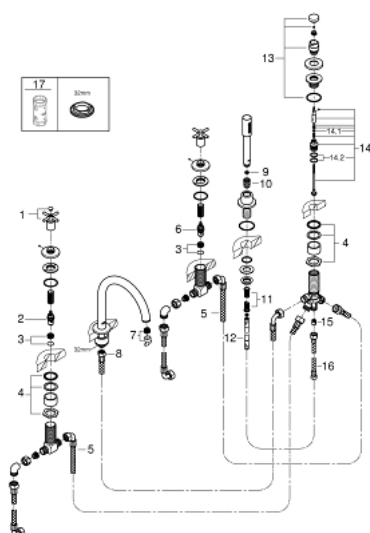

19 923 DC3 GROHE ATRIO КОМПЛЕКТ ДЛЯ ВАННЫ НА 5 ОТВЕРСТИЙ

ОПИСАНИЕ ПРОДУКТА

- керамические вентили 1/2", 90°
- **GROHE StarLight** поверхность
- включает в себя:
 - фиксатор для излива(смонтированный)
 - с крестообразными рукоятками
 - излив для ванны с аэратором и переключателем ванна/душ
 - Sena ручной душ 6.6 л/мин
 - душевой шланг 2000 мм
 - гибкая подводка
 - подключение для душевого шланга
 - с защитой от обратного потока
 - может быть использован с 29 037 002
- включены 2 набора с накладными насадками. Один с надписями "H" и "C"
, один - без надписей.

19 923 DC3 GROHE ATRIO КОМПЛЕКТ ДЛЯ ВАННЫ НА 5 ОТВЕРСТИЙ

ЗАПАСНЫЕ ЧАСТИ

- 1: Atrio New pair of handles blue/red (Order-nr. 18033DC3)
- 2: Керам.вент.3/4 Carbodur, стопор справа, (Order-nr. 45888000)
- 3: Седло вентиля 1/2 (Order-nr. 45345000)
- 4: Обратн.резьб.соедин. (Order-nr. 45444000)
- 6: Керам.вент.3/4 Carbodur, стопор слева, п (Order-nr. 45887000)
- 7: Аэратор (Order-nr. 13926000)
- 8: Шланг подключения (Order-nr. 48018000)
- 9: Фильтр-сетка (Order-nr. 0700200M)
- 10: Cone nut (Order-nr. 08864DC0)
- 11: Возвратная пружина (Order-nr. 00869000)
- 12: Relexa Душ.шланг (Order-nr. 28146000)
- 13: diverter knob (Order-nr. 48411DC0)
- 14: переключатель (Order-nr. 45443000)
- 15: Обратный клапан (Order-nr. 08565000)
- 16: Шланг подключения (Order-nr. 07300000)
- 17: Ключ (Order-nr. 19332000)*