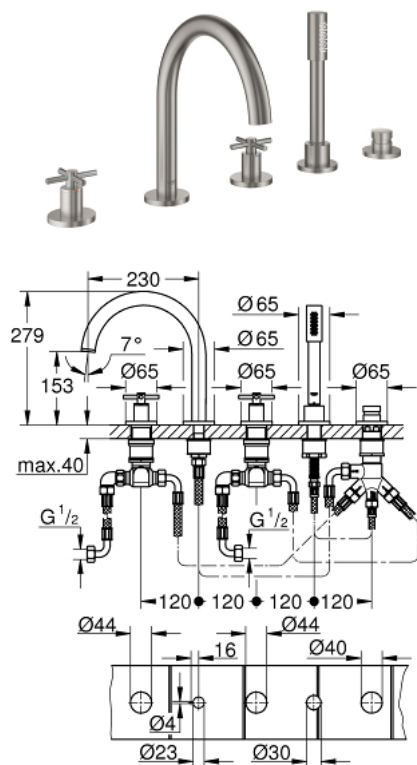

19 923 DC3 GROHE ATRIO КОМПЛЕКТ ДЛЯ ВАННЫ НА 5 ОТВЕРСТИЙ

ОПИСАНИЕ ПРОДУКТА

- керамические вентили 1/2", 90°
- **GROHE StarLight** поверхность
- включает в себя:
 - фиксатор для излива(смонтированный)
 - с крестообразными рукоятками
 - излив для ванны с аэратором и переключателем ванна/душ
 - Sena ручной душ 6.6 л/мин
 - душевой шланг 2000 мм
 - гибкая подводка
 - подключение для душевого шланга
 - с защитой от обратного потока
 - может быть использован с 29 037 002
- включены 2 набора с накладными насадками. Один с надписями "H" и "C"
, один - без надписей.

19 923 DC3 GROHE ATRIO КОМПЛЕКТ ДЛЯ ВАННЫ НА 5 ОТВЕРСТИЙ

ЗАПАСНЫЕ ЧАСТИ

- 1: Atrio New pair of handles blue/red (Order-nr. 18033DC3)
- 2: Керам.вент.3/4 Carbodur, стопор справа, (Order-nr. 45888000)
- 3: Седло вентиля 1/2 (Order-nr. 45345000)
- 4: Обратн.резьб.соедин. (Order-nr. 45444000)
- 6: Керам.вент.3/4 Carbodur, стопор слева, п (Order-nr. 45887000)
- 7: Аэратор (Order-nr. 13926000)
- 8: Шланг подключения (Order-nr. 48018000)
- 9: Фильтр-сетка (Order-nr. 0700200M)
- 10: Cone nut (Order-nr. 08864DC0)
- 11: Возвратная пружина (Order-nr. 00869000)
- 12: Relexa Душ.шланг (Order-nr. 28146000)
- 13: diverter knob (Order-nr. 48411DC0)
- 14: переключатель (Order-nr. 45443000)
- 15: Обратный клапан (Order-nr. 08565000)
- 16: Шланг подключения (Order-nr. 07300000)
- 17: Ключ (Order-nr. 19332000)*