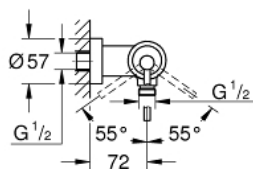

32 650 003 GROHE ATRIO СМЕСИТЕЛЬ ОДНОРЫЧАЖНЫЙ ДЛЯ ДУША, DN 15

ОПИСАНИЕ ПРОДУКТА

- настенный монтаж
- **GROHE SilkMove** керамический картридж 35 мм
- **GROHE StarLight** хромированная поверхность
- регулировка расхода воды
- отвод для душа снизу 1/2" со встроенным обратным клапаном
- скрытые S-образные эксцентрики
- с защитой от обратного потока

32 650 003 GROHE ATRIO СМЕСИТЕЛЬ ОДНОРЫЧАЖНЫЙ ДЛЯ ДУША, DN 15

ЗАПАСНЫЕ ЧАСТИ

1: Картридж малый д.Тарон смес. д.пак. (Order-nr. 46374000)

2: Обратный клапан (Order-nr. 08565000)

3: Ключ (Order-nr. 19332000)*