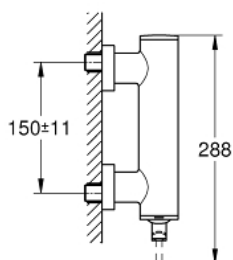

32 650 003 GROHE ATRIO СМЕСИТЕЛЬ ОДНОРЫЧАЖНЫЙ ДЛЯ ДУША, DN 15

ОПИСАНИЕ ПРОДУКТА

- настенный монтаж
- **GROHE SilkMove** керамический картридж 35 мм
- **GROHE StarLight** хромированная поверхность
- регулировка расхода воды
- отвод для душа снизу 1/2" со встроенным обратным клапаном
- скрытые S-образные эксцентрики
- с защитой от обратного потока

32 650 003 GROHE ATRIO СМЕСИТЕЛЬ ОДНОРЫЧАЖНЫЙ ДЛЯ ДУША, DN 15

ЗАПАСНЫЕ ЧАСТИ

1: Картридж малый д.Тарон смес. д.пак. (Order-nr. 46374000)

2: Обратный клапан (Order-nr. 08565000)

3: Ключ (Order-nr. 19332000)*