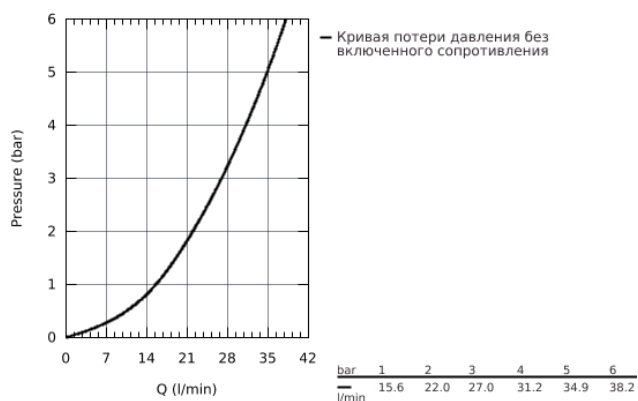

32 650 003 GROHE ATRIO СМЕСИТЕЛЬ ОДНОРЫЧАЖНЫЙ ДЛЯ ДУША, DN 15

ОПИСАНИЕ ПРОДУКТА

- настенный монтаж
- **GROHE SilkMove** керамический картридж 35 мм
- **GROHE StarLight** хромированная поверхность
- регулировка расхода воды
- отвод для душа снизу 1/2" со встроенным обратным клапаном
- скрытые S-образные эксцентрики
- с защитой от обратного потока