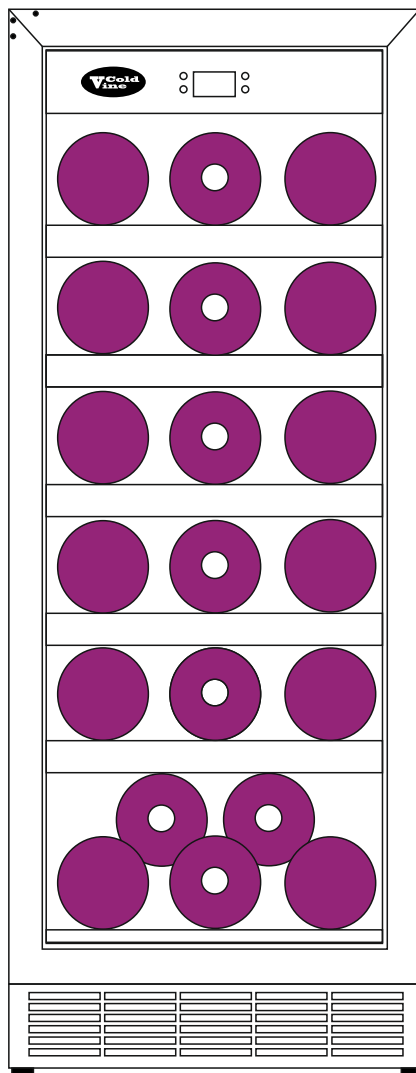

СХЕМА РАСКЛАДКИ БУТЫЛОК

Cold Vine C18-KST1

1V-20 бут.

2V-19 бут.

Резервуар для воды

Стандартная бутылка
типа Бордо 750 мл