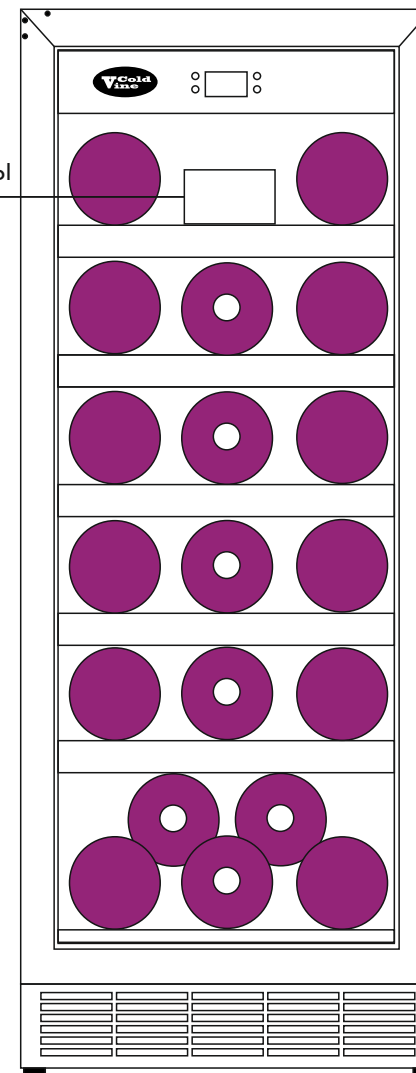

СХЕМА РАСКЛАДКИ БУТЫЛОК

Cold Vine C18-KST1

1V-20 бут.

2V-19 бут.

Резервуар для воды

Стандартная бутылка
типа Бордо 750 мл