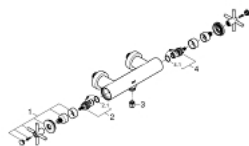

26 003 003 GROHE ATRIO СМЕСИТЕЛЬ ДЛЯ ДУША, DN 15

ОПИСАНИЕ ПРОДУКТА

- настенный монтаж
- керамические вентили 1/2", 90°
- **GROHE StarLight** хромированная поверхность
- отвод для душа 1/2"
- встроенные обратные клапаны в душевом отводе 1/2"
- скрытые S-образные эксцентрики
- с защитой от обратного потока
- без душевого гарнитура
- с крестообразными рукоятками
- включены 2 набора с накладными насадками. Один с надписями "H" и "C", один - без надписей.

26 003 003 GROHE ATRIO СМЕСИТЕЛЬ ДЛЯ ДУША, DN 15

ЗАПАСНЫЕ ЧАСТИ

- 1: Pair of handles (Order-nr. 48406000)
- 2: Керам.вент.1/2 Carbodur, стопор слева, п (Order-nr. 45883000)
- 3: Обратный клапан (Order-nr. 08565000)
- 4: Керам.вент.1/2 Carbodur, стопор справа, (Order-nr. 45882000)