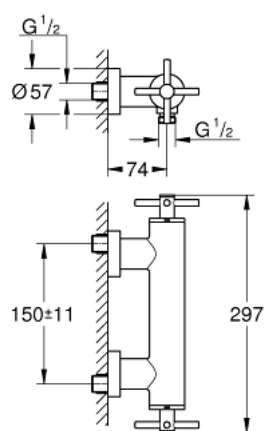

26 003 003 GROHE ATRIO СМЕСИТЕЛЬ ДЛЯ ДУША, DN 15

ОПИСАНИЕ ПРОДУКТА

- настенный монтаж
- керамические вентили 1/2", 90°
- **GROHE StarLight** хромированная поверхность
- отвод для душа 1/2"
- встроенные обратные клапаны в душевом отводе 1/2"
- скрытые S-образные эксцентрики
- с защитой от обратного потока
- без душевого гарнитура
- с крестообразными рукоятками
- включены 2 набора с накладными насадками. Один с надписями "H" и "C", один - без надписей.

26 003 003 GROHE ATRIO СМЕСИТЕЛЬ ДЛЯ ДУША, DN 15

ЗАПАСНЫЕ ЧАСТИ

- 1: Pair of handles (Order-nr. 48406000)
- 2: Керам.вент.1/2 Carbodur, стопор слева, п (Order-nr. 45883000)
- 3: Обратный клапан (Order-nr. 08565000)
- 4: Керам.вент.1/2 Carbodur, стопор справа, (Order-nr. 45882000)