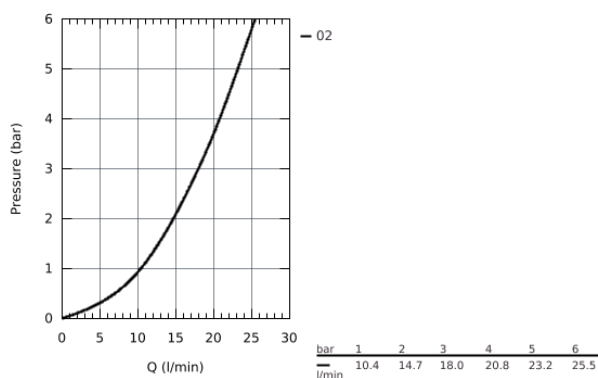

24 135 AL3 ТЕРМОСТАТ ДЛЯ ДУША С ПЕРЕКЛЮЧАТЕЛЕМ НА 2 ПОЛОЖЕНИЯ

ОПИСАНИЕ ПРОДУКТА

- комплект верхней монтажной части для
- GROHE Rapido SmartBox 35 600 000 (универсальная встраиваемая часть)
- **GROHE TurboStat** встроенный термоэлемент
- **GROHE StarLight** поверхность
- с настенными розетками **GROHE FastFixation** (скрытые эксцентрики, уплотнение, скрытый монтаж)
- металлическая накладная панель, регулируемая на 6°
- графическое изображение: верхний душ и ручной душ
- **GROHE SafeStop** стопор безопасности при 38°C
-
- **GROHE SafeStop Plus** опционно ограничитель температуры на 43°C / 46°C, включен
- **GROHE AquaDimmer**, встроенный переключатель
- металлические рукоятки
- распределение расхода:
 - выход В = 27 л/мин,
 - выход С = 30 л/мин
- без встраиваемой части