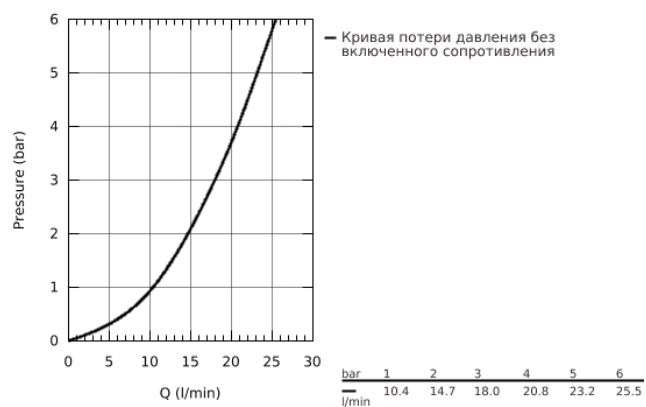

24 135 AL3 ТЕРМОСТАТ ДЛЯ ДУША С ПЕРЕКЛЮЧАТЕЛЕМ НА 2 ПОЛОЖЕНИЯ