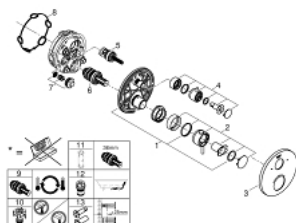

24 135 AL3 ТЕРМОСТАТ ДЛЯ ДУША С ПЕРЕКЛЮЧАТЕЛЕМ НА 2 ПОЛОЖЕНИЯ

ОПИСАНИЕ ПРОДУКТА

- комплект верхней монтажной части для
- GROHE Rapido SmartBox 35 600 000 (универсальная встраиваемая часть)
- **GROHE TurboStat** встроенный термоэлемент
- **GROHE StarLight** поверхность
- с настенными розетками **GROHE FastFixation** (скрытые эксцентрики, уплотнение, скрытый монтаж)
- металлическая накладная панель, регулируемая на 6°
- графическое изображение: верхний душ и ручной душ
- **GROHE SafeStop** стопор безопасности при 38°C
-
- **GROHE SafeStop Plus** опционно ограничитель температуры на 43°C / 46°C, включен
- **GROHE AquaDimmer**, встроенный переключатель
- металлические рукоятки
- распределение расхода:
 - выход В = 27 л/мин,
 - выход С = 30 л/мин
- без встраиваемой части

24 135 AL3 ТЕРМОСТАТ ДЛЯ ДУША С ПЕРЕКЛЮЧАТЕЛЕМ НА 2 ПОЛОЖЕНИЯ

24 135 AL3 ТЕРМОСТАТ ДЛЯ ДУША С ПЕРЕКЛЮЧАТЕЛЕМ НА 2 ПОЛОЖЕНИЯ

ЗАПАСНЫЕ ЧАСТИ

- 1: Mounting plate (Order-nr. 49080000)
- 2: Temperature control handle (Order-nr. 49089AL0)
- 3: Escutcheon (Order-nr. 49074AL0)
- 4: Shut-off handle Aquadimmer (Order-nr. 49090AL0)
- 5: Aquadimmer (Order-nr. 49084000)
- 6: Термостатический картридж (Order-nr. 49028000)
- 7: Non-return valve (Order-nr. 49085000)
- 8: Уплотнение (Order-nr. 48360000)
- 9: реверс.терм.картр. 3/4 для SmartControl (Order-nr. 49003000)*
- 10: Rapido SmartBox Набор запорных клапанов (Order-nr. 1405300M)*
- 11: Ключ (Order-nr. 49059000)*
- 12: Rapido SmartBox Набор защ.от обр.потока (Order-nr. 14055000)*
- 13: SmartBox Унив.Набор удлин,25мм,GRT 2-рук (Order-nr. 14058000)*