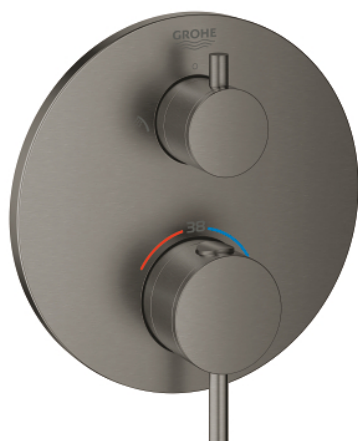

24 135 AL3 ТЕРМОСТАТ ДЛЯ ДУША С ПЕРЕКЛЮЧАТЕЛЕМ НА 2 ПОЛОЖЕНИЯ

ОПИСАНИЕ ПРОДУКТА

- комплект верхней монтажной части для
- GROHE Rapido SmartBox 35 600 000 (универсальная встраиваемая часть)
- **GROHE TurboStat** встроенный термоэлемент
- **GROHE StarLight** поверхность
- с настенными розетками **GROHE FastFixation** (скрытые эксцентрики, уплотнение, скрытый монтаж)
- металлическая накладная панель, регулируемая на 6°
- графическое изображение: верхний душ и ручной душ
- **GROHE SafeStop** стопор безопасности при 38°C
-
- **GROHE SafeStop Plus** опционно ограничитель температуры на 43°C / 46°C, включен
- **GROHE AquaDimmer**, встроенный переключатель
- металлические рукоятки
- распределение расхода:
 - выход В = 27 л/мин,
 - выход С = 30 л/мин
- без встраиваемой части

24 135 AL3 ТЕРМОСТАТ ДЛЯ ДУША С ПЕРЕКЛЮЧАТЕЛЕМ НА 2 ПОЛОЖЕНИЯ

24 135 AL3 ТЕРМОСТАТ ДЛЯ ДУША С ПЕРЕКЛЮЧАТЕЛЕМ НА 2 ПОЛОЖЕНИЯ

ЗАПАСНЫЕ ЧАСТИ

- 1: Mounting plate (Order-nr. 49080000)
- 2: Temperature control handle (Order-nr. 49089AL0)
- 3: Escutcheon (Order-nr. 49074AL0)
- 4: Shut-off handle Aquadimmer (Order-nr. 49090AL0)
- 5: Aquadimmer (Order-nr. 49084000)
- 6: Термостатический картридж (Order-nr. 49028000)
- 7: Non-return valve (Order-nr. 49085000)
- 8: Уплотнение (Order-nr. 48360000)
- 9: реверс.терм.картр. 3/4 для SmartControl (Order-nr. 49003000)*
- 10: Rapido SmartBox Набор запорных клапанов (Order-nr. 1405300M)*
- 11: Ключ (Order-nr. 49059000)*
- 12: Rapido SmartBox Набор защ.от обр.потока (Order-nr. 14055000)*
- 13: SmartBox Унив.Набор удлин,25мм,GRT 2-рук (Order-nr. 14058000)*