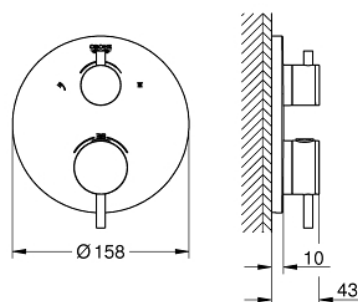

24 135 AL3 ТЕРМОСТАТ ДЛЯ ДУША С ПЕРЕКЛЮЧАТЕЛЕМ НА 2 ПОЛОЖЕНИЯ

ОПИСАНИЕ ПРОДУКТА

- комплект верхней монтажной части для
- GROHE Rapido SmartBox 35 600 000 (универсальная встраиваемая часть)
- **GROHE TurboStat** встроенный термоэлемент
- **GROHE StarLight** поверхность
- с настенными розетками **GROHE FastFixation** (скрытые эксцентрики, уплотнение, скрытый монтаж)
- металлическая накладная панель, регулируемая на 6°
- графическое изображение: верхний душ и ручной душ
- **GROHE SafeStop** стопор безопасности при 38°C
-
- **GROHE SafeStop Plus** опционно ограничитель температуры на 43°C / 46°C, включен
- **GROHE AquaDimmer**, встроенный переключатель
- металлические рукоятки
- распределение расхода:
 - выход В = 27 л/мин,
 - выход С = 30 л/мин
- без встраиваемой части

24 135 AL3 ТЕРМОСТАТ ДЛЯ ДУША С ПЕРЕКЛЮЧАТЕЛЕМ НА 2 ПОЛОЖЕНИЯ

24 135 AL3 ТЕРМОСТАТ ДЛЯ ДУША С ПЕРЕКЛЮЧАТЕЛЕМ НА 2 ПОЛОЖЕНИЯ

ЗАПАСНЫЕ ЧАСТИ

- 1: Mounting plate (Order-nr. 49080000)
- 2: Temperature control handle (Order-nr. 49089AL0)
- 3: Escutcheon (Order-nr. 49074AL0)
- 4: Shut-off handle Aquadimmer (Order-nr. 49090AL0)
- 5: Aquadimmer (Order-nr. 49084000)
- 6: Термостатический картридж (Order-nr. 49028000)
- 7: Non-return valve (Order-nr. 49085000)
- 8: Уплотнение (Order-nr. 48360000)
- 9: реверс.терм.картр. 3/4 для SmartControl (Order-nr. 49003000)*
- 10: Rapido SmartBox Набор запорных клапанов (Order-nr. 1405300M)*
- 11: Ключ (Order-nr. 49059000)*
- 12: Rapido SmartBox Набор защ.от обр.потока (Order-nr. 14055000)*
- 13: SmartBox Унив.Набор удлин,25мм,GRT 2-рук (Order-nr. 14058000)*