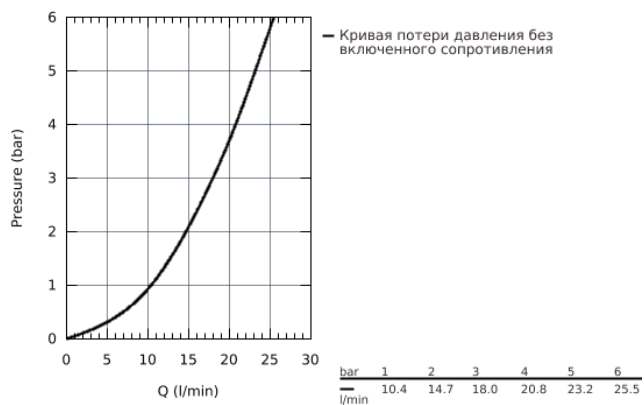

24 135 DC3 ТЕРМОСТАТ ДЛЯ ДУША С ПЕРЕКЛЮЧАТЕЛЕМ НА 2 ПОЛОЖЕНИЯ