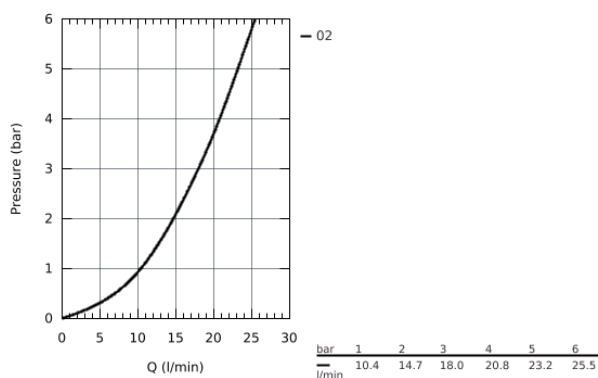

24 135 DC3 ТЕРМОСТАТ ДЛЯ ДУША С ПЕРЕКЛЮЧАТЕЛЕМ НА 2 ПОЛОЖЕНИЯ

ОПИСАНИЕ ПРОДУКТА

- комплект верхней монтажной части для
- GROHE Rapido SmartBox 35 600 000 (универсальная встраиваемая часть)
- **GROHE TurboStat** встроенный термоэлемент
- **GROHE StarLight** поверхность
- с настенными розетками **GROHE FastFixation** (скрытые эксцентрики, уплотнение, скрытый монтаж)
- металлическая накладная панель, регулируемая на 6°
- графическое изображение: верхний душ и ручной душ
- **GROHE SafeStop** стопор безопасности при 38°C
-
- **GROHE SafeStop Plus** опционно ограничитель температуры на 43°C / 46°C, включен
- **GROHE AquaDimmer**, встроенный переключатель
- металлические рукоятки
- распределение расхода:
 - выход В = 27 л/мин,
 - выход С = 30 л/мин
- без встраиваемой части