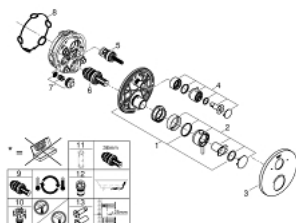

24 135 DC3 ТЕРМОСТАТ ДЛЯ ДУША С ПЕРЕКЛЮЧАТЕЛЕМ НА 2 ПОЛОЖЕНИЯ

ОПИСАНИЕ ПРОДУКТА

- комплект верхней монтажной части для
- GROHE Rapido SmartBox 35 600 000 (универсальная встраиваемая часть)
- **GROHE TurboStat** встроенный термоэлемент
- **GROHE StarLight** поверхность
- с настенными розетками **GROHE FastFixation** (скрытые эксцентрики, уплотнение, скрытый монтаж)
- металлическая накладная панель, регулируемая на 6°
- графическое изображение: верхний душ и ручной душ
- **GROHE SafeStop** стопор безопасности при 38°C
-
- **GROHE SafeStop Plus** опционно ограничитель температуры на 43°C / 46°C, включен
- **GROHE AquaDimmer**, встроенный переключатель
- металлические рукоятки
- распределение расхода:
 - выход В = 27 л/мин,
 - выход С = 30 л/мин
- без встраиваемой части

24 135 DC3 ТЕРМОСТАТ ДЛЯ ДУША С ПЕРЕКЛЮЧАТЕЛЕМ НА 2 ПОЛОЖЕНИЯ

24 135 DC3 ТЕРМОСТАТ ДЛЯ ДУША С ПЕРЕКЛЮЧАТЕЛЕМ НА 2 ПОЛОЖЕНИЯ

ЗАПАСНЫЕ ЧАСТИ

- 1: Mounting plate (Order-nr. 49080000)
- 2: Temperature control handle (Order-nr. 49089DC0)
- 3: Escutcheon (Order-nr. 49074DC0)
- 4: Shut-off handle Aquadimmer (Order-nr. 49090DC0)
- 5: Aquadimmer (Order-nr. 49084000)
- 6: Термостатический картридж (Order-nr. 49028000)
- 7: Non-return valve (Order-nr. 49085000)
- 8: Уплотнение (Order-nr. 48360000)
- 9: реверс.терм.картр. 3/4 для SmartControl (Order-nr. 49003000)*
- 10: Rapido SmartBox Набор запорных клапанов (Order-nr. 1405300M)*
- 11: Ключ (Order-nr. 49059000)*
- 12: Rapido SmartBox Набор защ.от обр.потока (Order-nr. 14055000)*
- 13: SmartBox Унив.Набор удлин,25мм,GRT 2-рук (Order-nr. 14058000)*