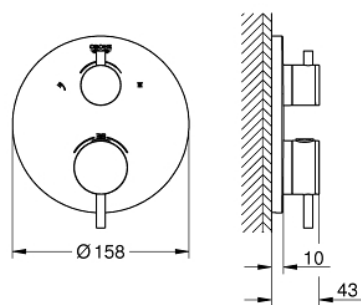

24 135 DC3 ТЕРМОСТАТ ДЛЯ ДУША С ПЕРЕКЛЮЧАТЕЛЕМ НА 2 ПОЛОЖЕНИЯ

ОПИСАНИЕ ПРОДУКТА

- комплект верхней монтажной части для
- GROHE Rapido SmartBox 35 600 000 (универсальная встраиваемая часть)
- **GROHE TurboStat** встроенный термоэлемент
- **GROHE StarLight** поверхность
- с настенными розетками **GROHE FastFixation** (скрытые эксцентрики, уплотнение, скрытый монтаж)
- металлическая накладная панель, регулируемая на 6°
- графическое изображение: верхний душ и ручной душ
- **GROHE SafeStop** стопор безопасности при 38°C
-
- **GROHE SafeStop Plus** опционно ограничитель температуры на 43°C / 46°C, включен
- **GROHE AquaDimmer**, встроенный переключатель
- металлические рукоятки
- распределение расхода:
 - выход В = 27 л/мин,
 - выход С = 30 л/мин
- без встраиваемой части

24 135 DC3 ТЕРМОСТАТ ДЛЯ ДУША С ПЕРЕКЛЮЧАТЕЛЕМ НА 2 ПОЛОЖЕНИЯ

24 135 DC3 ТЕРМОСТАТ ДЛЯ ДУША С ПЕРЕКЛЮЧАТЕЛЕМ НА 2 ПОЛОЖЕНИЯ

ЗАПАСНЫЕ ЧАСТИ

- 1: Mounting plate (Order-nr. 49080000)
- 2: Temperature control handle (Order-nr. 49089DC0)
- 3: Escutcheon (Order-nr. 49074DC0)
- 4: Shut-off handle Aquadimmer (Order-nr. 49090DC0)
- 5: Aquadimmer (Order-nr. 49084000)
- 6: Термостатический картридж (Order-nr. 49028000)
- 7: Non-return valve (Order-nr. 49085000)
- 8: Уплотнение (Order-nr. 48360000)
- 9: реверс.терм.картр. 3/4 для SmartControl (Order-nr. 49003000)*
- 10: Rapido SmartBox Набор запорных клапанов (Order-nr. 1405300M)*
- 11: Ключ (Order-nr. 49059000)*
- 12: Rapido SmartBox Набор защ.от обр.потока (Order-nr. 14055000)*
- 13: SmartBox Унив.Набор удлин,25мм,GRT 2-рук (Order-nr. 14058000)*